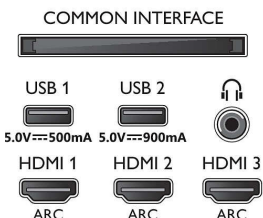

## Dimenzije

- Širina uređaja: 1448,7 mm
- Visina uređaja: 829,5 mm
- Dubina uređaja: 58,0 mm
- Težina proizvoda: 27,9 kg
- Širina uređaja (sa postoljem): 1448,7 mm
- Visina uređaja (sa postoljem): 897,0 mm
- Dubina uređaja (sa postoljem): 280,0 mm
- Težina proizvoda (sa postoljem): 28,4 kg
- Širina kutije: 1660,0 mm
- Visina kutije: 1002,0 mm
- Dubina kutije: 174 mm
- Težina uključujući ambalažu: 36,6 kg
- Širina postolja: 792,0 mm
- Dubina postolja: 280,0 mm
- Kompatibilan za montiranje na zid: 300 x 300 mm
- Podesiva visina stalka (maks.): 67,8 mm
- Podesiva visina stalka (min.): 16,8 mm

## Connections

Side

Bottom

Datum izlaska 2023-07-28

Verzija: 16.16.2

EAN: 87 18863 02280 1

© 2023 Koninklijke Philips N.V.  
Sva prava zadržana.

Specifikacije su podložne promeni bez prethodnog obaveštenja. Trgovačke marke su vlasništvo kompanije Koninklijke Philips N.V. ili njihovih vlasnika.