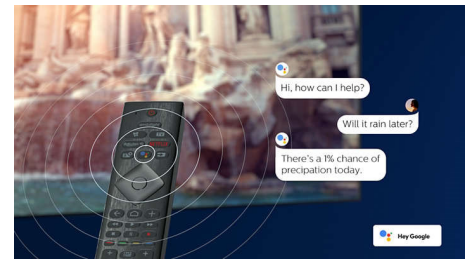

Glasovni pomoćnik

Kontrolišite Philips Android TV glasom. Želite da igrate igru, gledate Netflix ili da pronađete sadržaj i aplikacije u Google Play prodavnici? Samo to kažite televizoru. Možete čak i da izdajete komande svim pametnim kućnim uređajima sa podrškom za Google Assistant, kao što je prigušivanje svetla ili podešavanje termostata za filmsko veče. Bez ustajanja sa kauča. Dani traženja daljinskog upravljača za televizor su stvar prošlosti. Sada možete da koristite glas za upravljanje Philips Smart TV-om pomoću uređaja sa podrškom za Alexa, kao što je Amazon Echo. Uključite televizor, promenite kanal, prebacite izvor slike na konzolu za igre i još toga uz Alexa.