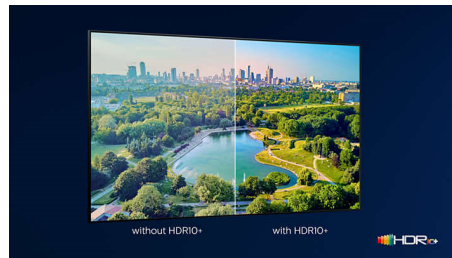

Podrška za najpopularnije HDR formate

Philips 4K UHD OLED televizor je kompatibilan sa svim glavnim HDR formatima, uključujući HDR10+ i Dolby Vision. Bez obzira na to da li je u pitanju serija koju morate da pogledate ili novi filmski hit, senke će biti dublje. Svetle površine će sijati. Boje će biti vernije. Pokreti su neverovatno glatki.