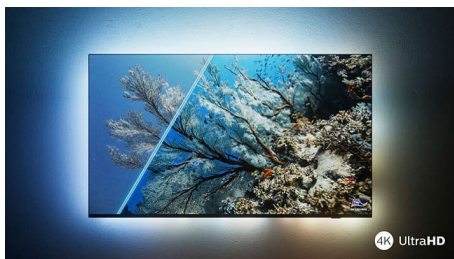

## 4K UHD LED TV

Uživajte u svemu što gledate uz ovaj 4K UHD LED TV. Philips Pixel Precise Ultra HD procesor optimizuje kvalitet slike radi pružanja oštrog prikaza, bogatih boja i glatkog kretanja. Dobijate najbolji mogući doživljaj gledanja svaki put.