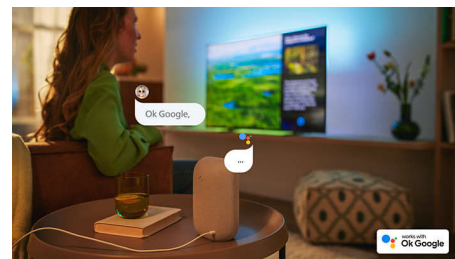

AI glasovna kontrola

Možete da koristite glas za upravljanje Philips Android TV-om pomoću zvučnika sa podrškom za Google Assistant, odnosno pomoću aplikacije Android TV Remote. Želite da pronađete aplikacije, strimujete sadržaj ili da igrate igre? Samo pitajte.

Philips 4K UHD TV

Oštra HDR slika. Philips 4K UHD TV.

Tanki, primamljivi dizajn

Tanki, primamljivi dizajn

androidtv