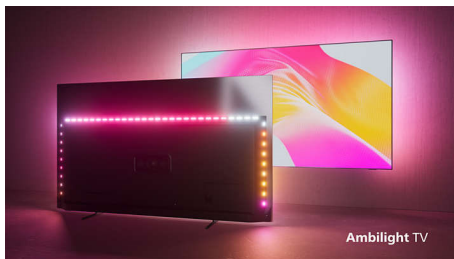

4K UHD Android TV

3-strani Ambilight TV Podrška za najpopularnije HDR formate, Dolby Vision i Dolby Atmos, 139 cm (55")
Android TV

Važne karakt.

55PUS8007/12

Philips Ambilight

Uz Philips Ambilight, sjajno iskustvo gledanja Philips televizora postaje još bolje! LED svetla oko ivica televizora svetle i menjaju boje u savršenoj harmoniji sa akcijom na ekranu ili muzikom. Doživljaj je toliko topao i sveobuhvatajući da ćete se zapitati kako ste uživali u televiziji bez toga.