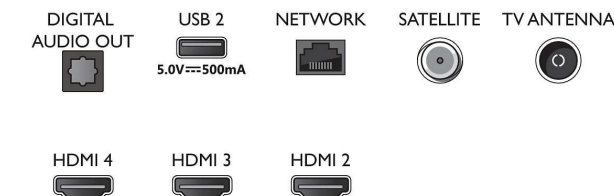

Bottom

Datum izlaska 2023-07-28

Verzija: 6.6.2

EAN: 87 18863 03392 0

© 2023 Koninklijke Philips N.V.
Sva prava zadržana.

Specifikacije su podložne promeni bez prethodnog obaveštenja. Trgovačke marke su vlasništvo kompanije Koninklijke Philips N.V. ili njihovih vlasnika.

www.philips.com

* Elektronski TV vodič i stvarna vidljivost (do 8 dana) zavise od zemlje i operatera.

* Televizor podržava DVB prijem za emitovanje besplatnih kanala. Specifični DVB operateri nisu podržani. Ažurna lista nalazi se u odeljku sa najčešćim pitanjima na Philips veb lokaciji za podršku. Za neke operatere su potrebni modul uslovnog pristupa i pretplata. Obratite se operateru da biste dobili više informacija.

* Aplikacija Philips TV Remote i povezane funkcije razlikuju se u zavisnosti od modela televizora, operatera i zemlje, kao i od modela i operativnog sistema pametnog uređaja. Više informacija potražite na: www.philips.com/TVRemoteapp.

* Ponuda Smart TV aplikacija razlikuje se u zavisnosti od modela i zemlje. Više informacija potražite na: www.philips.com/smarttv.

* Ovaj televizor sadrži olovo samo na određenim delovima ili komponentama gde ne postoje tehnološke alternative u skladu sa postojećim klauzulama izuzimanja prema RoHS direktivi.

* Veličina memorije (fleš): 16 GB, stvarni dostupan prostor na disku može da se razlikuje (u zavisnosti od npr. (unapred) instaliranih aplikacija, instaliranog operativnog sistema itd.)

* Amazon, Alexa i svi povezani logotipi su zaštićeni žigovi kompanije Amazon.com, Inc. ili njenih povezanih društava. Amazon Alexa je dostupna na određenim jezicima i u određenim zemljama.

* Google pomoćnik je dostupan na Philips Android TV aparatima koji koriste operativni sistem Android O (8) ili novije verzije. GA je dostupan na određenim jezicima i u određenim zemljama, uz podršku za engleski (UK), nemački (DE) i francuski (FR) od početka. Broj podržanih zemalja/jezika se vremenom proširuje.