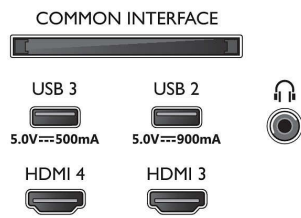

Specificaties

Ambilight

- Ambilight-functies: Past zich aan de muurkleur aan, Lounge-modus, Gamemodus, Ambilight Music, AmbiWakeUp, AmbiSleep, werkt met draadloze Philips-luidsprekers voor thuisgebruik, Ambilight-animatie bij opstarten
- Ambilight-versie: volgende generatie driezijdig

Beeld/scherm

- Schermdiagonaal (inch): 65 inch
- Schermdiagonaal (centimeters): 164 cm

- Display: 4K Ultra HD OLED
- Schermresolutie: 3840 x 2160
- Native vernieuwingsfrequentie (Native refresh rate): 120 Hz
- Beeldengine: P5 AI Perfect Picture Engine
- Beeldverbetering: Perfect Natural Motion, Micro Dimming Perfect, Breed kleurengamma 99% DCI/P3, Dolby Vision, HLG (Hybrid Log Gamma), A.I. PQ-modus, Klaar voor CalMAN, IMAX Enhanced-modus, HDR10+ Adaptive, Filmmakermodus

Schermsresolutie

- Resolution-Refresh rate (vernieuwingsfrequentie): 576p - 50 Hz, 640 x 480 - 60 Hz, 720p - 50 Hz, 60 Hz, 1920 x 1080p - 24 Hz, 25 Hz, 30 Hz, 50 Hz, 60 Hz, 100 Hz, 120 Hz., 2560 x 1440-60 Hz, 120 Hz, 3840 x 2160p - 24 Hz, 25 Hz, 30 Hz, 50 Hz, 60 Hz, 100 Hz, 120 Hz.

Tuner/ontvangst/transmissie

- Digitale TV: DVB-T/T2/T2-HD/C/S/S2
- TV-programmagids*: Elektronische programmagids

Connections

Side