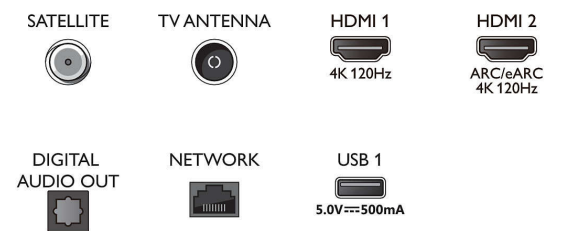

Specificaties

Ambilight

- Ambilight-functies: Past zich aan de muurkleur aan, Lounge-modus, Gamemodus, Ambilight Music, AmbiWakeUp, AmbiSleep, werkt met draadloze Philips-luidsprekers voor thuisgebruik, Ambilight-animatie bij opstarten
- Ambilight-versie: volgende generatie driezijdig

Beeld/scherm

- Schermdiagonaal (inch): 65 inch
- Schermdiagonaal (centimeters): 164 cm

- Display: 4K Ultra HD OLED
- Schermresolutie: 3840 x 2160
- Native vernieuwingsfrequentie (Native refresh rate): 120 Hz
- Beeldengine: P5 AI Perfect Picture Engine
- Beeldverbetering: Perfect Natural Motion, Micro Dimming Perfect, Breed kleurengamma 99% DCI/P3, Dolby Vision, HLG (Hybrid Log Gamma), A.I. PQ-modus, Klaar voor CalMAN, IMAX Enhanced-modus, HDR10+ Adaptive, Filmmakermodus

Schermsresolutie

- Resolution-Refresh rate (vernieuwingsfrequentie): 576p - 50 Hz, 640 x 480 - 60 Hz, 720p - 50 Hz, 60 Hz, 1920 x 1080p - 24 Hz, 25 Hz, 30 Hz, 50 Hz, 60 Hz, 100 Hz, 120 Hz., 2560 x 1440-60 Hz, 120 Hz, 3840 x 2160p - 24 Hz, 25 Hz, 30 Hz, 50 Hz, 60 Hz, 100 Hz, 120 Hz.

Tuner/ontvangst/transmissie

- Digitale TV: DVB-T/T2/T2-HD/C/S/S2
- TV-programmagids*: Elektronische programmagids

Connections

Side

Bottom