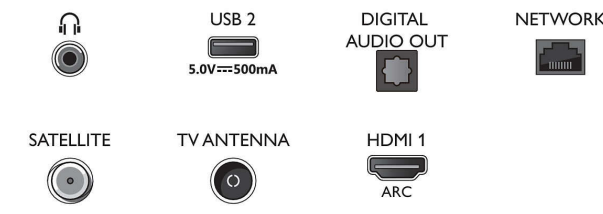

Connections

Side

Bottom

Datum izdaje 2023-10-30

Različica: 6.6.1

EAN: 87 18863 03683 9

© 2023 Koninklijke Philips N.V.
Vse pravice pridržane.

Specifikacije se lahko spremenijo brez predhodnega obvestila. Blagovne znamke so v lasti podjetja Koninklijke Philips N.V. ali drugih lastnikov.