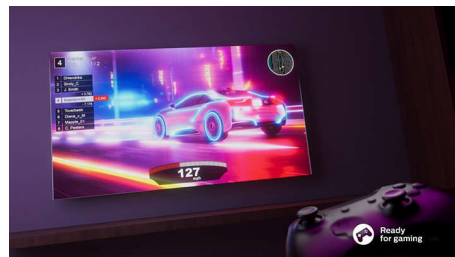

Primeren za igranje videoiger

Uživajte v videoigrah? Nizka zakasnitev vhodnega signala se ob vklopu igralne konzole omogoči samodejno in vedno zagotavlja tekoče igranje, tudi v najtežjih pogojih igranja.