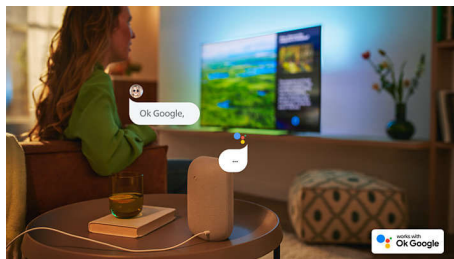

Glasovno upravljanje z AI

Na voljo je več glasovnih pomočnikov. Televizor lahko upravljate s pomočnikom Google ali pa prek Google-ovih zvočnikov poiščete oddaje in filme. Lahko pa za to prosite tudi Alexa, prek vseh naprav, ki jo podpirajo.

Trajnostna embalaža.

Ta televizor ne predstavlja le naložbe v odlično kakovost slike in zvoka, temveč je tudi naložba v prihodnost. Naša embalaža je izdelana iz recikliranega kartona s potrdilom FSC in tudi vse tiskano gradivo je natisnjeno na recikliranem papirju. Televizor celo odpošljemo v kompostirnem zaščitnem ovoju, ki ga lahko uporabite kot nakupovalno vrečko.

32PHS6808/12