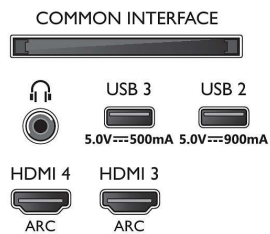

Specificaties

Ambilight

- Ambilight-functies: Geïntegreerde Ambilight en Hue, Ambilight Music, Gamemodus, Past zich aan de muurkleur aan, Lounge-modus, AmbiWakeup, AmbiSleep, Draadloze Philips-luidsprekers voor thuisgebruik, Ambilight Aurora, Ambilight-animatie bij opstarten
- Ambilight-versie: volgende generatie vierzijdig

Beeld/scherm

- Schermdiagonaal (centimeters): 139 cm

- Display: 4K Ultra HD-LED
- Schermresolutie: 3840 x 2160
- Native vernieuwingsfrequentie (Native refresh rate): 120 Hz
- Beeldengine: P5 AI Perfect Picture Engine
- Beeldverbetering: Breed kleurengamma 95% DCI/P3, Dolby Vision, Perfect Natural Motion, Micro Dimming Premium, A.I. PQ-modus, Klaar voor CalMAN, HDR10+, IMAX Enhanced-modus, Filmmakermodus
- Schermdiagonaal (inch): 55 inch

Schermsresolutie

- Resolution-Refresh rate (vernieuwingsfrequentie): 576p - 50 Hz, 640 x 480 - 60 Hz, 720p - 50 Hz, 60 Hz, 1920 x 1080p - 24 Hz, 25 Hz, 30 Hz, 50 Hz, 60 Hz, 100 Hz, 120 Hz, 2560 x 1440-60 Hz, 120 Hz, 3840 x 2160p - 24 Hz, 25 Hz, 30 Hz, 50 Hz, 60 Hz, 100 Hz, 120 Hz.

Tuner/ontvangst/transmissie

- Digitale TV: DVB-T/T2/T2-HD/C/S/S2
- TV-programmagids*: Elektronische programmagids

Connections

Side