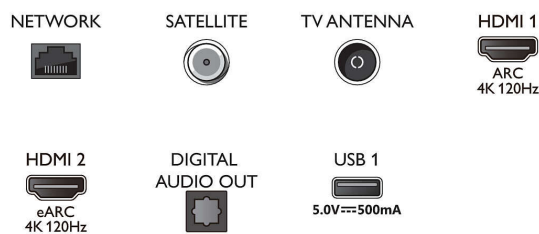

Tuner/ontvangst/transmissie

- Digitale TV: DVB-T/T2/T2-HD/C/S/S2
- TV-programmagids*: Elektronische programmagids

Connections

Side

Bottom

Specificaties

- voor 8 dagen
- Signaalsterkte-indicator
- Teletekst: 1000 pagina's Hypertext
- HEVC-ondersteuning