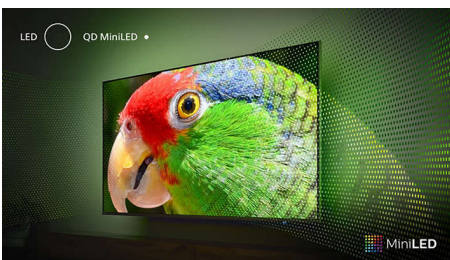

Philips LED
4K UHD MiniLED Android
TV

P5 AI Perfect Picture Engine

Dolby Atmos-geluid
TV met 4-zijdige Ambilight
Android TV van 139 cm (55")

55PML9507

Zie meer. Voel meer.

4K UHD MiniLED Android TV

Realistischer, gedetailleerder, sneller. Ervaar het allemaal met de Philips MiniLED-TV! Dankzij ons beste LED-beeld en Ambilight zien alle films en games er ongelooflijk uit. Gamers gaat erg soepel en het geluid is ook uitstekend.

PHILIPS

Kenmerken

4-zijdig Ambilight

Met Ambilight wordt het kijken naar een Philips MiniLED-TV nog intenser! LED-lampen rond de rand van de TV lichten op en veranderen van kleur in perfecte overeenstemming met de kleuren van de actie op het scherm of bij de muziek. Het is zo warm en meeslepend dat u zich afvraagt hoe u het zo lang zonder hebt kunnen doen.

P5 Picture Engine met AI

De Philips P5-processor met AI levert levensecht beeld dat u het gevoel geeft er zelf bij te zijn. Een AI-algoritme op basis van deep learning verwerkt beelden zoals het menselijk brein dat ook ongeveer doet. Wat u ook kijkt, u geniet van levensechte details en contrasten, rijke kleuren en vloeiende bewegingen.

MiniLED-TV

Uw Philips Mini LED-TV ondersteunt alle belangrijke HDR-indelingen en biedt indrukwekkend beeld op een groot scherm met diepe zwarttinten en levensechte kleuren. Honderden intelligente

achtergrondverlichtingszones worden onafhankelijk gedimd of helderder gemaakt voor een haarscherp contrast en echte diepte.