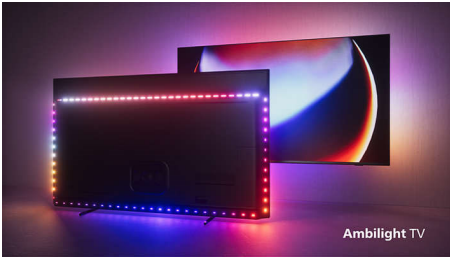

Levenschte kleur. Ongelofelijke diepte. Flexibel geluid.

- Beeld en geluid van bioscoopkwaliteit. Dolby Vision en Dolby Atmos.
- Neem IMAX mee naar huis. IMAX Enhanced-gecertificeerd.
- Philips draadloos Home-systeem met DTS Play-Fi
- Belangrijkste HDR-indelingen. Zie het zoals de regisseur het bedoelde.

Epische gameplay. Eenvoudige bediening.

- Gewoon slim. Android TV.
- Spraakbediening. De Google Assistant. Werkt met Alexa.
- Epische games. 120 Hz VRR, Freesync.

Groot. Helder. Prachtig.

- Meeslepender dan ooit. Vierzijdig Ambilight.
- Premium ontwerp. Klaar voor de toekomst.
- Schitterend beeld op een groot scherm. Mini-LED-TV.
- Wat u ook kijkt, het beeld is echt realistisch. P5-engine met AI.

PHILIPS

Kenmerken

4-zijdig Ambilight

Met Ambilight wordt het kijken naar een Philips MiniLED-TV nog intenser! LED-lampen rond de rand van de TV lichten op en veranderen van kleur in perfecte overeenstemming met de kleuren van de actie op het scherm of bij de muziek. Het is zo warm en meeslepend dat u zich afvraagt hoe u het zo lang zonder hebt kunnen doen.

MiniLED-TV

Uw Philips Mini LED-TV ondersteunt alle belangrijke HDR-indelingen en biedt indrukwekkend beeld op een groot scherm met diepe zwarttinten en levensechte kleuren. Honderden intelligente

achtergrondverlichtingszones worden onafhankelijk gedimd of helderder gemaakt voor een haarscherp contrast en echte diepte.