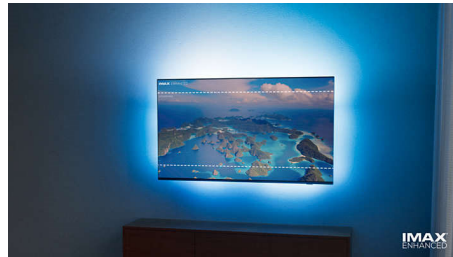

Verbeterd voor IMAX

Welkom in Hollywood! Met uw Philips MiniLED-TV ervaart u de volledige impact van films die oorspronkelijk zijn gemaakt voor de IMAX-bioscopen. Ga helemaal op in een veel groter gevoel van schaal. Zie meer in elke scène. In combinatie met Ambilight wordt het een filmavond om nooit te vergeten.