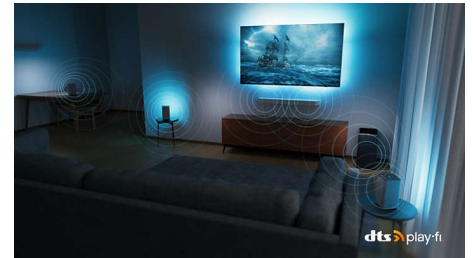

Compatibel met DTS Play-Fi

Het draadloze Home-systeem van Philips is uitgerust met DTS Play-Fi waarmee u in enkele seconden verbinding met compatibele soundbars en draadloze luidsprekers in uw huis maakt. Luister naar films in de keuken. Speel overal muziek af. U kunt zelfs een home cinema Surround Sound-systeem creëren door uw Philips-TV als centrale luidspreker te gebruiken.