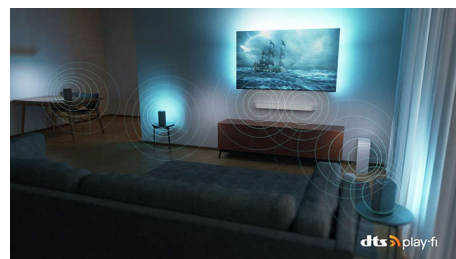

DTS Play-Fi

Оцените качественный звук с телевизора без дополнительных устройств. Чтобы создать более объемную звуковую сцену, беспроводная аудиосистема для дома Philips с DTS Play-Fi позволит подключать к нему совместимые саундбары и беспроводные АС всего за несколько секунд. Вы даже можете создать систему домашнего кинотеатра с ТВ в качестве центрального динамика.