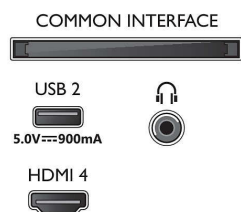

Характеристики

Подсветка Ambilight

- Возможности режима Ambilight: Подстраивается под цвет стены, Режим Lounge, Игровой режим, Музыка Ambilight, AmbiWakeUp, AmbiSleep, Совместимо с Philips Wireless Home Speakers, Анимация запуска Ambilight
- Версия Ambilight: Трехсторонняя

Изображение/дисплей

- Размер экрана по диагонали (в дюймах): 55 (дюймы)
- Размер экрана по диагонали (метрич.): 139 см
- Дисплей: 4K Ultra HD LED

- Разрешение панели: 3840 x 2160
- Базовая частота обновления: 120 Гц
- Процессор обработки изображения: Процессор P5 Perfect Picture
- Улучшение изображения: Технология Micro Dimming Pro, Wide Color Gamut воспроизводит 90 % оттенков DCI-P3, HDR10+, Dolby Vision, Поддержка CalMAN, Perfect Natural Motion, HLG (Hybrid Log Gamma)

Разрешение экрана

- Разрешение при разных частотах обновления: 576р, 50 Гц, 640x480, 60 Гц, 720р, 50 Гц, 60 Гц,

1920x1080р, 24 Гц, 25 Гц, 30 Гц, 50 Гц, 60 Гц, 100 Гц, 120 Гц, 2560x1440, 60 Гц, 120 Гц, 3840x2160р, 24 Гц, 25 Гц, 30 Гц, 50 Гц, 60 Гц, 100 Гц, 120 Гц.

Тюнер/прием/передача

- Цифровое ТВ: DVB-T/T2/T2-HD/C/S/S2
- Воспроизведение видео: PAL, SECAM
- Телегид*: Электронный гид телепередач на 8 дней
- Индикатор уровня сигнала
- Телетекст: 1000-страничный гипертекст
- Поддержка HEVC

Connections

Side