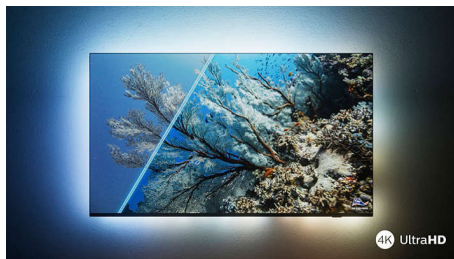

Сверхчеткая картинка

Этот 4K-телевизор с Ambilight обеспечит яркое и сверхчеткое изображение с насыщенной цветовой гаммой при просмотре любого контента. Он также совместим с основными форматами HDR, где изображение имеет более высокую детализацию в темных и светлых участках кадра, и подойдет для потокового вещания HDR-контента.