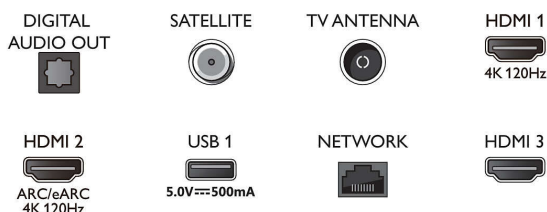

Connections

Side

Bottom

Характеристики

Android TV

- ОС: Google TV™
- Предустановленные приложения: Google Play Фильмы*, Поиск Google, YouTube, Netflix, Apple TV, Amazon Prime Video, Disney+, YouTube Music, Приложение Fitness, Ambilight Aurora
- Объем флэш-памяти: 16 ГБ*
- Игровое облако: Geforce Now