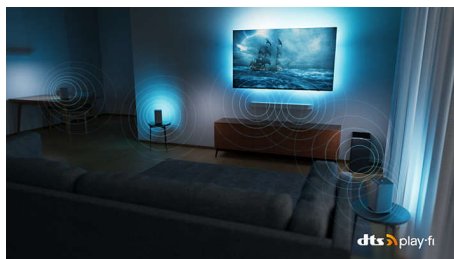

DTS Play-Fi kompatibilnost

Philips bežični kućni audio sistem koji pokreće DTS Play-Fi omogućava povezivanje sa kompatibilnim soundbar zvučnicima i bežičnim zvučnicima za nekoliko sekundi. Slušajte

50PUS8507/12

filmove u kuhinji. Reprodukujte muziku bilo gde. Možete čak i da kreirate sistem kućnog bioskopa sa surround zvukom u kojem će Philips televizor biti centralni zvučnik.