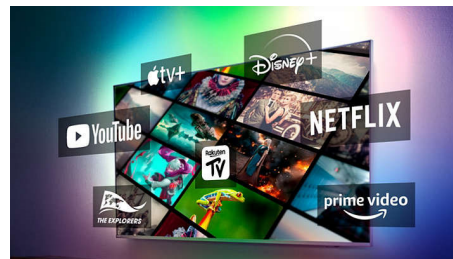

Android televizor

Vaš Philips Android televizor vam pruža sadržaje koje želite, kada to želite. Možete prilagoditi početni ekran tako da prikazuje vaše omiljene aplikacije, tako da možete jednostavno pokrenuti strimovanje filmova i emisija koje volite. Ili, možete nastaviti tamo gde ste stali.