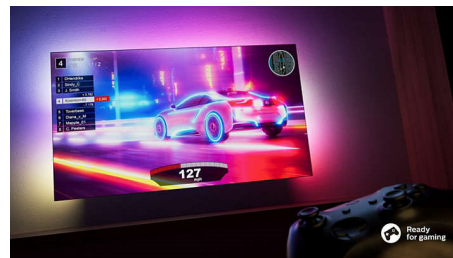

Spremni ste za gejming

Vaš Philips TV je odličan za gejming. Kada uključite konzolu, televizor se automatski prebacuje na postavku izuzetno niskog kašnjenja koja garantuje dinamično igranje i neverovatno glatku grafiku. Tu je podrška za HDMI 2.1 i VRR, a Ambilight režim za gejming prenosi uzbuđenje pravo u prostoriju.