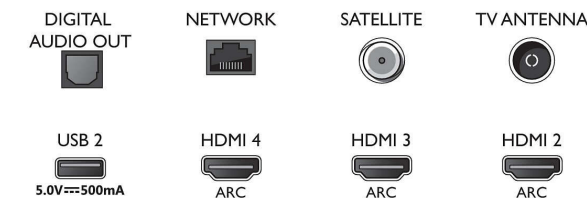

4K UHD LED Android-TV

178 cm (70") Ambilight-TV De viktigste HDR-formater støttes, P5 Perfect Picture Engine, Android-TV / AI-talekontroll

Spesifikasjoner

Ambilight

- Ambilight-funksjoner: Innebygd Ambilight+Hue, Musikk med Ambilight, Spillmodus, Tilpasser seg fargene på veggen, Lounge-modus, AmbiWakeUp, AmbiSleep
- Ambilight-versjon: På tre sider

Bilde/skjerm

- Sideforhold: 16:9
- Diagonal skjermstørrelse (tommer): 70 tommer
- Diagonal skjermstørrelse (cm): 178 cm
- Skjerm: 4K Ultra HD LED
- Paneloppløsning: 3840 x 2160
- Bildemotor: P5 Perfect Picture Engine
- Bildeforbedring: Ultra Resolution, Dolby Vision, HDR10+, 2100 PPI
- Diagonal skjermstørrelse (tommer): 70 tommer

Støttet skjermoppløsning

- Dataskjermoppløsning på alle HDMI: Støtter HDR – HDR10/ HLG, opptil 4K UHD 3840 x 2160 ved 60Hz
- Videooppløsning på alle HDMI: opptil 4K UHD 3840 x 2160 ved 60 Hz, HDR-kompatibel, HDR10/HLG (Hybrid Log Gamma), HDR10+ / Dolby Vision

Tuner/mottak/overføring

- Digital-TV: DVB-T/T2/T2-HD/C/S/S2
- Videoavspilling: PAL, SECAM
- Støtter MPEG: MPEG2, MPEG4
- TV-programguide*: 8-dagers elektronisk programguide
- Signalstyrkeindikasjon
- Tekst-tv: 1000-siders hypertekst
- Støtter HEVC

Android-TV

- Operativsystem: Android TV™
- Forhåndsinstallerte apper: Filmer fra Google Play*, Musikk fra Google Play*, Google-søk, YouTube, Amazon Instant Video, BBC iPlayer, Netflix
- Minnestørrelse (Flash): 16 GB*

Smart TV-funksjoner