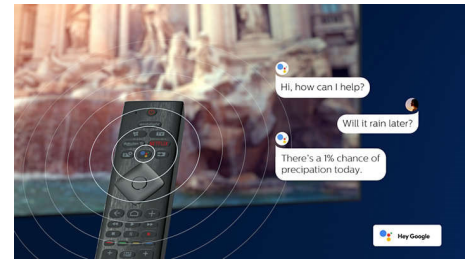

4K UHD HDR

Philips 4K UHD-TV er kompatibel med alle større HDR-formater, inkludert HDR10+ og

70PUS8545/12

Dolby Vision. Enten det er en serie du bare må se eller det nyeste videospillet, så vil skyggene være dypere, blanke overflater vil skinne mer og farger vil være mer naturtro.

Utforming

Sølvfarget metallramme. Føtter med justerbar høyde.

Taleassistent

Styr Philips Android TV-en med stemmen din. Vil du spille et spill, se på Netflix eller finne innhold og apper i Google Play-butikken? Bare fortell det til TV-en. Du kan til og med styre alle Google Assistant-kompatible smartenheter – du kan dimme lyset og stille inn termostaten på filmkvelden. Uten å forlate sofaen. Dagene med å lete etter fjernkontrollen til TV-en er over. Nå kan du bruke stemmen din til å styre Philips Smart TV-en via Alexa-aktiverte enheter, for eksempel Amazon Echo. Slå på TV-en, bytt kanal, bytt til spillkonsollen og mer med Alexa.