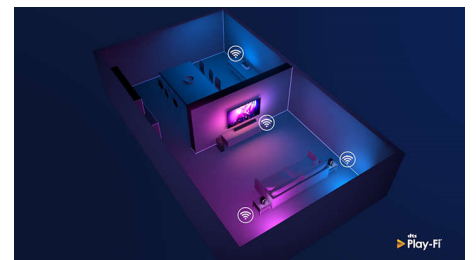

Utforming

Sølvfarget metallramme. Føtter med justerbar høyde.

Taleassistent

Styr Philips Android TV-en med stemmen din. Vil du spille et spill, se på Netflix eller finne innhold og apper i Google Play-butikken? Bare fortell det til TV-en. Du kan til og med styre alle Google Assistant-kompatible smartenheter – du kan dimme lyset og stille inn termostaten på filmkvelden. Uten å forlate sofaen. Dagene med å lete etter fjernkontrollen til TV-en er over. Nå kan du bruke stemmen din til å styre Philips Smart TV-en via Alexa-aktiverte enheter, for eksempel Amazon Echo. Slå på TV-en, bytt kanal, bytt til spillkonsollen og mer med Alexa.

DTS Play-Fi

Med DTS Play-Fi på Philips-TV-en kan du koble til compatible høyttalere i alle rom. Har du trådløse høyttalere på kjøkkenet? Hør på filmen mens du lager noe å bite i, eller hold deg oppdatert med sportskommentatorene mens du henter noe å drikke til gjestene.