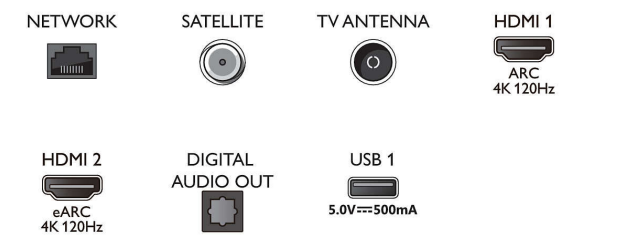

Tuner/ontvangst/transmissie

- Digitale TV: DVB-T/T2/T2-HD/C/S/S2
- TV-programmagids*: Elektronische

Connections

Side

Bottom

Specificaties

- programmagids voor 8 dagen
- Signaalsterkte-indicator
- Teletext: 1000 pagina's Hypertext
- HEVC-ondersteuning