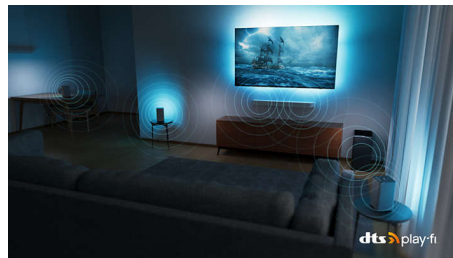

Compatibel met DTS Play-Fi

Het draadloze Home-systeem van Philips is uitgerust met DTS Play-Fi waarmee u in enkele seconden verbinding met compatibele soundbars en draadloze luidsprekers in uw huis maakt. Luister naar films in de keuken. Speel overall muziek af. U kunt zelfs een home cinema Surround Sound-systeem creëren door uw Philips-TV als centrale luidspreker te gebruiken.