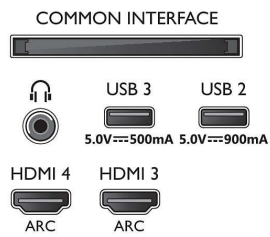

4K UHD OLED Android TV

P5 AI Perfect Picture Engine Dolby Atmos-geluid, TV met 3-zijdige Ambilight, 164 cm (65") Android TV

65OLED707/12

Specificaties

Ambilight

- Ambilight-functies: Geïntegreerde Ambilight en Hue, Past zich aan de muurkleur aan, Lounge-modus, Gamemodus, Ambilight Music, AmbiWakeup, AmbiSleep, Draadloze Philips-luidsprekers voor thuisgebruik, Ambilight Aurora, Ambilight-animatie bij opstarten
- Ambilight-versie: Driezijdig

Beeld/scherm

- Schermdiagonaal (centimeters): 164 cm

- Display: 4K Ultra HD OLED
- Schermresolutie: 3840 x 2160
- Native vernieuwingsfrequentie (Native refresh rate): 120 Hz
- Beeldengine: P5 AI Perfect Picture Engine
- Beeldverbetering: Perfect Natural Motion, Micro Dimming Perfect, Breed kleurengamma 99% DCI/P3, Dolby Vision, A.I. PQ-modus, Klaar voor CalMAN, HDR10+ Adaptive, Filmmakermodus
- Schermdiagonaal (inch): 65 inch

Schermsresolutie

- Resolution-Refresh rate (vernieuwingsfrequentie): 576p - 50 Hz, 640 x 480 - 60 Hz, 720p - 50 Hz, 60 Hz, 1920 x 1080p - 24 Hz, 25 Hz, 30 Hz, 50 Hz, 60 Hz, 100 Hz, 120 Hz., 2560 x 1440-60 Hz, 120 Hz, 3840 x 2160p - 24 Hz, 25 Hz, 30 Hz, 50 Hz, 60 Hz, 100 Hz, 120 Hz.

Tuner/ontvangst/transmissie

- Digitale TV: DVB-T/T2/T2-HD/C/S/S2
- TV-programmagids*: Elektronische

Connections

Side