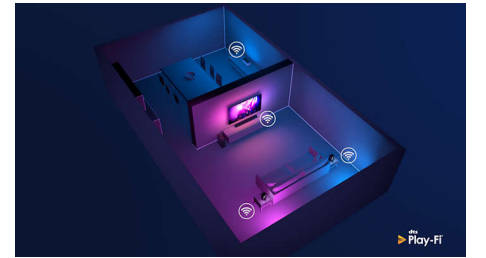

Tasarım

Gümüş metal çerçeve. Yüksekliği ayarlanabilir ayaklar.

Sesli asistan

Philips Android TV'nizi sesinizle kontrol edin. Oyun oynamak, Netflix izlemek veya Google Play Store'da içerikler ve uygulamalar mı aramak istiyorsunuz? TV'nize söylemeniz yeterli. Ayrıca yerinizden kalkmanıza gerek bile kalmadan Google Asistan uyumlu akıllı ev cihazlarına komut vererek ışıkları kısabilir veya film geceniz için evin sıcaklığını ayarlayabilirsiniz. TV kumandasını aradığınız günler sona erdi. Şimdi Philips akıllı TV'nizi Amazon Echo gibi Alexa uyumlu cihazlarla kontrol etmek için sesinizi kullanabilirsiniz. Alexa ile TV'nizi açın, kanalı değiştirin, oyun konsolunuza geçin ve daha fazlasını yapın.

DTS Play-Fi

Philips TV'nizin DTS Play-Fi özelliği ile herhangi bir odadaki uyumlu hoparlörlere bağlanabilirsiniz. Yemek hazırlarken filmi dinlemek veya misafirlerinize içecek hazırlarken maç yorumunu kaçırmamak için mutfaktaki kablosuz hoparlörü kullanabilirsiniz.