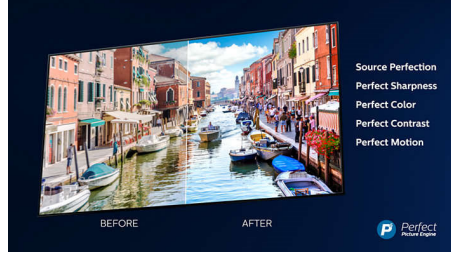

P5 Perfect Görüntü Motoru

Philips P5 motoru ile artık sevdiğiniz içerikler çok daha parlak. Ayrıntılar gözle görülür ölçüde daha fazla derinlik kazanır. Renkler daha canlı, cilt tonları ise daha doğal görünür. Kontrast o kadar nettir ki her ayrıntıyı hissedebilirsiniz. Hareketler son derece akıcıdır.