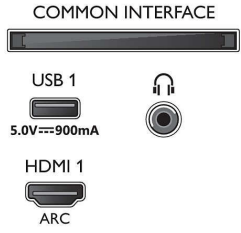

4K UHD LED Android TV

178 cm (70 inç) Ambilight TV Önemli HDR formatlarını destekler, P5 Perfect Görüntü Motoru, Android TV/ Yapay zeka ile sesli kontrol

70PUS8505/12

Teknik Özellikler

Ambilight

- Ambilight Özellikleri: Dahili Ambilight+Hue, Ambilight Müzik, Oyun Modu, Duvar rengine uyarlanma, Dinlenme modu, AmbiWakeup, AmbiSleep
- Ambilight Versiyonu: 3 taraflı

Görüntü/Ekran

- En-boy oranı: 16:9
- Çapraz ekran boyutu (inç): 70 inç
- Çapraz ekran boyutu (metrik): 178 cm

- Ekran: 4K Ultra HD LED
- Ekran çözünürlüğü: 3840x2160
- Fotoğraf motoru: P5 Perfect Görüntü Motoru
- Görüntü geliştirme: Ultra Çözünürlük, Dolby Vision, HDR10+, 2100 PPI
- Çapraz ekran boyutu (inç): 70 inç

Desteklenen Ekran Çözünürlüğü

- Tüm HDMI'larda bilgisayar girişleri: HDR destekli, HDR10/ HLG, 60 Hz'de 4K UHD 3840x2160

değerine kadar

- Tüm HDMI'larda video girişleri: 60 Hz'de 4K UHD 3840x2160 değerine kadar, HDR destekli, HDR10/ HLG (Hybrid Log Gamma), HDR10+/Dolby Vision

Tuner/Alım/İletim

- Dijital TV: DVB-T/T2/T2-HD/C/S/S2
- Video Oynatma: PAL, SECAM
- MPEG Desteği: MPEG2, MPEG4
- TV Program rehberi*: 8 günlük Elektronik Program Rehberi

Connections

Side