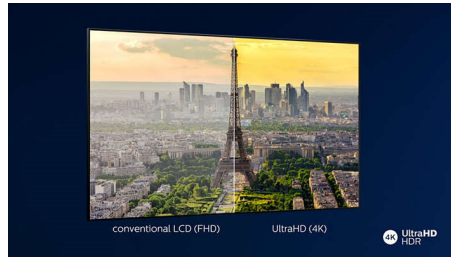

4K UHD HDR

Philips 4K UHD TV'niz HDR10+ ve Dolby Vision dahil tüm önemli HDR formatlarıyla uyumludur. İster kaçırmamanız gereken bir dizi

izleyin, ister en yeni video oyununu oynayın, gölgeler hep daha derin olur. Parlak yüzeyler ışıldar. Renkler ise çok daha gerçekçi görünür.

Tasarım

Gümüş metal çerçeve. Yüksekliği ayarlanabilir ayaklar.