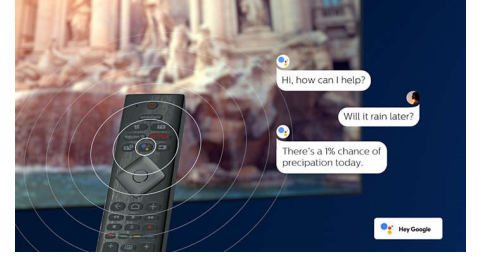

4K UHD HDR

Philips 4K UHD TV'niz HDR10+ ve Dolby Vision dahil tüm önemli HDR formatlarıyla uyumludur. İster kaçırmamanız gereken bir dizi

izleyin, ister en yeni video oyununu oynayın, gölgeler hep daha derin olur. Parlak yüzeyler ışıldar. Renkler ise çok daha gerçekçi görünür.

Tasarım

Gümüş metal çerçeve. Yüksekliği ayarlanabilir ayaklar.

Sesli asistan

Philips Android TV'nizi sesinizle kontrol edin. Oyun oynamak, Netflix izlemek veya Google Play Store'da içerikler ve uygulamalar mı aramak istiyorsunuz? TV'nize söylemeniz yeterli. Ayrıca yerinizden kalkmanıza gerek bile kalmadan Google Asistan uyumlu akıllı ev cihazlarına komut vererek ışıkları kısabilir veya film geceniz için evin sıcaklığını ayarlayabilirsiniz. TV kumandasını aradığınız günler sona erdi. Şimdi Philips akıllı TV'nizi Amazon Echo gibi Alexa uyumlu cihazlarla kontrol etmek için sesinizi kullanabilirsiniz. Alexa ile TV'nizi açın, kanalı değiştirin, oyun konsolunuza geçin ve daha fazlasını yapın.