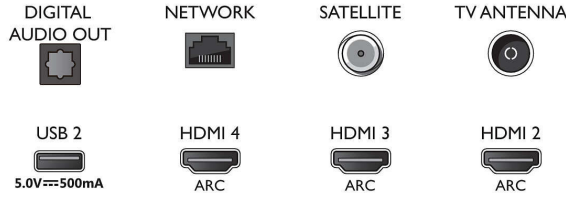

Tuner/Alım/İletim

- Dijital TV: DVB-T/T2/T2-HD/C/S/S2
- Video Oynatma: PAL, SECAM
- MPEG Desteği: MPEG2, MPEG4
- TV Program rehberi*: 8 günlük Elektronik Program Rehberi

Connections

Side

Bottom

4K UHD LED Android TV

178 cm (70 inç) Ambilight TV Önemli HDR formatlarını destekler, P5 Perfect Görüntü Motoru, Android TV/ Yapay zeka ile sesli kontrol

Teknik Özellikler

- Sinyal gücü göstergesi
- Teletext: 1000 sayfa Yardımlı Metin
- HEVC desteği