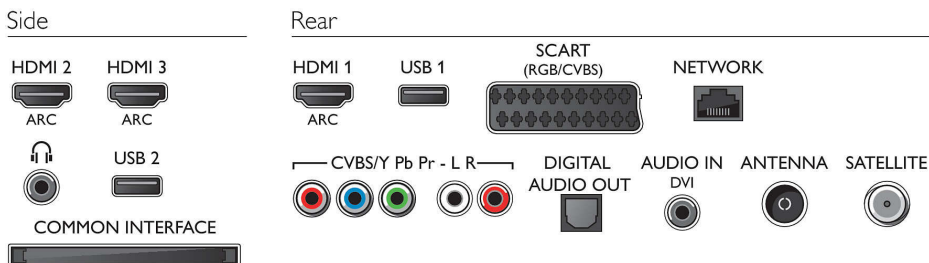

Napajanje

- Omrežno napajanje: 220–240 V AC, 50/60 Hz
- Temperatura okolja: 5 °C do 35 °C

- Poraba energije v stanju pripravljenosti: < 0,3 W
- Razred na energetski oznaki: A++
- Moč na energetski oznaki EU: 42 W
- Funkcije varčevanja z energijo: Časovnik za samodejni izklop, Način Eco, Izklop slike (za radio)
- Poraba energije v izklopljenem stanju: < 0,3
- Letna poraba energije: 61 kWh

Dodatna oprema

- Priložena dodatna oprema: 2 x aktivna 3D-očala, Namizno vrtljivo stojalo, Daljinski upravljalnik, 2 bateriji AAA, Napajalni kabel, vodnik za hiter začetek, Brošura s pravnimi in varnostnimi informacijami, Garancijski list
- Izbirna dodatna oprema: TV-kamera Philips PTA317, Aktivna očala PTA509, Aktivna očala PTA519

Dimenzije

- Širina izdelka: 1082 mm
- Višina izdelka: 625 mm
- Globina izdelka: 57 mm
- Teža izdelka: 11 kg
- Širina izdelka (s stojalom): 1082 mm
- Višina izdelka (s stojalom): 683 mm
- Globina izdelka (s stojalom): 223 mm
- Teža izdelka (s stojalom): 12.4 kg
- Širina škatle: 1240 mm
- Višina škatle: 720 mm
- Globina škatle: 133 mm
- Teža vključno z embalažo: 15 kg
- Združljiv s stenskim nosilcem: 400 x 200 mm

Connections

Datum izdaje 2023-07-28

Različica: 2.0.1

EAN: 87 12581 71523 6

© 2023 Koninklijke Philips N.V.
Vse pravice pridržane.

Specifikacije se lahko spremenijo brez predhodnega obvestila. Blagovne znamke so v lasti podjetja Koninklijke Philips N.V. ali drugih lastnikov.

www.philips.com

- Aplikacija MyRemote in povezane funkcije se razlikujejo glede na model televizorja in državo, model pametne naprave in OS. Več podrobnosti si oglejte na spletni strani www.philips.com/TV.
- Na spletni strani www.philips.com/TV preverite, katere storitve Smart TV so na voljo v vaši državi
- Ponudba Cloud TV je odvisna od razpoložljivosti in zakonodaje države
- Združljivost je odvisna od podpore za Wi-Fi Miracast za Android 4.2 ali novejšo. Več podrobnosti si oglejte v dokumentaciji naprave.
- Snemanje na USB je na voljo samo za digitalne kanale, omejuje pa ga lahko zaščita proti kopiranju oddaj (CI+). Možne so omejitve glede na državo in kanal.
- TV-kamera Philips (PTA317) je napredaj ločeno.
- Starši morajo biti pozorni na otroke, ko gledajo 3D-vsebine, in zagotoviti, da ne občutijo težav, ki so navedene zgoraj. Gledanje 3D-vsebin ni priporočljivo za otroke do 6. leta starosti, ker se njihov vid še ni povsem razvil.
- Televizor podpira sprejem DVB za nekodirane kanale. Določeni operaterji DVB mogoče niso podprti. Posodobljen seznam si lahko ogledate med pogostimi vprašanji na Philipsovi spletni strani za podporo. Nekateri operaterji zahtevajo modul za pogojni dostop in naročnino. Za več informacij se obrnite na operaterja.
- Poraba energije v kWh na leto za televizor, ki deluje 4 ure na dan 365 dni. Dejanska poraba energije je odvisna od uporabe televizorja.
- (Philips) združljivo samo z določenimi predvajalniki Philips.
- Elektronski programski vodnik in dejanska vidljivost (do 8 dni) sta odvisna od države in operaterja.