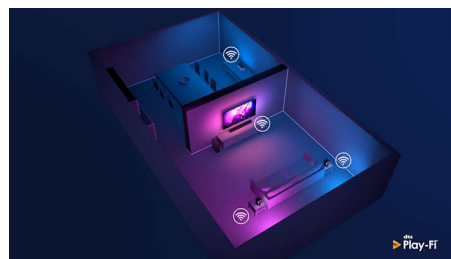

### Kompatibilné so systémom DTS Play-Fi

S funkciou DTS Play-Fi na vašom televízore Philips sa môžete pripojiť na kompatibilné

70PUS8556/12

reproduktory v ktorejkoľvek miestnosti. Máte v kuchyni bezdrôtové reproduktory? Počúvajte film počas prípravy občerstvenia alebo si nenechajte ujsť športový komentár, kým odbehnete pre nápoje.