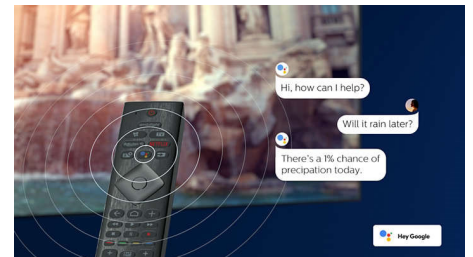

Hlasové ovládanie za pomoci umelej inteligencie

Stlačte tlačidlo na ovládači a komunikujte s asistentom Google. Hlasom ovládajte televíziu alebo iné domáce zariadenia podporujúce asistenta Google. Alebo ovládajte televíziu pomocou zariadení s podporou asistenta Alexa.

Dialkové ovládanie s klávesnicou QWERTY

Dialkové ovládanie k vášmu televízoru má na spodnej časti integrovanú úplnú klávesnicu QWERTY, vďaka čomu je zadávanie textu oveľa rýchlejšie. Zadávanie hesiel do účtov streamovacích služieb, vyhľadávanie obsahu a zadávanie webových adries ešte nikdy nebolo jednoduchšie.