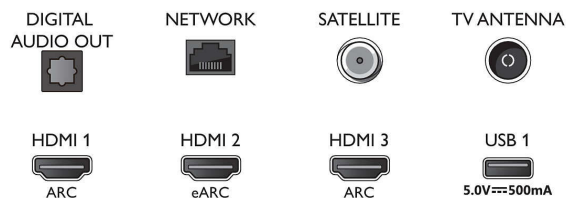

### Obraz/Displej

- Pomer strán: 16:9
- Diagonálny rozmer obrazovky (v palcoch): 70 palec
- Diagonálny rozmer obrazovky (metrický): 177 cm
- Displej: 4K Ultra HD LED
- Rozlíšenie panela: 3840 x 2160
- Obrazový engine: Technológia P5 Perfect Picture Engine
- Dokonalejšie zobrazenie: Ultra vysoké rozlíšenie, Dolby Vision, HDR10+, Kalibrácia obrazu ISF, Micro Dimming Pro
- Diagonálny rozmer obrazovky (v palcoch): 70 palec

## Connections

Side

Bottom

Dátum vydania  
2023-07-28

Verzia: 8.8.2

EAN: 87 18863 02877 3

© 2023 Koninklijke Philips N.V.  
Všetky práva vyhradené.

Autor si vyhradzuje právo zmeny špecifikácií bez oznámenia. Ochranné známky sú majetkom Koninklijke Philips N.V. alebo ich príslušných vlastníkov.