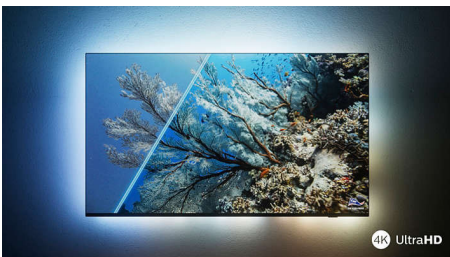

Izuzetno oštra slika

Bez obzira na to šta gledate, uživaćete u svetloj, izuzetno oštroj slici sa živopisnim bojama. Uz to, ovaj 4K (UHD) Ambilight televizor je kompatibilan sa svim glavnim HDR formatima, pa ćete videti više detalja, čak i u tamnim i svetlim oblastima, kada strimujete HDR sadržaj.