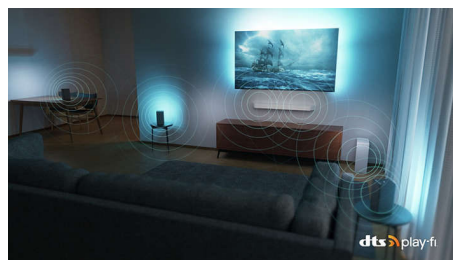

DTS Play-Fi

Odmah po otpakivanju dobijate odličan, jasan zvuk televizora. Ako želite više, Philips Wireless Home System sa tehnologijom DTS Play-Fi omogućava povezivanje sa

kompatibilnim soundbar i bežičnim zvučnicima u domu za nekoliko sekundi. Možete čak i da kreirate sistem kućnog bioskopa sa surround zvukom u kojem će televizor imati ulogu centralnog zvučnika.