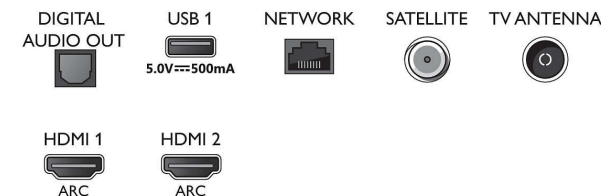

Dimenzije

- Širina uređaja: 967,0 mm
- Visina uređaja: 571,2 mm
- Dubina uređaja: 76,9 mm
- Težina proizvoda: 8,8 kg
- Širina uređaja (sa postoljem): 967,0 mm
- Visina uređaja (sa postoljem): 589,5 mm
- Dubina uređaja (sa postoljem): 189,0 mm
- Težina proizvoda (sa postoljem): 8,9 kg
- Širina kutije: 1070,0 mm
- Visina kutije: 680,0 mm
- Dubina kutije: 140,0 mm
- Težina uključujući ambalažu: 11,8 kg
- Širina postolja: 767 mm
- Visina stalka: 18,3 mm
- Dubina postolja: 189,0 mm
- Kompatibilan za montiranje na zid: 200 x 200 mm

Connections

Side

Bottom

Datum izlaska 2023-07-28

Verzija: 11.11.2

EAN: 87 18863 02338 9

© 2023 Koninklijke Philips N.V.
Sva prava zadržana.

Specifikacije su podložne promeni bez prethodnog obaveštenja. Trgovačke marke su vlasništvo kompanije Koninklijke Philips N.V. ili njihovih vlasnika.