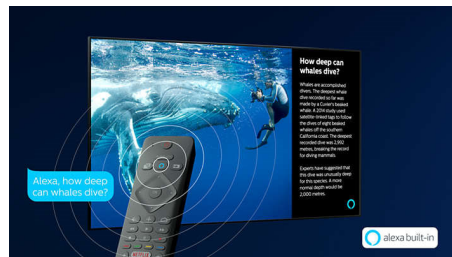

Kontrola glasom

Sada možete da pomoću glasa upravljate Philips Smart TV-om. Možete da tražite od Alexa da

43PUS7855/12

menja kanale, promeni izvor signala na konzolu za igre ili da upravlja pametnim kućnim uređajima, kao što su svetla i termostat. Sa Alexom možete uraditi sve ovo još mnogo toga.