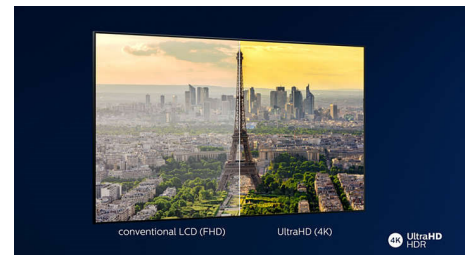

HDR10+

Uz Philips HDR10+ televizor, kvalitet slike je još živopisniji i imerzivniji. Dinamički metapodaci omogućavaju televizoru da podešava nivo osvetljenosti od frejma do frejma. Od svetlog neba do hramova pod svetlošću sveća, boje izgledaju realistično. Originalni detalji su očuvani. Kontrast je besprekoran.