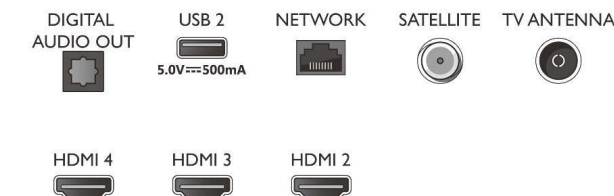

Bottom

Datum izlaska 2023-07-28

Verzija: 13.13.2

EAN: 87 18863 02840 7

© 2023 Koninklijke Philips N.V.
Sva prava zadržana.

Specifikacije su podložne promeni bez prethodnog obaveštenja. Trgovačke marke su vlasništvo kompanije Koninklijke Philips N.V. ili njihovih vlasnika.

www.philips.com

* Elektronski TV vodič i stvarna vidljivost (do 8 dana) zavise od zemlje i operatera.

* Televizor podržava DVB prijem za emitovanje besplatnih kanala. Specifični DVB operateri nisu podržani. Ažurna lista nalazi se u odeljku sa najčešćim pitanjima na Philips veb lokaciji za podršku. Za neke operatere su potrebni modul uslovnog pristupa i pretplata. Obratite se operateru da biste dobili više informacija.

* Aplikacija Philips TV Remote i povezane funkcije razlikuju se u zavisnosti od modela televizora, operatera i zemlje, kao i od modela i operativnog sistema pametnog uređaja. Više informacija potražite na: www.philips.com/TVRemoteapp.

* Ponuda Smart TV aplikacija razlikuje se u zavisnosti od modela i zemlje. Više informacija potražite na: www.philips.com/smarttv.

* Ovaj televizor sadrži olovo samo na određenim delovima ili komponentama gde ne postoje tehnološke alternative u skladu sa postojećim klauzulama izuzimanja prema RoHS direktivi.

* Amazon, Alexa i svi povezani logotipi su zaštićeni žigovi kompanije Amazon.com, Inc. ili njenih povezanih društava. Amazon Alexa je dostupna na određenim jezicima i u određenim zemljama.

* Google pomoćnik je dostupan na Philips Android TV aparatima koji koriste operativni sistem Android O (8) ili novije verzije. GA je dostupan na određenim jezicima i u određenim zemljama, uz podršku za engleski (UK), nemački (DE) i francuski (FR) od početka. Broj podržanih zemalja/jezika se vremenom proširuje.