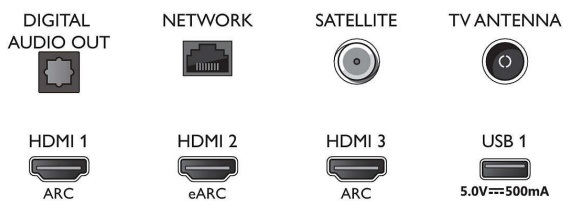

4K UHD LED на базе ОС Android TV

3-сторонняя подсветка Ambilight Поддержка основных форматов HDR, Процессор P5 Perfect Picture, 146 см (58"), Android TV

58PUS8506/12

Характеристики

Подсветка Ambilight

- Возможности режима Ambilight: Встроенный Ambilight+Hue, Музыка Ambilight, Игровой режим, Подстраивается под цвет стены, Режим Lounge, AmbiWakeur, AmbiSleep, Беспроводная АС для дома Philips
- Версия Ambilight: Трехсторонняя

Изображение/дисплей

- Формат изображения: 16:9
- Размер экрана по диагонали (в дюймах): 58 (дюймы)
- Размер экрана по диагонали (метрич.): 146 см

- Дисплей: 4K Ultra HD LED
- Разрешение панели: 3840 x 2160
- Процессор обработки изображения: Процессор P5 Perfect Picture
- Улучшение изображения: Разрешение Ultra, HDR10+, Dolby Vision, Технология Micro Dimming Pro, Управление цветом ISF
- Размер экрана по диагонали (в дюймах): 58 дюймов

Поддерживаемое разрешение дисплея

- Компьютерные входы для всех интерфейсов HDMI: Поддержка HDR, HDR10 / HLG, до 4K UHD

3840 x 2160 при 60 Гц, Поддержка HDR, HDR10+ / HLG

- Выходы для всех интерфейсов HDMI: до 4K UHD 3840 x 2160 при 60 Гц, Поддержка HDR, HDR10/HLG (Hybrid Log Gamma), HDR10+/Dolby Vision

Тюнер/прием/передача

- Цифровое ТВ: DVB-T/T2/T2-HD/C/S/S2
- Воспроизведение видео: PAL, SECAM
- Поддержка MPEG: MPEG2, MPEG4
- Телегид*: Электронный гид телепередач на 8 дней

Connections

Side

Bottom