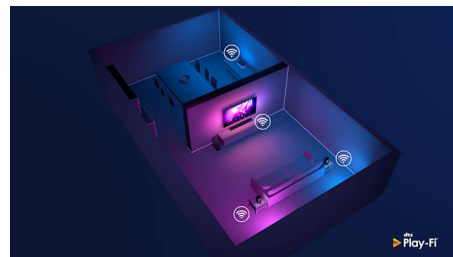

58PUS8506/12

Совместимо с DTS Play-Fi

С DTS Play-Fi на телевизоре Philips вы можете подключаться к совместимым АС в любой комнате. На кухне стоит беспроводная аудиосистема? Продолжайте слушать диалоги фильма, пока готовите перекус, и не пропускайте важные моменты спортивной трансляции, наливая друзьям напитки.