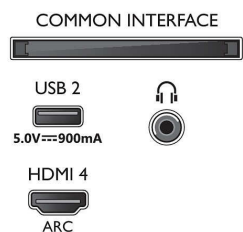

4K UHD LED на базе ОС Android TV

3-сторонняя подсветка Ambilight Поддержка основных форматов HDR, Процессор P5 Perfect Picture, 146 см (58"), Android TV

58PUS8506/12

Характеристики

Подсветка Ambilight

- Возможности режима Ambilight: Встроенный Ambilight+Hue, Музыка Ambilight, Игровой режим, Подстраивается под цвет стены, Режим Lounge, AmbiWakeur, AmbiSleep, Беспроводная АС для дома Philips
- Версия Ambilight: Трехсторонняя

Изображение/дисплей

- Формат изображения: 16:9
- Размер экрана по диагонали (в дюймах): 58 (дюймы)
- Размер экрана по диагонали (метрич.): 146 см

- Дисплей: 4K Ultra HD LED
- Разрешение панели: 3840 x 2160
- Процессор обработки изображения: Процессор P5 Perfect Picture
- Улучшение изображения: Разрешение Ultra, HDR10+, Dolby Vision, Технология Micro Dimming Pro, Управление цветом ISF
- Размер экрана по диагонали (в дюймах): 58 дюймов

Поддерживаемое разрешение дисплея

- Компьютерные входы для всех интерфейсов HDMI: Поддержка HDR, HDR10 / HLG, до 4K UHD

3840 x 2160 при 60 Гц, Поддержка HDR, HDR10+ / HLG

- Выходы для всех интерфейсов HDMI: до 4K UHD 3840 x 2160 при 60 Гц, Поддержка HDR, HDR10/HLG (Hybrid Log Gamma), HDR10+/Dolby Vision

Тюнер/прием/передача

- Цифровое ТВ: DVB-T/T2/T2-HD/C/S/S2
- Воспроизведение видео: PAL, SECAM
- Поддержка MPEG: MPEG2, MPEG4
- Телегид*: Электронный гид телепередач на 8 дней

Connections

Side