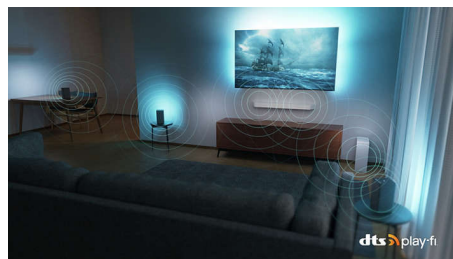

DTS Play-Fi

Met alleen de TV geniet u direct van geweldig, helder geluid. Als u nog meer wilt, kunt u met het Philips Wireless Home System met DTS Play-Fi binnen enkele seconden verbinding maken met compatibele soundbars en

55PUS8848/12

draadloze luidsprekers in uw huis. U kunt zelfs een home cinema surround-soundsysteem maken met uw TV als centrale luidspreker.