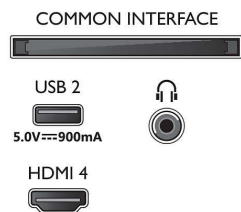

4K Ambilight TV

139 cm (55") Ambilight TV P5 Picture Engine-120 Hz, Voornaamste HDR-indelingen ondersteund, Google TV™

Specificaties

Ambilight

- Ambilight-functies: Past zich aan de muurkleur aan, Lounge-modus, Gamemodus, Ambilight Music, AmbiWakeup, AmbiSleep, werkt met draadloze Philips-luidsprekers voor thuisgebruik, Ambilight-animatie bij opstarten
- Ambilight-versie: Driezijdig

Beeld/scherm

- Schermdiagonaal (inch): 55 inch
- Schermdiagonaal (centimeters): 139 cm
- Display: 4K Ultra HD-LED
- Schermresolutie: 3840 x 2160

- Native vernieuwingsfrequentie (Native refresh rate): 120 Hz
- Beeldengine: P5 Perfect Picture Engine
- Beeldverbetering: Micro Dimming Pro, Breed kleurengamma 90% DCI/P3, HDR10+, Dolby Vision, Klaar voor CalMAN, Perfect Natural Motion, HLG (Hybrid Log Gamma)

Schermsresolutie

- Resolution-Refresh rate (vernieuwingsfrequentie): 576p - 50 Hz, 640 x 480 - 60 Hz, 720p - 50 Hz, 60 Hz, 1920 x 1080p - 24 Hz, 25 Hz, 30 Hz, 50 Hz, ,60 Hz,100 Hz, 120 Hz., 2560 x 1440-60 Hz,120 Hz,

55PUS8848/12

3840 x 2160p - 24 Hz, 25 Hz, 30 Hz, 50 Hz, ,60 Hz,100 Hz, 120 Hz.

Tuner/ontvangst/transmissie

- Digitale TV: DVB-T/T2/T2-HD/C/S/S2
- Videoweergave: PAL, SECAM
- TV-programmagids*: Elektronische programmagids voor 8 dagen
- Signaalsterkte-indicator
- Teletekst: 1000 pagina's Hypertext
- HEVC-ondersteuning

Connections

Side