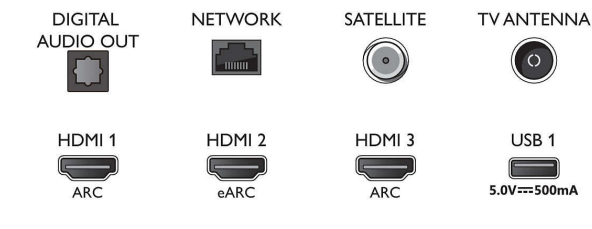

Конструкція

- Кольори телевізора: Світло-срібляста рамка
- Конструкція підставки: Поворот +/- 15 градусів, Легка срібляста підставка

Connections

Side

Bottom

Дата випуску 2023-07-28

Версія: 8.8.2

EAN: 87 18863 02853 7