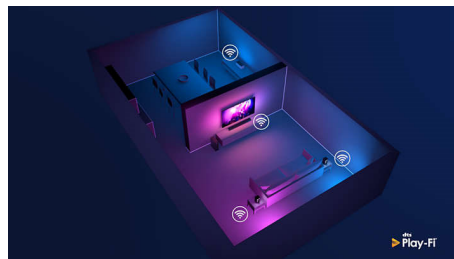

Сумісність із DTS Play-Fi

DTS Play-Fi на телевізорі Philips дозволяє підключитися до сумісних гучномовців у будь-якій кімнаті. Маєте бездротові

58PUS8506/12

гучномовці в кухні? Слухайте й переглядайте фільм, поки готуєте їсти, або слідкуйте за спортивним коментатором, поки готуєте напої для сім'ї.