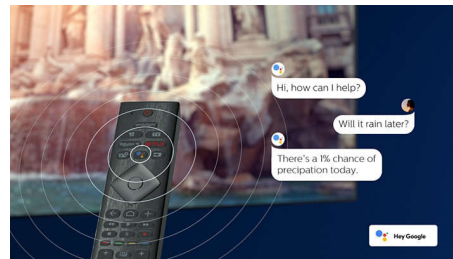

Сумісність із DTS Play-Fi

DTS Play-Fi на телевізорі Philips дозволяє підключитися до сумісних гучномовців у будь-якій кімнаті. Маєте бездротові

58PUS8506/12

гучномовці в кухні? Слухайте й переглядайте фільм, поки готуєте їсти, або слідкуйте за спортивним коментатором, поки готуєте напої для сім'ї.

Голосове керування із штучним інтелектом

Натисніть кнопку на пульті, щоб порозмовляти з Google Помічником. Керуйте розумними домашніми пристроями, які сумісні з телевізором або Google Помічником, за допомогою голосу. Або попросіть Alexa керувати пристроями, які сумісні з телевізором та Alexa.