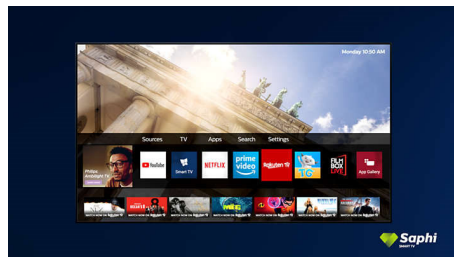

### SAPHI smart TV

Brzi, intuitivni operativni sistem SAPHI korišćenje Philips Smart TV-a pretvara u pravo zadovoljstvo. Uživate u odličnom kvalitetu slike i pristupu preglednom meniju sa ikonama pomoću jednog dugmeta. Lako upravljajte televizorom i lako pronalazite popularne Philips Smart TV aplikacije.