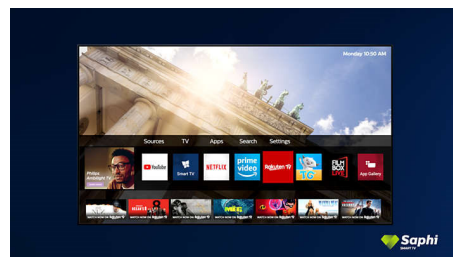

### Saphi Smart TV

SAPHI je brzi, intuitivni operativni sistem koji korišćenje Philips Smart TV-a pretvara u pravo zadovoljstvo. Uživate u odličnom kvalitetu slike i pristupu pomoću jednog dugmeta preglednom meniju sa ikonama. Lako upravljajte televizorom i lako pronalazite popularne Philips Smart TV aplikacije, uključujući YouTube, Netflix i druge.