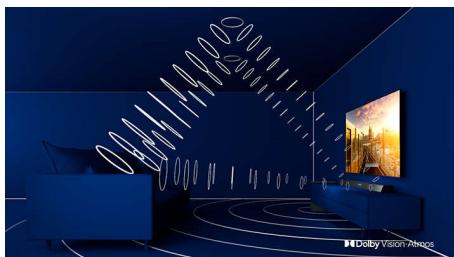

Dolby Vision + Dolby Atmos

Podrška za vrhunske audio i video formate kompanije Dolby znači da će HDR sadržaj koji gledate izgledati i zvučati izvanredno. Uživaćete u slici koja odražava originalne namere režisera i doživeti prostorni zvuk sa pravom jasnoćom i dubinom.