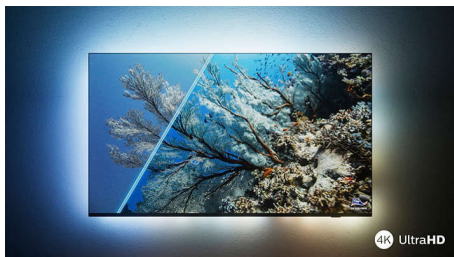

Važne karakt.

Podrška za sve glavne HDR formate

Vaš Philips 4K UHD televizor je kompatibilan sa svim glavnim HDR formatima, uključujući Dolby Vision. Bez obzira na to da li je u pitanju serija koju morate da pogledate ili novi filmski hit, senke će biti dublje. Svetle površine će sijati. Boje će biti vernije.