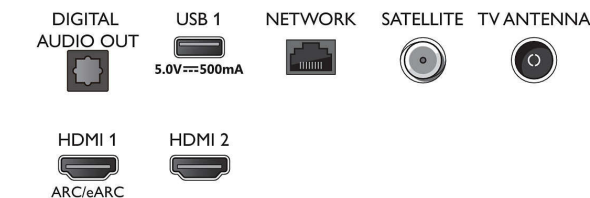

Bottom

Datum izlaska 2023-07-28

Verzija: 8.8.2

EAN: 87 18863 02826 1

© 2023 Koninklijke Philips N.V.
Sva prava zadržana.

Specifikacije su podložne promeni bez prethodnog obaveštenja. Trgovačke marke su vlasništvo kompanije Koninklijke Philips N.V. ili njihovih vlasnika.

www.philips.com

* Elektronski TV vodič i stvarna vidljivost (do 8 dana) zavise od zemlje i operatera.

* Televizor podržava DVB prijem za emitovanje besplatnih kanala. Specifični DVB operateri nisu podržani. Ažurna lista nalazi se u odeljku sa najčešćim pitanjima na Philips veb lokaciji za podršku. Za neke operatere su potrebni modul uslovnog pristupa i pretplata. Obratite se operateru da biste dobili više informacija.

* Aplikacija Philips TV Remote i povezane funkcije razlikuju se u zavisnosti od modela televizora, operatera i zemlje, kao i od modela i operativnog sistema pametnog uređaja. Više informacija potražite na: www.philips.com/TVRemoteapp.

* Ponuda Smart TV aplikacija razlikuje se u zavisnosti od modela i zemlje. Više informacija potražite na: www.philips.com/smarttv.

* Ovaj televizor sadrži olovo samo na određenim delovima ili komponentama gde ne postoje tehnološke alternative u skladu sa postojećim klauzulama izuzimanja prema RoHS direktivi.

* Amazon Prime je dostupan na određenim jezicima i u određenim zemljama.

* Potrebna je Netflix pretplata. Podležu uslovima na <https://www.netflix.com>

* Rakuten TV je dostupan na određenim jezicima i u određenim zemljama.