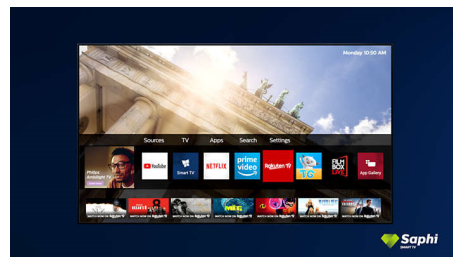

SAPHI TV kolekcija

Philips TV kolekcija. Netflix, Prime Video i druge.