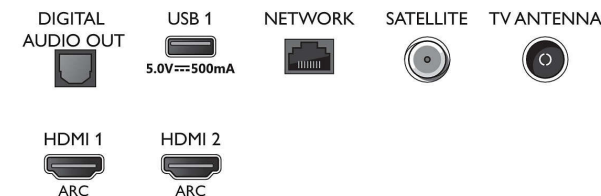

Bottom

Дата випуску 2023-07-28

Версія: 8.8.2

EAN: 87 18863 02352 5

© 2023 Koninklijke Philips N.V.

Усі права застережено.

Специфікації можуть змінюватися без попередження. Торгові марки є власністю Koninklijke Philips N.V. чи інших відповідних власників.

www.philips.com

* ЕДП та фактична доступність (до 8 днів) залежить від країни та оператора.

* Споживання енергії у кВт/год. на рік на основі споживання енергії телевізора, який працює 4 години на день протягом 365 днів. Фактичне споживання енергії залежатиме від використання телевізора.

* Телевізор підтримує прийом сигналів DVB для трансляції "Без обмежень". певні оператори DVB можуть не підтримуватися. Оновлений список можна знайти в розділі частих запитань на веб-сайті підтримки Philips. Для деяких операторів потрібний умовний доступ та підписки. Для отримання детальнішої інформації зверніться до оператора.

* Додаток Philips TV Remote App та відповідні функції ризняться залежно від моделі телевізора, оператора та країни, а також моделі та ОС розумного пристрою. Для отримання детальнішої інформації відвідайте веб-сайт: www.philips.com/TVRemoteapp.

* Пропозиції додатка Smart TV залежать від моделі телевізора та країни. Для отримання детальнішої інформації відвідайте веб-сайт: www.philips.com/smarttv.

* Цей телевізор містить свинець лише в певних частинах або компонентах, де немає інших варіантів застосування технологій відповідно до чинних обмежень відповідальності згідно з Директивою щодо обмеження вмісту шкідливих речовин.