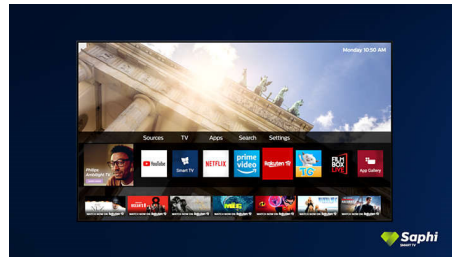

SAPHI Smart TV

SAPHI – це швидка, інтуїтивна операційна система, завдяки якій користуватися Philips Smart TV є справжнім задоволенням. Насолоджуйтеся доступом до чіткого меню у вигляді піктограм натисненням однієї кнопки. Виконуйте швидку навігацію популярними додатками Philips Smart TV, зокрема YouTube, Netflix та іншими.