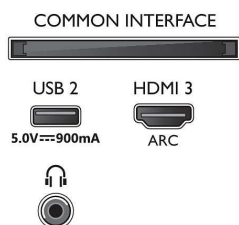

Connections

Side