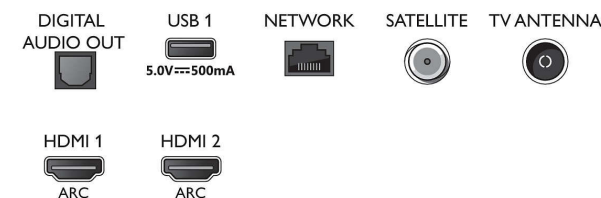

Dodaci

- Uključena dodatna oprema: Daljinski upravljač, 2 baterije veličine AAA, Kabl za napajanje, Vodič za brzi početak, Brošura sa pravnim i bezbednosnim podacima, Stalak za sto

Dizajn

- Boje na televizoru: Tamnosivi plastični okvir
- Dizajn postolja: Srednje srebrno postolje sa žlebom

Dimenzije

- Širina uređaja: 1459,3 mm
- Visina uređaja: 849,8 mm
- Dubina uređaja: 86,4 mm
- Težina proizvoda: 27,0 kg
- Širina uređaja (sa postoljem): 1459,3 mm
- Visina uređaja (sa postoljem): 867,2 mm
- Dubina uređaja (sa postoljem): 275,0 mm
- Težina proizvoda (sa postoljem): 27,4 kg
- Širina kutije: 1600,0 mm
- Visina kutije: 995,0 mm
- Dubina kutije: 170,0 mm
- Težina uključujući ambalažu: 32,8 kg
- Širina postolja: 806/ 1278 mm
- Visina stalka: 17,4 mm
- Dubina postolja: 275,0 mm
- Kompatibilan za montiranje na zid: 400 x 200 mm

Connections

Side

Bottom

Datum izlaska 2023-07-28

Verzija: 14.14.2

EAN: 87 18863 02335 8

© 2023 Koninklijke Philips N.V.
Sva prava zadržana.

Specifikacije su podložne promeni bez prethodnog obaveštenja. Trgovačke marke su vlasništvo kompanije Koninklijke Philips N.V. ili njihovih vlasnika.