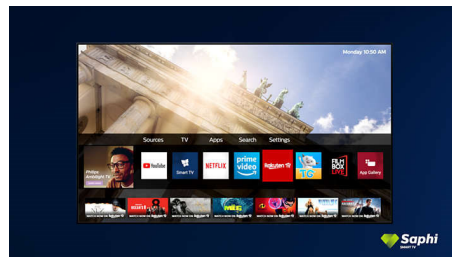

Saphi Smart TV

SAPHI je brzi, intuitivni operativni sistem koji korišćenje Philips Smart TV-a pretvara u pravo

65PUS7805/12

zadovoljstvo. Uživate u pristupu pomoću jednog dugmeta preglednom meniju sa ikonama. Lako pronalazite popularne Philips Smart TV aplikacije, uključujući YouTube, Netflix i druge.

Dizajn

Metalik siva maska. Tanke stope.

Jan zvuk

Jan zvuk iz zvučnika punog opsega.

Saphi Smart TV

SAPHI je brzi, intuitivni operativni sistem koji korišćenje Philips Smart TV-a pretvara u pravo zadovoljstvo. Uživate u odličnom kvalitetu slike i pristupu pomoću preglednog menija sa ikonama. Lako upravljajte televizorom i lako pronalazite popularne Philips Smart TV aplikacije, uključujući YouTube, Netflix i Amazon Prime Video.