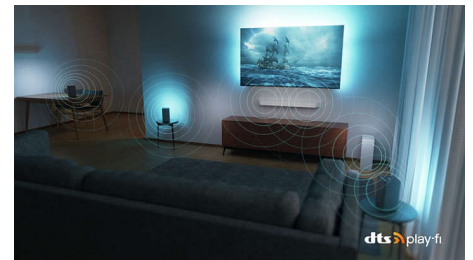

HDR ondersteund

Ondersteunt alle belangrijke HDR-indelingen.

DTS Play-Fi

Het draadloze Home-systeem van Philips met DTS Play-Fi maakt in enkele seconden verbinding met compatibele soundbars en draadloze luidsprekers in uw huis. Luister naar films in de keuken. Speel overal muziek af. U kunt zelfs een home cinema Surround Sound-systeem creëren door uw Ambilight-TV als centrale luidspreker te gebruiken.