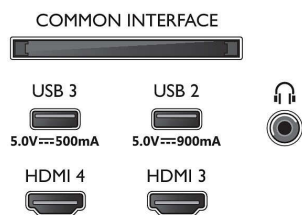

Specificaties

Ambilight

- Ambilight-functies: Past zich aan de muurkleur aan, Lounge-modus, Gamemodus, Ambilight Music, AmbiWakeUp, AmbiSleep, Draadloze Philips-luidsprekers voor thuisgebruik, Ambilight-animatie bij opstarten
- Ambilight-versie: volgende generatie driezijdig

Beeld/scherm

- Schermdiagonaal (inch): 65 inch
- Schermdiagonaal (centimeters): 164 cm

- Display: 4K Ultra HD OLED
- Schermresolutie: 3840 x 2160
- Native vernieuwingsfrequentie (Native refresh rate): 120 Hz
- Beeldengine: P5 AI Perfect Picture Engine
- Beeldverbetering: Perfect Natural Motion, Micro Dimming Perfect, Breed kleurengamma 99% DCI/P3, Dolby Vision, HLG (Hybrid Log Gamma), A.I. PQ-modus, Klaar voor CalMAN, IMAX Enhanced-modus, HDR10+ Adaptive, Filmmakermodus

Schermsresolutie

- Resolution-Refresh rate (vernieuwingsfrequentie): 576p - 50 Hz, 640 x 480 - 60 Hz, 720p - 50 Hz, 60 Hz, 1920 x 1080p - 24 Hz, 25 Hz, 30 Hz, 50 Hz, 60 Hz, 100 Hz, 120 Hz., 2560 x 1440-60 Hz, 120 Hz, 3840 x 2160p - 24 Hz, 25 Hz, 30 Hz, 50 Hz, 60 Hz, 100 Hz, 120 Hz.

Tuner/ontvangst/transmissie

- Digitale TV: DVB-T/T2/T2-HD/C/S/S2
- TV-programmagids*: Elektronische programmagids

Connections

Side