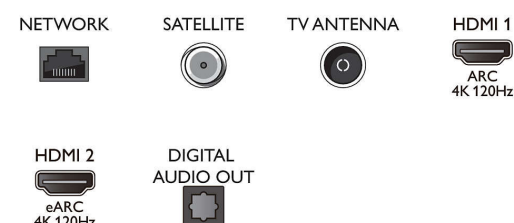

Bottom

Dátum vydania
2023-07-28

Verzia: 11.11.2

EAN: 87 18863 03463 7

© 2023 Koninklijke Philips N.V.
Všetky práva vyhradené.

Autor si vyhradzuje právo zmeny špecifikácií bez oznámenia. Ochranné známky sú majetkom Koninklijke Philips N.V. alebo ich príslušných vlastníkov.

www.philips.com

* Panely televízorov Philips OLED majú certifikát obrazu bez kmitania a nepriemerného jasú organizácie UL.
* Veľkosť pamäte (Flash): 16 GB, skutočná dostupná kapacita na disku sa môže líšiť (v závislosti napríklad od (vopred) nainštalovaných aplikácií, nainštalovaného operačného systému atď.)
* Funkcia elektronického sprievodcu programom a zobrazenie plánovaných programov (maximálne 8 dní) závisí od konkrétnej krajiny a operátora.
* Ponuka aplikácie pre Android sa líši pre každú krajinu. Podrobnosti nájdete v najbližšom obchode Google Play Store.
* Televízor podporuje príjem signálu DVB voľne prístupného vysielania. Špecifickí operátori DVB nemusia byť podporovaní. Aktuálny zoznam nájdete v časti Najčastejšie otázky na stránke podpory výrobkov spoločnosti Philips. Niektorí operátori vyžadujú podmienený prístup a registráciu. Ďalšie informácie získate u svojho operátora.
* Aplikácia Philips TV Remote a príslušné funkcie sa líšia v závislosti od modelu televízora, operátora a krajiny, ako aj od modelu a operačného systému inteligentných zariadení. Podrobnosti nájdete na adrese: www.philips.com/TVRemoteapp.
* Nahrávanie na zariadenie USB podporujú len digitálne kanály. Nahrávanie môže byť obmedzené funkciou ochrany pred kopírovaním (CI+). Môžu platiť obmedzenia pre konkrétne krajiny a kanály.
* Olovo sa nachádza iba v určitých súčiastkach alebo komponentoch tohto televízora, pri ktorých podľa existujúcich výnimiek smernice RoHS neexistujú v rámci technológie žiadne alternatívy.
* Amazon, Alexa a všetky súvisiace logá a obchodné značky spoločnosti Amazon.com, Inc. a jej dcérskych spoločností. Amazon Alexa je k dispozícii vo vybraných jazykoch a krajinách.
* Služba Amazon Prime je dostupná vo vybraných jazykoch a krajinách.
* Vyžaduje sa predplatné Disney+. Podlieha podmienkam používania uverejnených na https://www.disneyplus.com (c) 2020 Disney a príslušajúce subjekty. Služba Disney+ je dostupná vo vybraných jazykoch a krajinách.
* Pomocník Google Assistant je dostupný na televízoroch Philips Android TV so systémom Android O (8) alebo s novšou verziou. Google Assistant je dostupný vo vybraných jazykoch a krajinách.
* Vyžaduje sa predplatné služby Netflix. Podlieha podmienkam, ktoré nájdete na adrese https://www.netflix.com
* Služba Rakuten TV je dostupná vo vybraných jazykoch a krajinách.