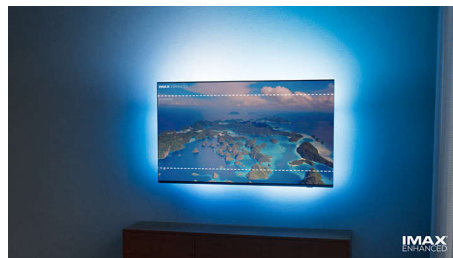

Verbeterd voor IMAX

Welkom in Hollywood! Met uw Philips MiniLED-TV ervaart u de volledige impact van films die oorspronkelijk zijn gemaakt voor de IMAX-bioscopen. Ga helemaal op in een veel groter gevoel van schaal. Zie meer in elke scène. In combinatie met Ambilight wordt het een filmavond om nooit te vergeten.