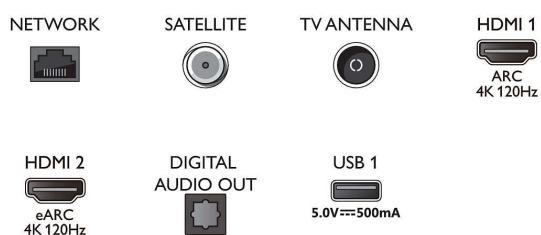

Tuner/ontvangst/transmissie

- Digitale TV: DVB-T/T2/T2-HD/C/S/S2
- TV-programmagids*: Elektronische programmagids

Connections

Side

Bottom

Specificaties

- voor 8 dagen
- Signaalsterkte-indicator
- Teletext: 1000 pagina's Hypertext
- HEVC-ondersteuning