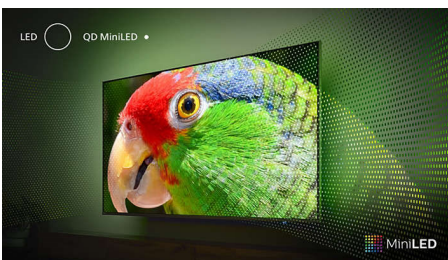

Philips LED
4K UHD MiniLED Android
TV

P5 AI Perfect Picture Engine

Dolby Atmos-geluid
TV met 4-zijdige Ambilight
Android TV van 139 cm (55")

55PML9507

Zie meer. Voel meer.

4K UHD MiniLED Android TV

Realistischer, gedetailleerder, sneller. Ervaar het allemaal met de Philips MiniLED-TV! Dankzij ons beste LED-beeld en Ambilight zien alle films en games er ongelooflijk uit. Gamers gaat erg soepel en het geluid is ook uitstekend.

PHILIPS

4K UHD MiniLED Android TV

P5 AI Perfect Picture Engine Dolby Atmos-geluid, TV met 4-zijdige Ambilight, Android TV van 139 cm (55")

55PML9507/12

Kenmerken

4-zijdig Ambilight

Met Ambilight wordt het kijken naar een Philips MiniLED-TV nog intenser! LED-lampen rond de rand van de TV lichten op en veranderen van kleur in perfecte overeenstemming met de kleuren van de actie op het scherm of bij de muziek. Het is zo warm en meeslepend dat u zich afvraagt hoe u het zo lang zonder hebt kunnen doen.

P5 Picture Engine met AI

De Philips P5-processor met AI levert levensecht beeld dat u het gevoel geeft er zelf bij te zijn. Een AI-algoritme op basis van deep learning verwerkt beelden zoals het menselijk brein dat ook ongeveer doet. Wat u ook kijkt, u geniet van levensechte details en contrasten, rijke kleuren en vloeiende bewegingen.

MiniLED-TV

Uw Philips Mini LED-TV ondersteunt alle belangrijke HDR-indelingen en biedt indrukwekkend beeld op een groot scherm met diepe zwarttinten en levensechte kleuren. Honderden intelligente

achtergrondverlichtingszones worden onafhankelijk gedimd of helderder gemaakt voor een haarscherp contrast en echte diepte.