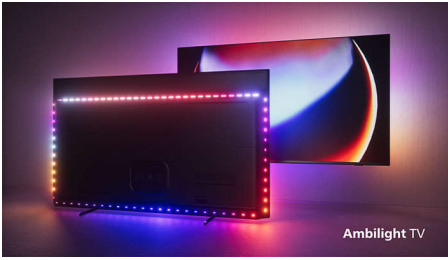

Levenschte kleur. Ongelofelijke diepte. Flexibel geluid.

- Beeld en geluid van bioscoopkwaliteit. Dolby Vision en Dolby Atmos.
- Neem IMAX mee naar huis. IMAX Enhanced-gecertificeerd.
- Philips draadloos Home-systeem met DTS Play-Fi
- Belangrijkste HDR-indelingen. Zie het zoals de regisseur het bedoelde.

Epische gameplay. Eenvoudige bediening.

- Gewoon slim. Android TV.
- Spraakbediening. De Google Assistant. Werkt met Alexa.
- Epische games. 120 Hz VRR, Freesync.

Groot. Helder. Prachtig.

- Meeslepender dan ooit. Vierzijdig Ambilight.
- Premium ontwerp. Klaar voor de toekomst.
- Schitterend beeld op een groot scherm. Mini-LED-TV.
- Wat u ook kijkt, het beeld is echt realistisch. P5-engine met AI.

PHILIPS

4K UHD MiniLED Android TV

P5 AI Perfect Picture Engine Dolby Atmos-geluid, TV met 4-zijdige Ambilight, Android TV van 139 cm (55")

55PML9507/12

Kenmerken

4-zijdig Ambilight

Met Ambilight wordt het kijken naar een Philips MiniLED-TV nog intenser! LED-lampen rond de rand van de TV lichten op en veranderen van kleur in perfecte overeenstemming met de kleuren van de actie op het scherm of bij de muziek. Het is zo warm en meeslepend dat u zich afvraagt hoe u het zo lang zonder hebt kunnen doen.

MiniLED-TV

Uw Philips Mini LED-TV ondersteunt alle belangrijke HDR-indelingen en biedt indrukwekkend beeld op een groot scherm met diepe zwarttinten en levensechte kleuren. Honderden intelligente

achtergrondverlichtingszones worden onafhankelijk gedimd of helderder gemaakt voor een haarscherp contrast en echte diepte.