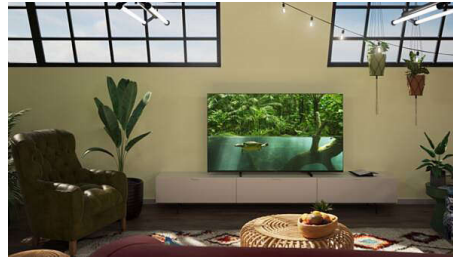

Philips 4K UHD-TV

Scherp HDR-beeld. Philips 4K UHD-TV.

Slank, aantrekkelijk ontwerp

Slank, aantrekkelijk ontwerp

Slank, aantrekkelijk ontwerp.

Bent u op zoek naar een TV die bij uw kamer past? Het vrijwel randloze scherm van deze 4K Smart TV past in vrijwel elk interieur en dankzij de slanke, matzwarte voetjes lijkt het alsof het scherm zweeft. Onze verpakking en invoegingen zijn gemaakt van gerecycled karton en papier.