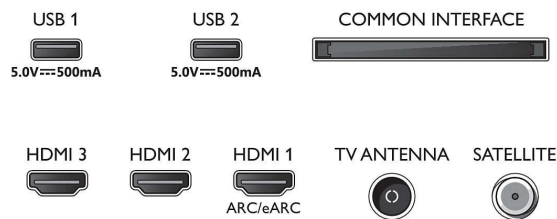

Connections

Side

Rear

4K UHD LED Smart TV

Voornaamste HDR-indelingen ondersteund Dolby Vision en Dolby Atmos, 108 cm (43") SAPHI Smart TV, Pixel Precise Ultra HD

Specificaties

Instellingenwizard

- Gebruiksgemak: Alles-in-één Smart menuknop, Gebruikershandleiding op het scherm
- Firmware-upgrade mogelijk: Auto-upgradewizard voor firmware, Firmware te upgraden via USB, Onlinefirmware-upgrade