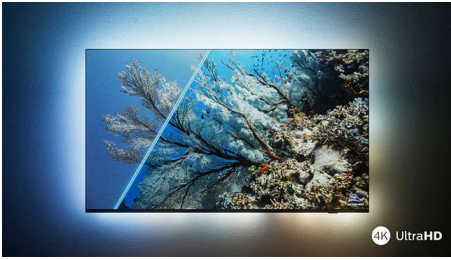

PHILIPS

4K UHD LED Smart TV

Voornaamste HDR-indelingen ondersteund Dolby Vision en Dolby Atmos, 108 cm (43") SAPHI Smart TV, Pixel Precise Ultra HD

Kenmerken

43PUS7607/12

4K UHD LED TV

Geniet van alles waar u naar kijkt met deze 4K UHD LED-TV. De Philips Pixel Precise Ultra HD Engine optimaliseert de beeldkwaliteit en biedt scherpe beelden, rijke kleuren en vloeiende bewegingen. Voor de ultieme kijkervaring, elke keer weer.

Philips 4K UHD-TV

Scherp HDR-beeld. Philips 4K UHD-TV.

Slank, aantrekkelijk ontwerp

Slank, aantrekkelijk ontwerp

Slank, aantrekkelijk ontwerp.

Bent u op zoek naar een TV die bij uw kamer past? Het vrijwel randloze scherm van deze 4K Smart TV past in vrijwel elk interieur en dankzij de slanke, matzwarte voetjes lijkt het alsof het scherm zweeft. Onze verpakking en invoegingen zijn gemaakt van gerecycled karton en papier.