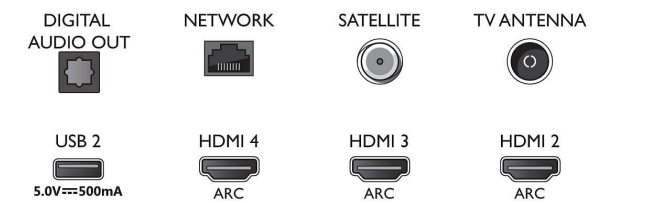

Connections

Side

Bottom

4K UHD LED на базе ОС Android TV

Телевизор 146 см (58") с Ambilight Поддержка основных форматов HDR, Процессор P5 Perfect Picture, Android TV / Голосовое управление ИИ

Характеристики