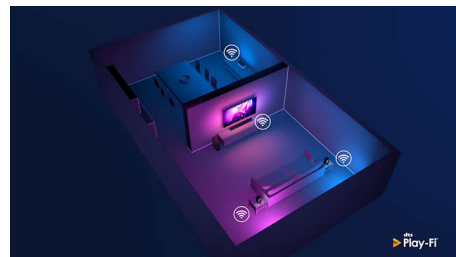

DTS Play-Fi

С DTS Play-Fi на телевизоре Philips вы можете подключаться к совместимым АС в любой комнате. На кухне стоит беспроводная аудиосистема? Продолжайте слушать диалог фильма, пока готовите перекус, и не пропускайте важные моменты спортивной трансляции, наливая друзьям напитки.

androidtv