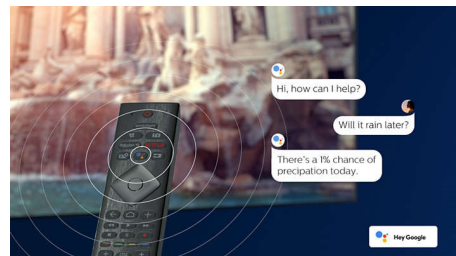

Голосовой ассистент

Управляйте телевизором с Android TV с помощью голосовых команд. Хотите сыграть в игру, посмотреть Netflix или найти контент и приложения в магазине Google Play? Просто скажите об этом своему телевизору. Вы даже можете управлять всеми устройствами, совместимыми с Ассистентом Google, например приглашать свет и переводить термостат в ночной режим. И все это — не вставая с дивана. Дни, когда вы искали пульт от телевизора по всему дому, уже далеко позади. Теперь с помощью голосовых команд вы можете управлять телевизором Philips посредством устройств с поддержкой Alexa, таких как Amazon Echo. Включайте телевизор, переключайтесь между каналами или источниками сигнала и многое другое с помощью Alexa.