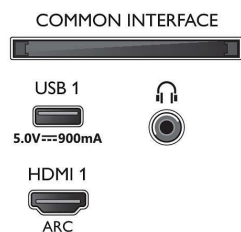

- Формат изображения: 16:9
- Размер экрана по диагонали (в дюймах): 58 (дюймы)
- Размер экрана по диагонали (метрич.): 146 см
- Дисплей: 4K Ultra HD LED

- Разрешение панели: 3840 x 2160
- Процессор обработки изображения: Процессор P5 Perfect Picture
- Улучшение изображения: Разрешение Ultra, HDR10+, Dolby Vision, 2100 PPI
- Размер экрана по диагонали (в дюймах): 58 дюймов

Поддерживаемое разрешение дисплея

- Компьютерные входы для всех интерфейсов HDMI: Поддержка HDR, HDR10 / HLG, до 4K UHD 3840 x 2160 при 60 Гц
- Видеовходы для всех интерфейсов HDMI: до 4K

58PUS8505/12

UHD 3840 x 2160 при 60 Гц, Поддержка HDR, HDR10/HLG (Hybrid Log Gamma), HDR10+/Dolby Vision

Connections

Side

Bottom

4K UHD LED на базе ОС Android TV

Телевизор 146 см (58") с Ambilight Поддержка основных форматов HDR, Процессор P5 Perfect Picture, Android TV / Голосовое управление ИИ

Характеристики