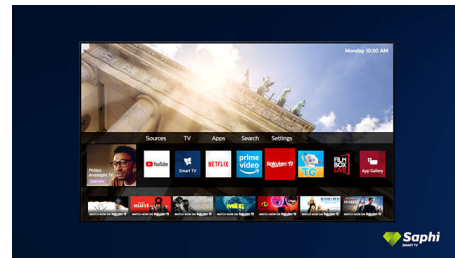

HDMI veza

Ready for gaming

Vaš Philips televizor ima najnovije HDMI priključke, a automatski prebacuje na Low latency podešavanja kada počnete da se igrate na konzolama za igre.

Dizajn

Tražite televizor koji se uklapa u vaš prostor? Ovaj 4K smart TV je kao poručen za vas! Virtuelni ekran bez okvira uklapa se u skoro svaki interijer, a zbog tankog podnožja izgleda

65PUS7506/12

kao da televizor pluta iznad jedinice televizora ili stola.

Dizajn

Crni mat ram. Tanke stope.

SAPHI TV kolekcija

Philips TV kolekcija. Netflix, Prime Video i druge.

Saphi Smart TV

SAPHI je brzi, intuitivni operativni sistem koji korišćenje Philips Smart TV-a pretvara u pravo zadovoljstvo. Uživate u odličnom kvalitetu slike i pristupu pomoću jednog dugmeta preglednom meniju sa ikonama. Lako upravljajte televizorom i lako pronalazite popularne Philips Smart TV aplikacije, uključujući YouTube, Netflix i druge.