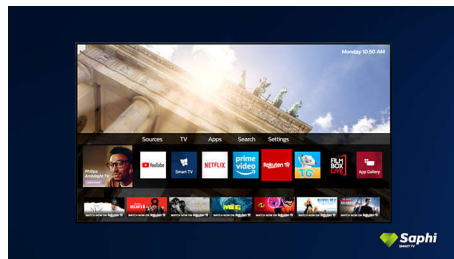

SAPHI smart TV

Brzi, intuitivni operativni sistem SAPHI korišćenje Philips Smart TV-a pretvara u pravo zadovoljstvo. Uživate u odličnom kvalitetu slike i pristupu preglednom meniju sa ikonama pomoću jednog dugmeta. Lako upravljajte televizorom i lako pronalazite popularne Philips Smart TV aplikacije.

HDMI veza

Ready for gaming

Vaš Philips televizor ima najnovije HDMI priključke, a automatski prebacuje na Low latency podešavanja kada počnete da se igrate na konzolama za igre.

Dizajn

Tražite televizor koji se uklapa u vaš prostor? Ovaj 4K smart TV je kao poručen za vas! Virtuelni ekran bez okvira uklapa se u skoro svaki interijer, a zbog tankog podnožja izgleda

65PUS7506/12

kao da televizor pluta iznad jedinice televizora ili stola.

Dizajn

Crni mat ram. Tanke stope.