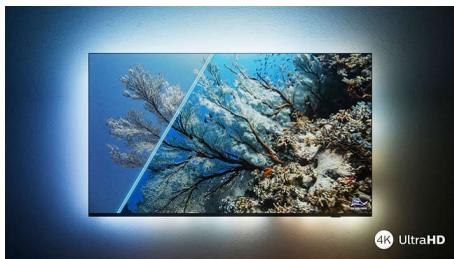

4K UHD LED Smart TV
164 cm (65") Dolby Vision i Dolby Atmos, Smart TV

Važne karakt.

Podrška za sve glavne HDR formate

Vaš Philips 4K UHD televizor je kompatibilan sa svim glavnim HDR formatima, uključujući Dolby Vision. Bez obzira na to da li je u pitanju serija koju morate da pogledate ili novi filmski hit, senke će biti dublje. Svetle površine će sijati. Boje će biti vernije.