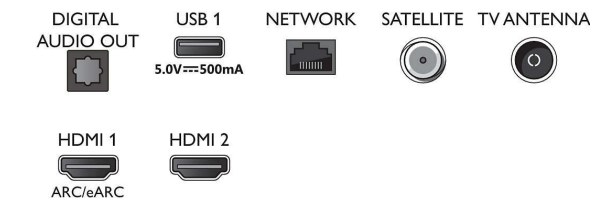

Dodaci

- Uključena dodatna oprema: Daljinski upravljač, 2 baterije veličine AAA, Kabl za napajanje, Vodič za brzi početak, Brošura sa pravnim i bezbednosnim podacima, Stalak za sto

Dizajn

- Boje na televizoru: Mat crni ram
- Dizajn postolja: Mat crne uzane nožice

Dimenzije

- Širina uređaja: 1447,5 mm
- Visina uređaja: 837,3 mm
- Dubina uređaja: 88,0 mm
- Težina proizvoda: 20,5 kg
- Širina uređaja (sa postoljem): 1447,5 mm
- Visina uređaja (sa postoljem): 867,3 mm
- Dubina uređaja (sa postoljem): 305,6 mm
- Težina proizvoda (sa postoljem): 20,7 kg
- Širina kutije: 1600,0 mm
- Visina kutije: 995,0 mm
- Dubina kutije: 170,0 mm
- Težina uključujući ambalažu: 27,5 kg
- Širina postolja: 805,5 mm
- Visina stalka: 30,0 mm
- Dubina postolja: 289,3 mm
- Kompatibilan za montiranje na zid: 200 x 200 mm

Connections

Side

Bottom

Datum izlaska 2023-07-28

Verzija: 7.7.2

EAN: 87 18863 02827 8

© 2023 Koninklijke Philips N.V.
Sva prava zadržana.

Specifikacije su podložne promeni bez prethodnog obaveštenja. Trgovačke marke su vlasništvo kompanije Koninklijke Philips N.V. ili njihovih vlasnika.