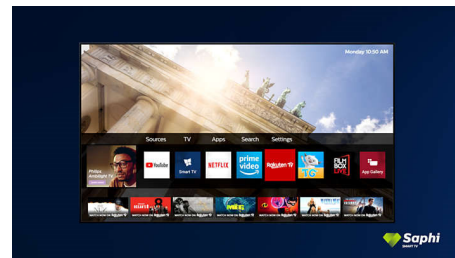

65PUS7506/12

kao da televizor pluta iznad jedinice televizora ili stola.

Dizajn

Crni mat ram. Tanke stope.

SAPHI TV kolekcija

Philips TV kolekcija. Netflix, Prime Video i druge.

Saphi Smart TV

SAPHI je brzi, intuitivni operativni sistem koji korišćenje Philips Smart TV-a pretvara u pravo zadovoljstvo. Uživate u odličnom kvalitetu slike i pristupu pomoću jednog dugmeta preglednom meniju sa ikonama. Lako upravljajte televizorom i lako pronalazite popularne Philips Smart TV aplikacije, uključujući YouTube, Netflix i druge.