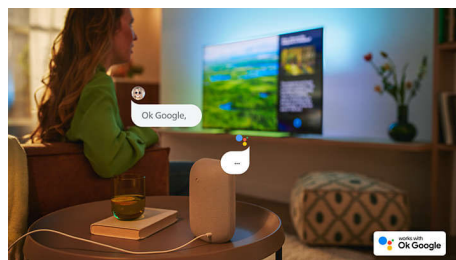

Голосове керування зі штучним інтелектом

Ви маєте голосові помічники на вибір! Можна керувати телевізором і просити Google Асистента знайти програми й фільми через розумні гучномовці Google. Або попросіть Alexa через пристрої з підтримкою Alexa.

Екологічна упаковка

Цей телевізор є не просто інвестицією в чудове зображення та звук. Це також інвестиція в майбутнє. Наша упаковка використовує перероблений картон, сертифікований FSC, а наші матеріали

надруковані на переробленому папері. Ми навіть транспортуємо ваш телевізор у захисному чохла з компосту, який можна використовувати як сумку для продуктів.