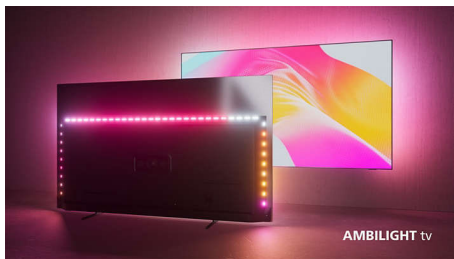

Телевізор Full HD з Ambilight

Телевізор 80 см (32 дюйми) з Ambilight Телевізор Philips Smart TV, Pixel Plus HD, Чітке зображення Full HD

32PFS6908/12

Основні особливості

Телевізори з Ambilight

Телевізори з Ambilight – це єдині телевізори зі світлодіодним підсвічуванням позаду екрана, які реагують на те, що ви дивитесь, занурюючи вас в ореол різнобарвного світла. Це все змінює: ваш телевізор здається більшим, і ви глибше занурюєтеся в улюблені програми, фільми та ігри.