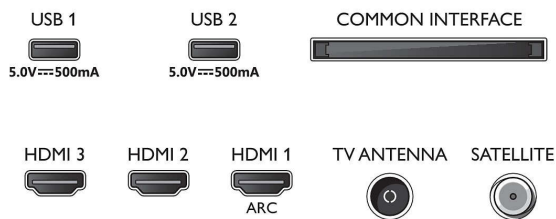

Телевізор Full HD з Ambilight

Телевізор 80 см (32 дюйми) з Ambilight Телевізор Philips Smart TV, Pixel Plus HD, Чітке зображення Full HD

Специфікації

Ambilight

- Функції Ambilight: Адаптація до кольору стіни, Режим розслаблюючого світла, Режим гри, Музичний режим Ambilight, AmbiSleep
- Версія Ambilight: 3-стороннє

Зображення/дисплей

- Розмір екрана по діагоналі (у дюймах): 32 дюймів
- Розмір екрана по діагоналі (у метрах): 80 см
- Дисплей: Світлодіодний Full HD

- Роздільна здатність панелі: 1920 x 1080
- Природна частота оновлення: 60 Гц
- Покращення зображення: HDR10, HLG (Hybrid Log Gamma)

Роздільна здатність вхідного сигналу дисплея

- Роздільна здатність – частота оновлення: 576р – 50 Гц, 640x480 – 60 Гц, 720р – 50 Гц, 60 Гц, 1366x768 – 60 Гц, 1920x1080р – 24 Гц, 25 Гц, 30 Гц, 50 Гц, 60 Гц

Тюнер/Прийм/Передача

- Цифрові телевізори: DVB-T/T2/T2-HD/C/S/S2
- Відтворення відео: PAL, SECAM
- Телегід*: Електронний довідник програм на 8 днів
- Індикація потужності сигналу
- Телетекст: Гіпертекст на 1000 сторінок
- Підтримка HEVC

Smart TV

- ОС: Smart TV із покращеною ОС

Connections

Side