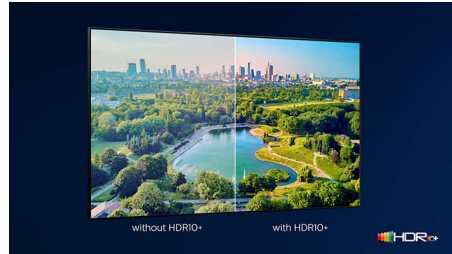

Podrška za najpopularnije HDR formate

Philips 4K UHD OLED televizor je kompatibilan sa svim glavnim HDR formatima, uključujući HDR10+ i Dolby Vision. Bez obzira na to da li je u pitanju serija koju morate da pogledate ili novi filmski hit, senke će biti dublje. Svetle površine će sijati. Boje će biti vernije. Pokreti su neverovatno glatki.