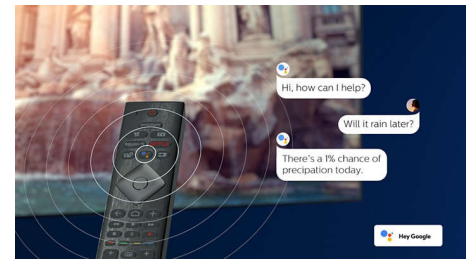

Dizajn

Na obrtnom postolju i daljinskom upravljaču sa pozadinskim osvetljenjem nalazi se Muirhead koža.

55OLED855/12

Android televizor

Vaš Philips Android televizor vam pruža sadržaje koje želite, kada to želite. Možete prilagoditi početni ekran tako da prikazuje vaše omiljene aplikacije, tako da možete jednostavno pokrenuti strimovanje filmova i emisija koje volite. Ili, možete nastaviti tamo gde ste stali.

Glasovni pomoćnik

Kontrolišite Philips Android TV glasom. Želite da igrate igru, gledate Netflix ili da pronađete sadržaj i aplikacije u Google Play prodavnici? Samo to kažite televizoru. Možete čak i da izdajete komande svim pametnim kućnim uređajima sa podrškom za Google Assistant, kao što je prigušivanje svetla ili podešavanje termostata za filmsko večer. Bez ustajanja sa kauča. Dani traženja daljinskog upravljača za televizor su stvar prošlosti. Sada možete da koristite glas za upravljanje Philips Smart TV-om pomoću uređaja sa podrškom za Alexa, kao što je Amazon Echo. Uključite televizor, promenite kanal, prebacite izvor slike na konzolu za igre i još toga uz Alexa.