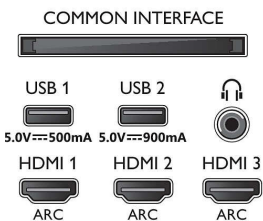

Dizajn

- Boje na televizoru: Tamnosivi metalni okvir
- Dizajn postolja: Tamno hromirano postolje sa lukom, Na okretanje +/- 15 stepeni

Dimenzije

- Širina uređaja: 1227.8 mm
- Visina uređaja: 705.6 mm
- Dubina uređaja: 58.0 mm
- Težina proizvoda: 21.4 kg
- Širina uređaja (sa postoljem): 1227.8 mm
- Visina uređaja (sa postoljem): 772.2 mm
- Dubina uređaja (sa postoljem): 235.6 mm
- Težina proizvoda (sa postoljem): 23.2 kg
- Širina kutije: 1400.0 mm
- Visina kutije: 867.0 mm
- Dubina kutije: 170 mm
- Težina uključujući ambalažu: 29.8 kg
- Širina postolja: 750.0 mm
- Visina stalka: 66.6 mm
- Dubina postolja: 235.6 mm
- Kompatibilan za montiranje na zid: 300 x 300 mm

Connections

Side

Bottom

Datum izlaska 2023-07-28

Verzija: 11.11.2

EAN: 87 18863 02283 2

© 2023 Koninklijke Philips N.V.
Sva prava zadržana.

Specifikacije su podložne promeni bez prethodnog obaveštenja. Trgovačke marke su vlasništvo kompanije Koninklijke Philips N.V. ili njihovih vlasnika.