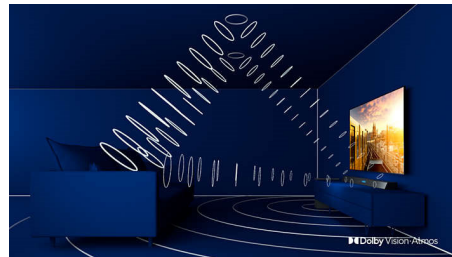

Dolby Vision i Dolby Atmos

Podrška za Dolby premium audio i video formate vam garantuje da će HDR sadržaj koji gledate izgledati i zvučati zavidljivo realistično. Bez obzira na to da li strimujete najnoviju seriju ili gledate vašu kolekciju Blu-Ray diskova, uživaćete u kontrastu, osvetljenosti i bojama na način na koji je režiser i zamislio. Sve to uz zvuk koji se se jasnoćom, detaljima i dubinom ispunjava prostor.

Dizajn

Na obrtnom postolju i daljinskom upravljaču sa pozadinskim osvetljenjem nalazi se Muirhead koža.

55OLED855/12