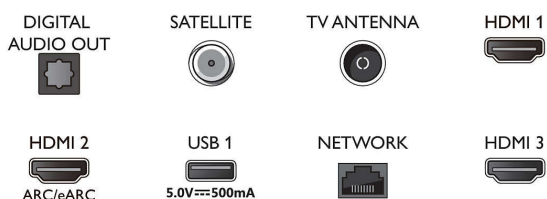

Android TV

- Besturingssysteem (OS): Google TV™

Connections

Side

Bottom

4K Ambilight TV

139 cm (55") Ambilight TV P5 Perfect Picture Engine, Voornaamste HDR-indelingen ondersteund, Google TV™

Specificaties

Smart TV-functies

- Interactieve TV: HbbTV
- Afstandsbediening: met spraak
- Spraakassistent*: Google Assistant ingebouwd, Afstandsbediening met microfoon., Werkt met Alexa

Multimedia-toepassingen

- Videoweergaveformaten: Containers: AVI, MKV, H264/MPEG-4 AVC, MPEG-1, MPEG-2, MPEG-4, VP9, HEVC (H.265), AV1
- Muziekweergaveformaten: AAC, MP3, WAV, WMA (versie 2 tot versie 9.2), WMA-PRO (v9 en v10), FLAC
- Ondersteunde ondertitelindelingen: .SMI, .SRT, .SSA, .SUB, .TXT, .ASS
- Beeldweergaveformaten: JPEG, BMP, GIF, PNG, 360 foto, HEIF