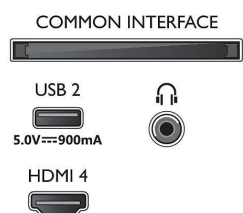

Android TV

- Besturingssysteem (OS): Google TV™

Connections

Side

Bottom

4K Ambilight TV

139 cm (55") Ambilight TV P5 Perfect Picture Engine, Voornaamste HDR-indelingen ondersteund, Google TV™

Specificaties