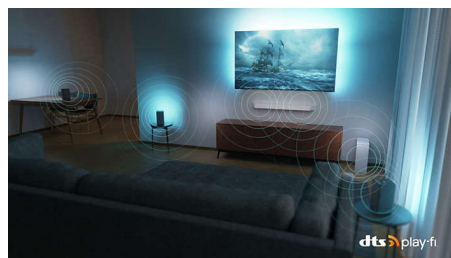

DTS Play-Fi

Met alleen de TV geniet u direct van geweldig, helder geluid. Als u nog meer wilt, kunt u met het Philips Wireless Home System met DTS Play-Fi binnen enkele seconden verbinding maken met compatibele soundbars en

55PUS8508/12

draadloze luidsprekers in uw huis. U kunt zelfs een home cinema surround-soundsysteem maken met uw TV als centrale luidspreker.

DTS Play-Fi

Geweldig TV-geluid. En voeg eenvoudig soundbars of luidsprekers toe