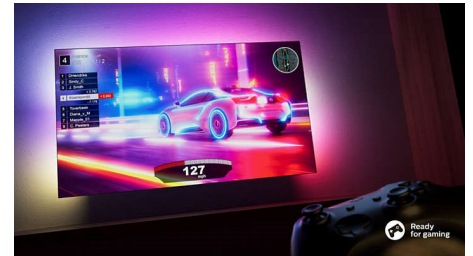

Ultrascherp beeld

Geniet van helder, superscherp beeld met levendige kleuren, waar u ook naar kijkt. Bovendien is deze 4K UHD Ambilight-TV compatibel met alle belangrijke HDR-indelingen, zodat u meer details ziet wanneer u HDR-content streamt, zelfs in donkere en lichte gebieden.

DTS Play-Fi

Met alleen de TV geniet u direct van geweldig, helder geluid. Als u nog meer wilt, kunt u met het Philips Wireless Home System met DTS Play-Fi binnen enkele seconden verbinding maken met compatibele soundbars en

50PUS8548/12

draadloze luidsprekers in uw huis. U kunt zelfs een home cinema surround-soundsysteem maken met uw TV als centrale luidspreker.

Ideaal voor gamen

Kunt u niet wachten om een game te spelen? Uw 60 Hz Ambilight TV met HDMI 2.1 ondersteunt snelle gameplay en de Ultra Motion Clarity-modus zorgt voor een scherper en vloeiender beeld. Sluit uw gaming console aan en er wordt automatisch een ultralage invoervertraging geactiveerd (ook wel bekend als ultra-low-input-lag). De gamemodus van Ambilight zorgt er bovendien voor dat de spanning nog groter wordt.