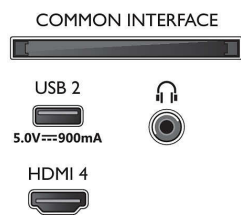

Android TV

- Besturingssysteem: Google TV™
- Vooraf geïnstalleerde apps: Google Play Movies*, Google Search, YouTube, Netflix, Apple TV,

Connections

Side

Bottom

4K Ambilight TV

126 cm (50") Ambilight TV P5 Perfect Picture Engine, Voornaamste HDR-indelingen ondersteund, Google TV™