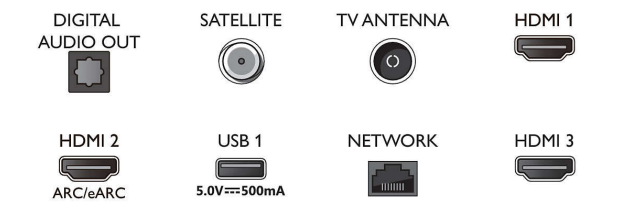

Android TV

- Besturingssysteem: Google TV™
- Vooraf geïnstalleerde apps: Google Play Movies*, Google Search, YouTube, Netflix, Apple TV,

Connections

Side

Bottom

4K Ambilight TV

126 cm (50") Ambilight TV P5 Perfect Picture Engine, Voornaamste HDR-indelingen ondersteund, Google TV™

Specificaties

50PUS8548/12

Amazon Prime Video, Disney+, YouTube Music, Fitness-app, Ambilight Aurora

- Geheugen (flash): 16 GB*
- Gaming cloud: Geforce Now

Smart TV-functies

- Interactieve TV: HbbTV
- Afstandsbediening: met spraak
- Spraakassistent*: Google Assistant ingebouwd, Afstandsbediening met microfoon., Werkt met Alexa