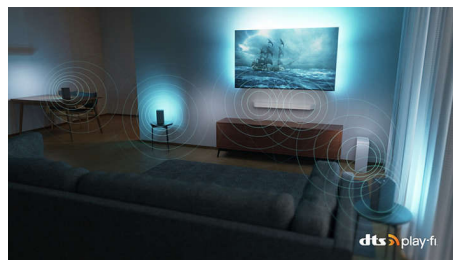

DTS Play-Fi

Hneď po vybalení získate skvelý a čistý zvuk televízora. Ak chcete viac, bezdrôtový domáci systém Philips s technológiou DTS Play-Fi vám umožní pripojiť sa ku kompatibilným soundbarom a bezdrôtovým reproduktorm v

celom dome v priebehu niekoľkých sekúnd. Môžete dokonca vytvoriť systém priestorového zvuku domáceho kina s použitím televízora ako centrálného reproduktora.