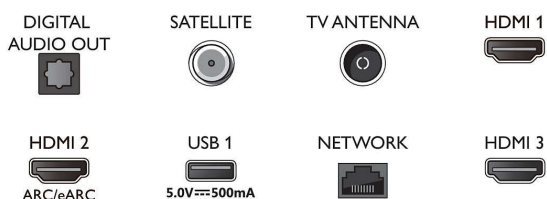

Connections

Side

Bottom

Televízor s funkciou Ambilight a rozlíšením 4K

108 cm (43") Ambilight TV Technológia P5 Perfect Picture Engine, Podpora hlavných formátov HDR, Google TV™

Technické údaje

Android TV

- OS: Google TV™
- Predinštalované aplikácie: Filmy Google Play*, Google Search, YouTube, Netflix, Apple TV, Amazon Prime Video, Disney+, YouTube Music, Aplikácia Fitness, Polárna žiara Ambilight
- Veľkosť pamäte (flash): 16 GB*
- Gaming cloud: Geforce Now