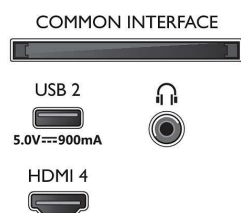

Televízor s funkciou Ambilight a rozlíšením 4K

108 cm (43") Ambilight TV Technológia P5 Perfect Picture Engine, Podpora hlavných formátov HDR, Google TV™

43PUS8558/12

Technické údaje

Ambilight

- Ambilight - vlastnosti: Prispôsobujúce sa farbe steny, Režim Lounge, Herný režim, Hudba Ambilight, AmbiWakeUp, AmbiSleep, funguje s bezdrôtovými domácimi reproduktormi Philips, Animácia Ambilight pri spustení
- Verzia Ambilight: 3-stranný

Obraz/Displej

- Diagonálny rozmer obrazovky (v palcoch): 43 palec
- Diagonálny rozmer obrazovky (metrický): 108 cm
- Displej: 4K Ultra HD LED

- Rozlíšenie panela: 3840 x 2160
- Prirodzená obnovovacia frekvencia: 60 Hz
- Obrazový engine: Technológia P5 Perfect Picture Engine
- Dokonalejšie zobrazenie: Dolby Vision, HDR10+, Micro Dimming Pro, Natural Motion, Široký farebný rozsah 90 % DCI/P3, CalMAN Ready, HLG (Hybrid Log Gamma)

Vstupné rozlíšenie displeja

- Rozlíšenie, obnovovacia frekvencia: 576p – -50Hz, 640 x 480 – -60Hz, 720p – -50Hz, 60Hz, 1920 x 1080p: -24 Hz, 25 Hz, 30 Hz, , 50 Hz, 60 Hz, 2560

x 1440 – -60Hz, 3840 x 2160p: -24 Hz, 25 Hz, 30 Hz, , 50 Hz, 60 Hz

Tuner/Príjem/Vysielanie

- Digitálna TV: DVB-T/T2/T2-HD/C/S/S2
- Prehrávanie videa: PAL, SECAM
- Sprievodca TV programom*: 8-dňový elektr. sprievodca programom
- Indikátor sily signálu
- Teletext: 1 000-stránkový Hypertext
- Podpora HEVC

Connections

Side