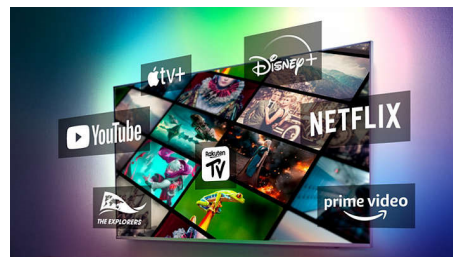

Google TV™

Čo chcete sledovať? Služba Google TV spája filmy, relácie a ďalšie programy z rôznych aplikácií a predplatných – a organizuje ich len pre vás. Dostanete návrhy na základe toho, čo sa vám páči, a môžete dokonca použiť aplikáciu Google TV v telefóne na zostavenie zoznamu sledovaných programov na cestách.

AMBILIGHT tv

Perfect Picture Engine

Dolby VISION-ATMOS

dts play-fi

AMD FreeSync Premium

Google TV

Ok Google