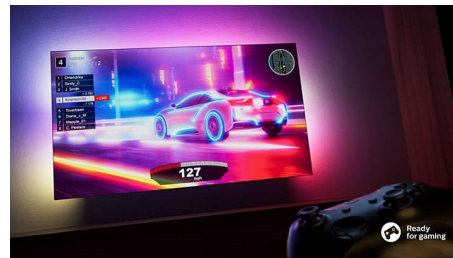

celom dome v priebehu niekoľkých sekúnd. Môžete dokonca vytvoriť systém priestorového zvuku domáceho kina s použitím televízora ako centrálného reproduktora.

Miluje hry

Nemôžete sa dočkať hrania? Váš 60 Hz televízor s funkciou Ambilight s rozhraním HDMI 2.1 podporuje rýchle hranie a jeho režim Ultra Motion Clarity poskytuje ostrejší a plynulejší obraz. Zapnite konzolu a automaticky sa aktivuje nastavenie mimoriadne nízkeho vstupného oneskorenia – a herný režim Ambilight ešte zvýši napätie.