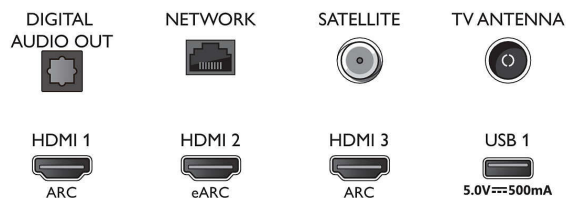

### Afmetingen

- Breedte van het apparaat: 1115,6 mm
- Hoogte van het apparaat: 644,7 mm
- Diepte van het apparaat: 80,6 mm
- Gewicht van het product: 12,6 kg
- Breedte van het apparaat (met standaard): 1115,6 mm
- Hoogte van het apparaat (met standaard): 714,7 mm
- Diepte van het apparaat (met standaard): 269,8 mm
- Gewicht (incl. standaard): 13,0 kg
- Breedte van de doos: 1240,0 mm
- Hoogte van de doos: 785,0 mm
- Diepte van de doos: 150,0 mm
- Gewicht (incl. verpakking): 17,2 kg
- Breedte van de standaard: 729,2 mm
- Hoogte van de standaard: 70,0 mm
- Diepte van de standaard: 269,8 mm
- Afstand tussen 2 standaarden: 729,2 mm
- Hoogte van de standaard tot de onderrand van de TV: 70,0 mm
- Geschikt voor wandmontage: 200 x 300 mm

## Connections

Side

Bottom

Publicatiedatum  
2023-07-28

Versie: 6.3.1

EAN: 87 18863 03407 1

© 2023 Koninklijke Philips N.V.  
Alle rechten voorbehouden.

Specificaties kunnen zonder voorafgaande kennisgeving worden gewijzigd. Handelsmerken zijn het eigendom van Koninklijke Philips N.V. en hun respectieve eigenaren.