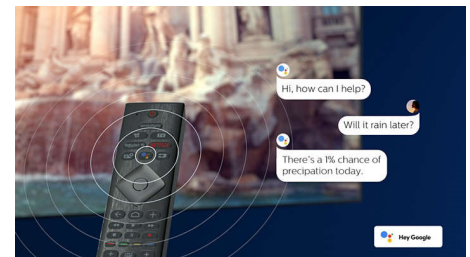

Glasovni pomoćnik

Kontrolišite Philips Android TV glasom. Želite da igrate igru, gledate Netflix ili da pronađete sadržaj i aplikacije u Google Play prodavnici? Samo to kažite televizoru. Možete čak i da izdajete komande svim pametnim kućnim uređajima sa podrškom za Google Assistant, kao što je prigušivanje svetla ili podešavanje termostata za filmsko veče. Bez ustajanja sa kauča. Dani traženja daljinskog upravljača za televizor su stvar prošlosti. Sada možete da koristite glas za upravljanje Philips Smart TV-om pomoću uređaja sa podrškom za Alexa, kao što je Amazon Echo. Uključite televizor, promenite kanal, prebacite izvor slike na konzolu za igre i još toga uz Alexa.