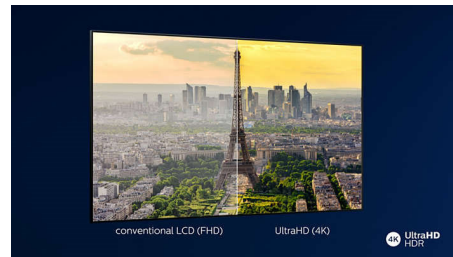

4K UHD

Svetli 4K LED televizor. Živopisna HDR slika. Glatki pokreti. Philips 4K UHD televizor oživljava sadržaj uz bogate boje i oštar kontrast. Slika ima veću dubinu, a kretanje je glatko. Filmovi, serije, igre i drugi sadržaji izgledaju odlično, bez obzira na izvor.