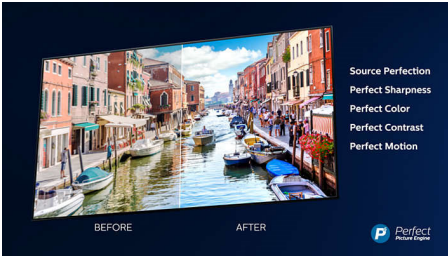

Važne karakt.

P5 Procesor za obradu slike

Philips P5 procesor daje sliku koja je podjednako izvanredna kao i sadržaj koji obožavate. Detalji imaju primetno više dubine. Boje su živopisne, a nijanse kože izgledaju prirodno. Kontrast je toliko oštar da ćete osetiti svaki detalj. Pokreti su savršeno tečni.