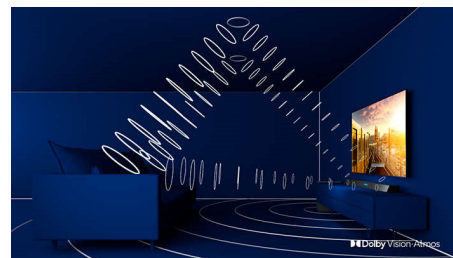

Dolby Vision i Dolby Atmos

Podrška za Dolby premium audio i video formate vam garantuje da će HDR sadržaj koji gledate izgledati i zvučati zavidljivo realistično. Bez obzira na to da li strimujete najnoviju seriju ili gledate vašu kolekciju Blu-Ray diskova, uživate u kontrastu, osvetljenosti i bojama na način na koji je režiser i zamislio. Sve to uz zvuk koji se jasno čuje, detaljima i dubinom ispunjava prostor.

Dizajn

Vrhunski materijali prave razliku kod vašeg Philips TVa. Kvadrat tkanina zvučnika sa vunom

omogućava zvuku da slobodno teče u sobu. Odgovorno proizvedena Muirhead koža i tasteri sa pozadinskim osvetljenjem unose dodir sofisticiranosti na daljinski upravljač.