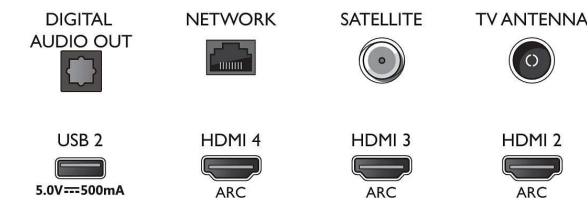

Dizajn

- Boje na televizoru: Srednja srebrna metalna maska
- Dizajn postolja: Tamno hromirano zvučno rešenje

Dimenzije

- Širina uređaja: 1230,8 mm
- Visina uređaja: 717,9 mm
- Dubina uređaja: 60,8 mm
- Težina proizvoda: 16,7 kg
- Širina uređaja (sa postoljem): 1230,8 mm
- Visina uređaja (sa postoljem): 792,6 mm
- Dubina uređaja (sa postoljem): 281,8 mm
- Težina proizvoda (sa postoljem): 21,8 kg
- Širina kutije: 1360,0 mm
- Visina kutije: 952,0 mm
- Dubina kutije: 170,0 mm
- Težina uključujući ambalažu: 25,8 kg
- Širina postolja: 880,0 mm
- Visina stakla: 80,0 mm
- Dubina postolja: 281,8 mm
- Kompatibilan za montiranje na zid: 300 x 300 mm

Connections

Side

Bottom

Datum izlaska 2023-07-28

Verzija: 13.13.2

EAN: 87 18863 02407 2

© 2023 Koninklijke Philips N.V.
Sva prava zadržana.

Specifikacije su podložne promeni bez prethodnog obaveštenja. Trgovačke marke su vlasništvo kompanije Koninklijke Philips N.V. ili njihovih vlasnika.