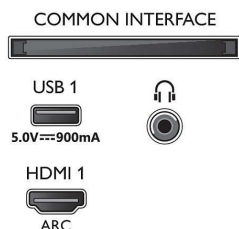

EU energetska kartica

- Dijagonalna veličina ekrana (u inčima): 55
- EPREL registracioni brojevi: 420631
- Energetska klasa za SDR: G
- Dijagonalna veličina ekrana (u cm): 139
- Energetski zahtevi u režimu uključenog napajanja za SDR: 96 kWh/1000h
- Energetska klasa za HDR: G
- Energetski zahtevi u režimu uključenog napajanja za HDR: 125 kWh/1000h
- Potrošnja energije u isključenom stanju: nije dostupno
- Umreženi režim pripravnosti: <2,0 W
- Korišćena tehnologija panela: LED LCD

Dizajn

- Boje na televizoru: Srednja srebrna metalna maska
- Dizajn postolja: Tamno hromirano zvučno rešenje

Dimenzije

- Širina uređaja: 1230,8 mm
- Visina uređaja: 717,9 mm
- Dubina uređaja: 60,8 mm
- Težina proizvoda: 16,7 kg
- Širina uređaja (sa postoljem): 1230,8 mm
- Visina uređaja (sa postoljem): 792,6 mm
- Dubina uređaja (sa postoljem): 281,8 mm
- Težina proizvoda (sa postoljem): 21,8 kg
- Širina kutije: 1360,0 mm
- Visina kutije: 952,0 mm
- Dubina kutije: 170,0 mm
- Težina uključujući ambalažu: 25,8 kg
- Širina postolja: 880,0 mm
- Visina stakla: 80,0 mm
- Dubina postolja: 281,8 mm
- Kompatibilan za montiranje na zid: 300 x 300 mm

Connections

Side

Bottom

Datum izlaska 2023-07-28

Verzija: 13.13.2

EAN: 87 18863 02407 2

© 2023 Koninklijke Philips N.V.
Sva prava zadržana.

Specifikacije su podložne promeni bez prethodnog obaveštenja. Trgovačke marke su vlasništvo kompanije Koninklijke Philips N.V. ili njihovih vlasnika.