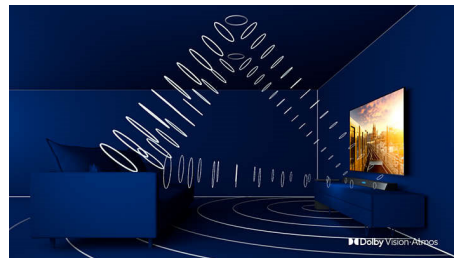

Dolby Vision i Dolby Atmos

Podrška za Dolby premium audio i video formate vam garantuje da će HDR sadržaj koji gledate izgledati i zvučati zadivljujuće realistično. Bez obzira na to da li strimujete najnoviju seriju ili gledate vašu kolekciju Blu-Ray diskova, uživaćete u kontrastu, osvetljenosti i bojama na način na koji je režiser i zamislio. Sve to uz zvuk koji se se jasnoćom, detaljima i dubinom ispunjava prostor.

Dizajn

Muirhead koža unosi dodir sofisticiranosti daljinskim upravljačima za Philips televizore i

65OLED865/12

postolja. Etički i održivo proizvedena u Škotskoj, ova koža visokog kvaliteta ima mekanu teksturu i dugotrajnost.