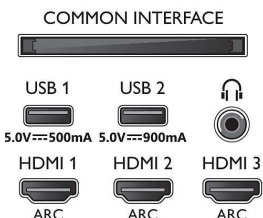

Dizajn

- Boje na televizoru: Tamnosivi metalni okvir
- Dizajn postolja: Postolje sa kožnim centralnim lukom, Na okretanje +/- 15 stepeni

Dimenzije

- Širina uređaja: 1448,7 mm
- Visina uređaja: 829,7 mm
- Dubina uređaja: 58,0 mm
- Težina proizvoda: 27,9 kg
- Širina uređaja (sa postoljem): 1448,7 mm
- Visina uređaja (sa postoljem): 896,7 mm
- Dubina uređaja (sa postoljem): 305,6 mm
- Težina proizvoda (sa postoljem): 30,7 kg
- Širina kutije: 1660,0 mm
- Visina kutije: 1002,0 mm
- Dubina kutije: 174 mm
- Težina uključujući ambalažu: 38,3 kg
- Širina postolja: 800,0 mm
- Visina stalka: 70,8 mm
- Dubina postolja: 286,3 mm
- Kompatibilan za montiranje na zid: 300 x 300 mm

Connections

Side

Bottom

Datum izlaska 2023-07-28

Verzija: 11.11.2

EAN: 87 18863 02287 0

© 2023 Koninklijke Philips N.V.
Sva prava zadržana.

Specifikacije su podložne promeni bez prethodnog obaveštenja. Trgovačke marke su vlasništvo kompanije Koninklijke Philips N.V. ili njihovih vlasnika.