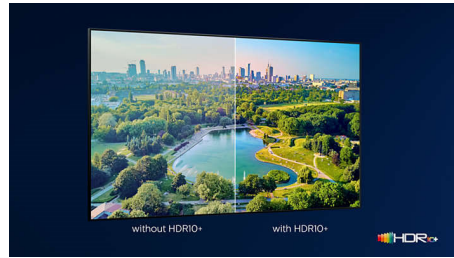

Podrška za najpopularnije HDR formate

Philips 4K UHD OLED televizor je kompatibilan sa svim glavnim HDR formatima, uključujući HDR10+ i Dolby Vision. Bez obzira na to da li je u pitanju serija koju morate da pogledate ili novi filmski hit, senke će biti dublje. Svetle površine će sijati. Boje će biti vernije. Pokreti su neverovatno glatki.