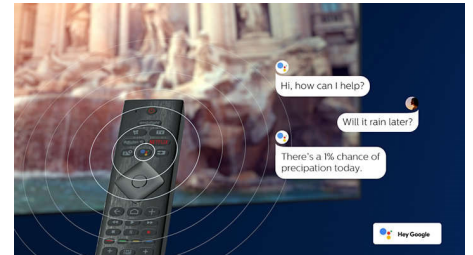

Glasovni pomoćnik

Kontrolišite Philips Android TV glasom. Želite da igrate igru, gledate Netflix ili da pronađete sadržaj i aplikacije u Google Play prodavnici? Samo to kažete televizoru. Možete čak i da izdajete komande svim pametnim kućnim uređajima sa podrškom za Google Assistant, kao što je prigušivanje svetla ili podešavanje termostata za filmsko veče. Bez ustajanja sa kauča. Dani traženja daljinskog upravljača za televizor su stvar prošlosti. Sada možete da koristite glas za upravljanje Philips Smart TV-om pomoću uređaja sa podrškom za Alexa, kao što je Amazon Echo. Uključite televizor, promenite kanal, prebacite izvor slike na konzolu za igre i još toga uz Alexa.