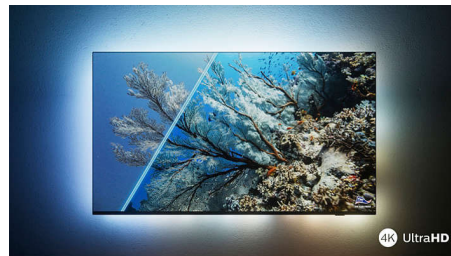

Поддерживает все основные форматы HDR

Ваш телевизор Philips 4K UHD совместим со всеми основными форматами HDR, включая Dolby Vision. Как только начнете смотреть популярный сериал или запустите новую игру, вы поймете, что тени стали глубже, а в светлых участках изображения стало больше деталей. Цвета станут более реалистичными.

70PUS9006/12