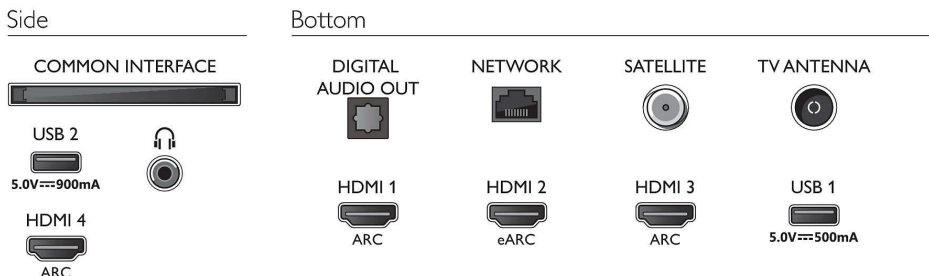

Connections

Дата выпуска 2023-07-28

Версия: 4.4.2

EAN: 87 18863 02883 4

© 2023 Koninklijke Philips N.V.

Все права защищены.

Характеристики могут меняться без предварительного уведомления. Торговые марки являются собственностью Koninklijke Philips N.V. или соответствующих владельцев.

www.philips.com