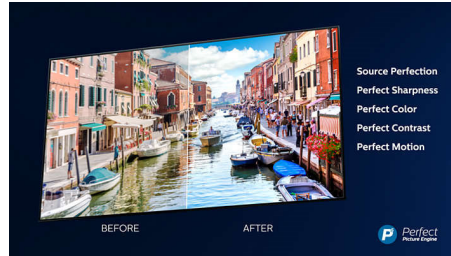

Процессор обработки изображений Philips P5

Процессор Philips P5 передает контент с качеством, как на источнике. Наслаждайтесь большим количеством деталей, глубиной изображения, яркостью цветов и естественностью оттенков кожи. Невероятная четкость и контрастность поможет прочувствовать все, что происходит на экране. Движение на экране идеально плавное.