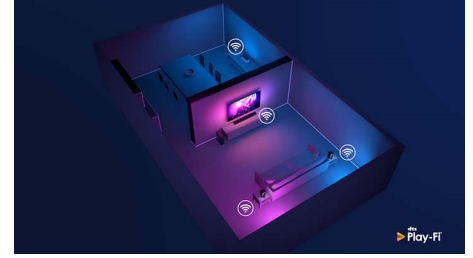

70PUS9006/12

Совместимо с DTS Play-Fi

С DTS Play-Fi на телевизоре Philips вы можете подключаться к совместимым АС в любой комнате. На кухне стоит беспроводная аудиосистема? Продолжайте слушать диалоги фильма, пока готовите перекус, и не пропускайте важные моменты спортивной трансляции, наливая друзьям напитки.