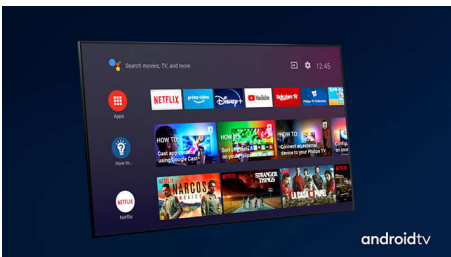

Простота и удобство. Android TV

Телевизоры Philips Android TV открывают доступ к любому контенту. Можно

настроить главный экран как вам удобно и организовать удобный доступ к любимым приложениям, чтобы смотреть фильмы и телепередачи было просто. Продолжать просмотр можно с того места, где вы остановились.