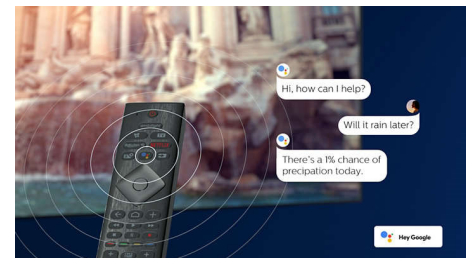

Glasovni pomoćnik

Kontrolišite Philips Android TV glasom. Želite da igrate igru, gledate Netflix ili da pronađete sadržaj i aplikacije u Google Play prodavnici? Samo to kažete televizoru. Možete čak i da izdajete komande svim pametnim kućnim uređajima sa podrškom za Google Assistant, kao što je prigušivanje svetla ili podešavanje termostata za filmsko veče. Bez ustajanja sa kauča. Dani traženja daljinskog upravljača za televizor su stvar prošlosti. Sada možete da koristite glas za upravljanje Philips Smart TV-om pomoću uređaja sa podrškom za Alexa, kao što je Amazon Echo. Uključite televizor, promenite kanal, prebacite izvor slike na konzolu za igre i još toga uz Alexa.