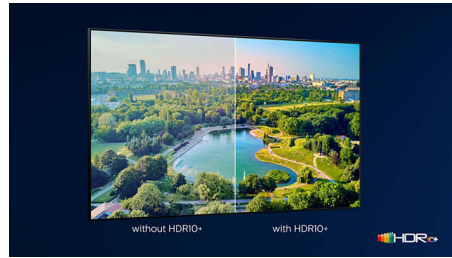

Podrška za najpopularnije HDR formate

Philips 4K UHD OLED televizor je kompatibilan sa svim glavnim HDR formatima, uključujući HDR10+ i Dolby Vision. Bez obzira na to da li je u pitanju serija koju morate da pogledate ili novi filmski hit, senke će biti dublje. Svetle površine će sijati. Boje će biti vernije. Pokreti su neverovatno glatki.