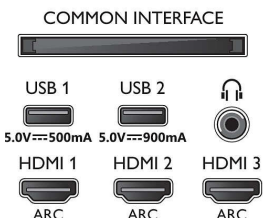

Dizajn

- Boje na televizoru: Tamnosivi metalni okvir
- Dizajn postolja: Postolje sa kožnim centralnim lukom, Na okretanje +/- 15 stepeni

Dimenzije

- Širina uređaja: 1227,8 mm
- Visina uređaja: 705,6 mm
- Dubina uređaja: 58,0 mm
- Težina proizvoda: 21,4 kg
- Širina uređaja (sa postoljem): 1227,8 mm
- Visina uređaja (sa postoljem): 772,2 mm
- Dubina uređaja (sa postoljem): 236,4 mm
- Težina proizvoda (sa postoljem): 23,2 kg
- Širina kutije: 1400,0 mm
- Visina kutije: 867,0 mm
- Dubina kutije: 170 mm
- Težina uključujući ambalažu: 29,8 kg
- Širina postolja: 50,0 mm
- Visina stalka: 66,6 mm
- Dubina postolja: 230,0 mm
- Kompatibilan za montiranje na zid: 300 x 300 mm

Connections

Side

Bottom

Datum izlaska 2023-07-28

Verzija: 11.11.2

EAN: 87 18863 02286 3

© 2023 Koninklijke Philips N.V.
Sva prava zadržana.

Specifikacije su podložne promeni bez prethodnog obaveštenja. Trgovačke marke su vlasništvo kompanije Koninklijke Philips N.V. ili njihovih vlasnika.