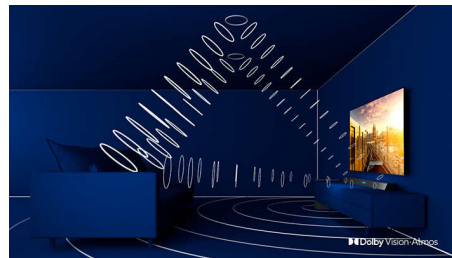

Dolby Vision i Dolby Atmos

Podrška za Dolby premium audio i video formate vam garantuje da će HDR sadržaj koji gledate izgledati i zvučati zavidljivo realistično. Bez obzira na to da li strimujete najnoviju seriju ili gledate vašu kolekciju Blu-Ray diskova, uživaćete u kontrastu, osvetljenosti i bojama na način na koji je režiser i zamislio. Sve to uz zvuk koji se se jasnoćom, detaljima i dubinom ispunjava prostor.

Dizajn

Muirhead koža unosi dodir sofisticiranosti daljinskim upravljačima za Philips televizore i

55OLED865/12

postolja. Etički i održivo proizvedena u Škotskoj, ova koža visokog kvaliteta ima mekanu teksturu i dugotrajnost.