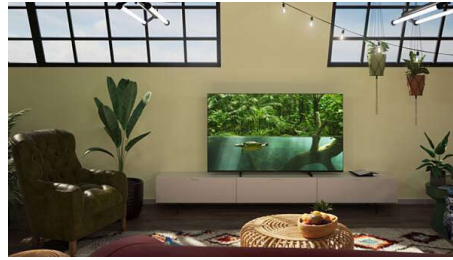

PHILIPS

4K UHD LED Smart TV

Voornaamste HDR-indelingen ondersteund Dolby Vision en Dolby Atmos, 139 cm (55") SAPHI Smart TV, Pixel Precise Ultra HD

Kenmerken

55PUS7607/12

4K UHD LED TV

Geniet van alles waar u naar kijkt met deze 4K UHD LED-TV. De Philips Pixel Precise Ultra HD Engine optimaliseert de beeldkwaliteit en biedt scherpe beelden, rijke kleuren en vloeiende bewegingen. Voor de ultieme kijkervaring, elke keer weer.

Philips 4K UHD-TV

Scherp HDR-beeld. Philips 4K UHD-TV.

Slank, aantrekkelijk ontwerp

Slank, aantrekkelijk ontwerp

Slank, aantrekkelijk ontwerp.

Bent u op zoek naar een TV die bij uw kamer past? Het vrijwel randloze scherm van deze 4K Smart TV past in vrijwel elk interieur en dankzij de slanke, matzwarte voetjes lijkt het alsof het scherm zweeft. Onze verpakking en invoegingen zijn gemaakt van gerecycled karton en papier.