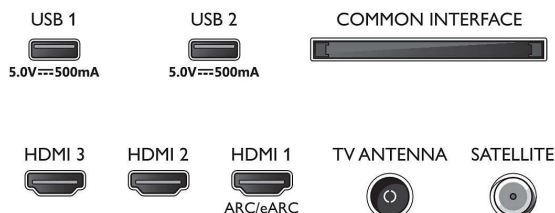

Vermogen

- Netspanning: 220 - 240 V, 50/60 Hz
- Stroomverbruik in stand-bystand: $\leq 0,3\text{ W}$
- Functies voor energiebesparing: Timer voor automatisch uitschakelen, Beeld uit (voor radio),

55PUS7607/12

Eco-modus, Lichtsensor

- Energieverbruik wanneer uitgeschakeld: N.v.t

Accessoires

- Meegeleverde accessoires: Afstandsbediening, 2 AAA-batterijen, Voedingskabel, Snelstartgids, Brochure met wettelijk verplichte informatie en veiligheidsgegevens, Tafelstandaard

Ontwerp

- Kleuren van de TV: Matzwarte rand
- Ontwerp van de standaard: Matzwarte voetjes

Afmetingen

- Breedte van het apparaat: 1226,8 mm
- Hoogte van het apparaat: 712,8 mm
- Diepte van het apparaat: 85,3 mm
- Gewicht van het product: 10,6 kg
- Breedte van het apparaat (met standaard): 1226,8 mm
- Hoogte van het apparaat (met standaard): 739,8 mm
- Diepte van het apparaat (met standaard): 246,8 mm
- Gewicht (incl. standaard): 10,7 kg
- Breedte van de doos: 1360,0 mm
- Hoogte van de doos: 840,0 mm
- Diepte van de doos: 160,0 mm
- Gewicht (incl. verpakking): 14,2 kg
- Breedte van de standaard: 808,0 mm
- Hoogte van de standaard: 28,0 mm
- Diepte van de standaard: 245,3 mm
- Afstand tussen 2 standaarden: 808,0 mm
- Hoogte van de standaard tot de onderrand van de TV: 28,0 mm
- Geschikt voor wandmontage: 200 x 100 mm

Connections

Side

Rear

Publicatiedatum
2023-07-28

Versie: 8.1.1

EAN: 87 18863 03386 9

© 2023 Koninklijke Philips N.V.
Alle rechten voorbehouden.

Specificaties kunnen zonder voorafgaande kennisgeving worden gewijzigd. Handelsmerken zijn het eigendom van Koninklijke Philips N.V. en hun respectieve eigenaren.

www.philips.com

- EPG en actuele gegevens (tot 8 dagen) zijn afhankelijk van land en kabelmaatschappij.
- De TV biedt ondersteuning voor gratis DVB-uitzendingen. Mogelijk worden bepaalde DVB-aanbieders niet ondersteund. Ga voor een recente lijst met aanbieders naar het gedeelte met veelgestelde vragen van de ondersteuningswebsite van Philips. Voor bepaalde aanbieders zijn voorwaarden en een abonnement vereist. Neem voor meer informatie contact op met uw aanbieder.
- Philips TV Remote-app en verwante functionaliteiten verschillen per TV-model, provider en land, smart device-model en besturingssysteem. Ga voor meer informatie naar: www.philips.com/TVRemoteapp.
- Het aanbod van Smart TV-apps verschilt per TV-model en land. Ga voor meer informatie naar: www.philips.com/smartytv.
- Deze televisie bevat lood in bepaalde onderdelen of componenten waarvoor geen alternatieve technologie bestaat, in overeenstemming met bestaande vrijstellingsclausules van de RoHS-richtlijn.
- Amazon Prime is beschikbaar in geselecteerde talen en landen.
- Netflix-abonnement vereist. Onderhevig aan de voorwaarden op <https://www.netflix.com>
- Rakuten TV is beschikbaar in geselecteerde talen en landen.