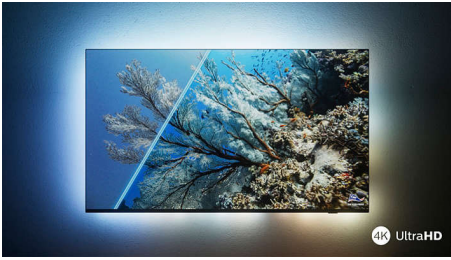

PHILIPS

4K UHD LED Smart TV

Voornaamste HDR-indelingen ondersteund Dolby Vision en Dolby Atmos, 139 cm (55") SAPHI Smart TV, Pixel Precise Ultra HD

Kenmerken

55PUS7607/12

4K UHD LED TV

Geniet van alles waar u naar kijkt met deze 4K UHD LED-TV. De Philips Pixel Precise Ultra HD Engine optimaliseert de beeldkwaliteit en biedt scherpe beelden, rijke kleuren en vloeiende bewegingen. Voor de ultieme kijkervaring, elke keer weer.

Philips 4K UHD-TV

Scherp HDR-beeld. Philips 4K UHD-TV.

Slank, aantrekkelijk ontwerp

Slank, aantrekkelijk ontwerp

Slank, aantrekkelijk ontwerp.

Bent u op zoek naar een TV die bij uw kamer past? Het vrijwel randloze scherm van deze 4K Smart TV past in vrijwel elk interieur en dankzij de slanke, matzwarte voetjes lijkt het alsof het scherm zweeft. Onze verpakking en invoegingen zijn gemaakt van gerecycled karton en papier.