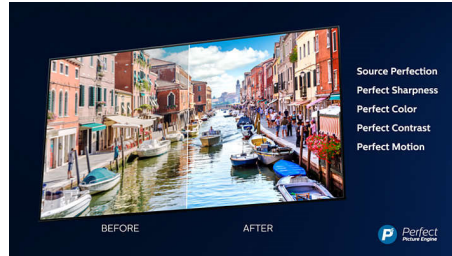

Technológia P5 Perfect Picture Engine

Technológia P5 Engine od spoločnosti Philips poskytuje taký skvelý obraz, ako obsah, ktorý milujete. Details majú zreteľne väčšiu hĺbku. Farby sú jasné a odtiene pleti vyzerať prirodzene. Kontrast je taký ostrý, že precítite každý detail. Pohyb je dokonale plynulý.