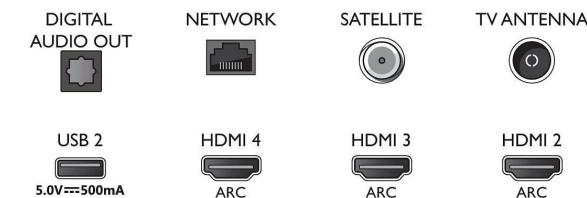

Bottom

Dátum vydania
2023-07-28

Verzia: 9.9.2

EAN: 87 18863 02299 3

© 2023 Koninklijke Philips N.V.
Všetky práva vyhradené.

Autor si vyhradzuje právo zmeny špecifikácií bez oznámenia. Ochranné známky sú majetkom Koninklijke Philips N.V. alebo ich príslušných vlastníkov.

www.philips.com

- Funkcia elektronického sprievodcu programom a zobrazenie plánovaných programov (maximálne 8 dní) závisí od konkrétnej krajiny a operátora.
- Ponuka aplikácie pre Android sa líši pre každú krajinu. Podrobnosti nájdete v najbližšom obchode Google Play Store.
- Veľkosť pamäte (Flash): 16 GB, skutočná dostupná kapacita na disku sa môže líšiť (v závislosti napríklad od (vopred) nainštalovaných aplikácií, nainštalovaného operačného systému atď.)
- Spotreba energie v kWh za rok na základe spotreby energie televízora spusteného 4 hodiny denne po dobu 365 dní. Skutočná spotreba energie bude závisieť od spôsobu využívania televízora.
- Televízor podporuje príjem signálu DVB voľne prístupného vysielania. Špecifickí operátori DVB nemusia byť podporovaní. Aktuálny zoznam nájdete v časti Najčastejšie otázky na stránke podpory výrobcov spoločnosti Philips. Niektorí operátori vyžadujú podmienený prístup a registráciu. Ďalšie informácie získate u svojho operátora.
- Aplikácia Philips TV Remote a príslušné funkcie sa líšia v závislosti od modelu televízora, operátora a krajiny, ako aj od modelu a operačného systému inteligentných zariadení. Podrobnosti nájdete na adrese: www.philips.com/TVRemoteapp.
- Ponuky aplikácie Smart TV sa líšia v závislosti od modelu televízora a krajiny. Bližšie informácie nájdete na adrese: www.philips.com/smartv.
- Nahrávanie na zariadenie USB podporujú len digitálne kanály. Nahrávanie môže byť obmedzené funkciou ochrany pred kopírovaním (CI+). Môžu platiť obmedzenia pre konkrétne krajiny a kanály.
- Uporozňujeme, že aplikácie Amazon nemusia byť vo vašej krajine dostupné. (Aplikácie Amazon fungujú iba v Spojenom kráľovstve, Nemecku a Rakúsku.)
- Olovo sa nachádza iba v určitých súčiastkach alebo komponentoch tohto televízora, pri ktorých podľa existujúcich výnimiek smernice RoHS neexistujú v rámci technológie žiadne alternatívy.