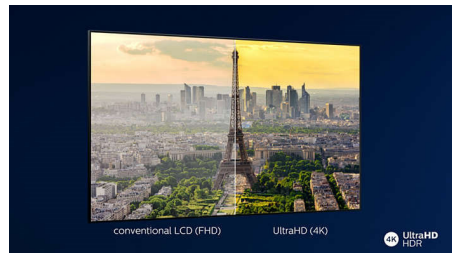

Rozlíšenie 4K UHD HDR

Televízor UHD s rozlíšením 4K od spoločnosti Phillips je kompatibilný so všetkými hlavnými formátmi HDR, vrátane HDR10+ a Dolby Vision. Či už je to vo vašich obľúbených seriáloch alebo najnovších hrách, tie nebudú hlbšie. Svetlé povrchy žiarivejšie. Farby vernejšie.

Dizajn

Strieborný kovový podstavec. Nôžky s nastaviteľnou výškou.

70PUS8505/12