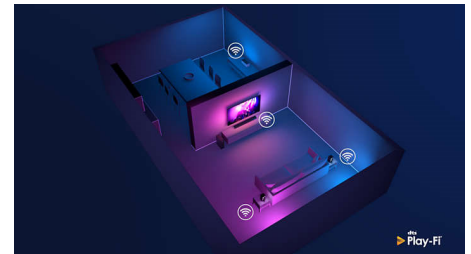

## DTS Play-Fi

S funkciou DTS Play-Fi na vašom televízore Philips sa môžete pripojiť na kompatibilné reproduktory v ktorejkoľvek miestnosti. Máte v kuchyni bezdrôtové reproduktory? Počúvajte film počas prípravy občerstvenia alebo si nenechajte ujsť športový komentár, kým odbehnete pre nápoje.