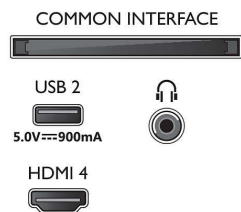

4K Ambilight TV

126 cm (50") Ambilight TV P5 Picture Engine-120 Hz, Voornaamste HDR-indelingen ondersteund, Google TV™

Specificaties

Ambilight

- Ambilight-functies: Past zich aan de muurkleur aan, Lounge-modus, Gamemodus, Ambilight Music, AmbiWakeup, AmbiSleep, werkt met draadloze Philips-luidsprekers voor thuisgebruik, Ambilight-animatie bij opstarten
- Ambilight-versie: Driezijdig

Beeld/scherm

- Schermdiagonaal (inch): 50 inch
- Schermdiagonaal (centimeters): 126 cm
- Display: 4K Ultra HD-LED
- Schermresolutie: 3840 x 2160

- Native vernieuwingsfrequentie (Native refresh rate): 120 Hz
- Beeldengine: P5 Perfect Picture Engine
- Beeldverbetering: Micro Dimming Pro, Breed kleurengamma 90% DCI/P3, HDR10+, Dolby Vision, Klaar voor CalMAN, Perfect Natural Motion, HLG (Hybrid Log Gamma)

Schermresolutie

- Resolution-Refresh rate (vernieuwingsfrequentie): 576p - 50 Hz, 640 x 480 - 60 Hz, 720p - 50 Hz, 60 Hz, 1920 x 1080p - 24 Hz, 25 Hz, 30 Hz, 50 Hz, ,60 Hz,100 Hz, 120 Hz., 2560 x 1440-60 Hz,120 Hz,

50PUS8848/12

3840 x 2160p - 24 Hz, 25 Hz, 30 Hz, 50 Hz, ,60 Hz,100 Hz, 120 Hz.

Tuner/ontvangst/transmissie

- Digitale TV: DVB-T/T2/T2-HD/C/S/S2
- Videoweergave: PAL, SECAM
- TV-programmagids*: Elektronische programmagids voor 8 dagen
- Signaalsterkte-indicator
- Teletekst: 1000 pagina's Hypertext
- HEVC-ondersteuning

Connections

Side