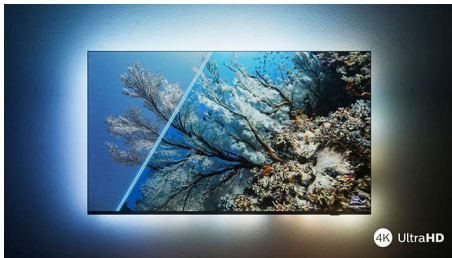

Ultrascherp beeld

Geniet van helder, superscherp beeld met levendige kleuren, waar u ook naar kijkt. Bovendien is deze 4K UHD Ambilight-TV compatibel met alle belangrijke HDR-indelingen, zodat u meer details ziet wanneer u HDR-content streamt, zelfs in donkere en lichte gebieden.