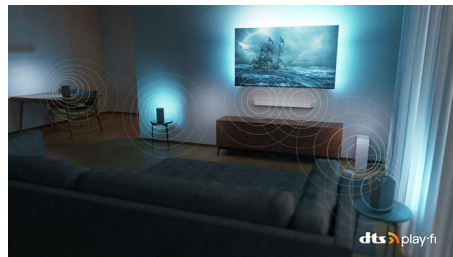

DTS Play-Fi

Met alleen de TV geniet u direct van geweldig, helder geluid. Als u nog meer wilt, kunt u met het Philips Wireless Home System met DTS Play-Fi binnen enkele seconden verbinding maken met compatibele soundbars en

50PUS8848/12

draadloze luidsprekers in uw huis. U kunt zelfs een home cinema surround-soundsysteem maken met uw TV als centrale luidspreker.