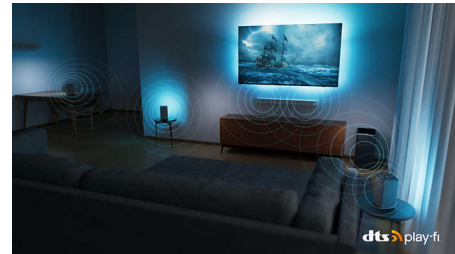

## Совместимо с DTS Play-Fi

Беспроводная домашняя аудиосистема Philips с DTS Play-Fi позволяет подключать совместимые саундбары и беспроводные АС буквально за несколько секунд. Слушайте, что происходит в фильме, даже когда уходите на кухню. Воспроизводите музыку на весь дом. Вы даже можете создать систему домашнего кинотеатра, используя телевизор Philips в качестве центрального динамика.