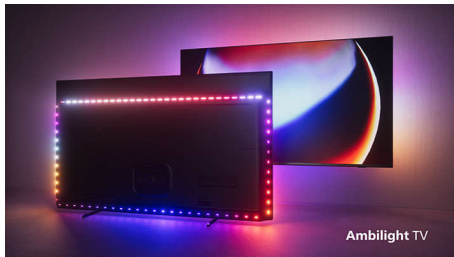

Телевизор 4K UHD с Android TV

Процессор P5 AI Perfect Picture Звучание Dolby Atmos, 4-сторонняя подсветка Ambilight, 194 см (77")
Android TV

Основные особенности

4-сторонняя подсветка Ambilight

Благодаря Ambilight впечатления от просмотра телевизора Philips OLED становятся еще более яркими!

Светодиодная подсветка по всем четырем сторонам от экрана меняет цвет и яркость в зависимости от изображения на экране или звучащей музыки. Подсветка создает атмосферу погружения, которая точно не оставит вас равнодушными.