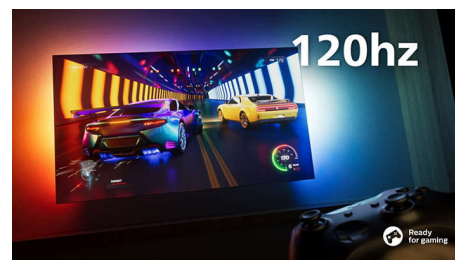

HDMI 2.1 VRR и низкая задержка

Игра без границ. Ваш телевизор Philips с поддержкой HDMI 2.1 позволяет использовать все возможности игровых консолей нового поколения. Совершайте сложные трюки и легко проходите повороты, а Ambilight обеспечит яркие спецэффекты на экране и за его пределами.