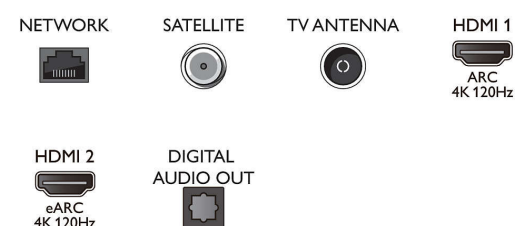

Телевизор 4K UHD с Android TV

Процессор P5 AI Perfect Picture Звучание Dolby Atmos, 4-сторонняя подсветка Ambilight, 194 см (77")
Android TV

77OLED807/12

Характеристики

Подсветка Ambilight

- Возможности режима Ambilight: Встроенный Ambilight+Hue, Музыка Ambilight, Игровой режим, Подстраивается под цвет стены, Режим Lounge, AmbiWakeUp, AmbiSleep, Беспроводная АС для дома Philips, Ambilight Augoга, Анимация запуска Ambilight
- Версия Ambilight: 4-сторонняя, новое поколение

Изображение/дисплей

- Размер экрана по диагонали (метрич.): 194 см
- Дисплей: 4K Ultra HD OLED

- Разрешение панели: 3840 x 2160
- Базовая частота обновления: 120 Гц
- Процессор обработки изображения: Процессор P5 AI Perfect Picture
- Улучшение изображения: Wide Color Gamut воспроизводит 99 % оттенков DCI-P3, Dolby Vision, Perfect Natural Motion, Micro Dimming Perfect, Режим ИИ PQ, Поддержка CalMAN, HDR10+ Adaptive, Режим IMAX Enhanced, Режим Filmmaker
- Размер экрана по диагонали (в дюймах): 77 дюймов

Разрешение экрана

- Разрешение при разных частотах обновления: 576р, 50 Гц, 640x480, 60 Гц, 720р, 50 Гц, 60 Гц, 1920x1080р, 24 Гц, 25 Гц, 30 Гц, 50 Гц, 60 Гц, 100 Гц, 120 Гц, 2560x1440, 60 Гц, 120 Гц, 3840x2160р, 24 Гц, 25 Гц, 30 Гц, 50 Гц, 60 Гц, 100 Гц, 120 Гц.

Тюнер/прием/передача

- Цифровое ТВ: DVB-T/T2/T2-HD/C/S/S2
- Телегид*: Электронный гид телепередач на 8 дней
- Индикатор уровня сигнала

Connections

Side

Bottom