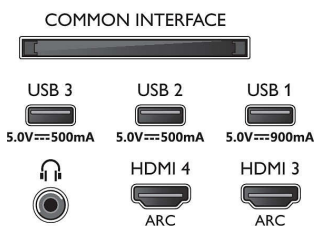

Телевизор 4K UHD с Android TV

Процессор P5 AI Perfect Picture Звучание Dolby Atmos, 4-сторонняя подсветка Ambilight, 194 см (77")
Android TV

77OLED807/12

Характеристики

Подсветка Ambilight

- Возможности режима Ambilight: Встроенный Ambilight+Hue, Музыка Ambilight, Игровой режим, Подстраивается под цвет стены, Режим Lounge, AmbiWakeUp, AmbiSleep, Беспроводная АС для дома Philips, Ambilight Augoга, Анимация запуска Ambilight
- Версия Ambilight: 4-сторонняя, новое поколение

Изображение/дисплей

- Размер экрана по диагонали (метрич.): 194 см
- Дисплей: 4K Ultra HD OLED

- Разрешение панели: 3840 x 2160
- Базовая частота обновления: 120 Гц
- Процессор обработки изображения: Процессор P5 AI Perfect Picture
- Улучшение изображения: Wide Color Gamut воспроизводит 99 % оттенков DCI-P3, Dolby Vision, Perfect Natural Motion, Micro Dimming Perfect, Режим ИИ PQ, Поддержка CalMAN, HDR10+ Adaptive, Режим IMAX Enhanced, Режим Filmmaker
- Размер экрана по диагонали (в дюймах): 77 дюймов

Разрешение экрана

- Разрешение при разных частотах обновления: 576р, 50 Гц, 640x480, 60 Гц, 720р, 50 Гц, 60 Гц, 1920x1080р, 24 Гц, 25 Гц, 30 Гц, 50 Гц, 60 Гц, 100 Гц, 120 Гц, 2560x1440, 60 Гц, 120 Гц, 3840x2160р, 24 Гц, 25 Гц, 30 Гц, 50 Гц, 60 Гц, 100 Гц, 120 Гц.

Тюнер/прием/передача

- Цифровое ТВ: DVB-T/T2/T2-HD/C/S/S2
- Телегид*: Электронный гид телепередач на 8 дней
- Индикатор уровня сигнала

Connections

Side