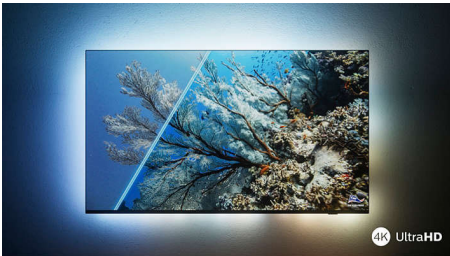

Philips LED
4K UHD Smart TV

108 cm (43")
Dolby Vision en Dolby Atmos
Smart TV

43PUS7556

Ziet er goed uit. Perfect beeld. Vloeiende beweging.

4K HDR Smart LED TV

Vandaag een film, morgen leuke series, in het weekend sportwedstrijden: deze Philips 4K TV biedt altijd perfecte beelden. HDR zorgt voor prachtige beeldkwaliteit. Games zijn soepel en responsief. En bovendien eersteklas Dolby Atmos-geluid.

Vloeiende bewegingen. Levenschte kleur. Ongelofelijke diepte.

- Beeld en geluid van bioscoopkwaliteit. Dolby Vision en Dolby Atmos
- Geweldig voor games. Lage latentie op elke console.

Prachtig, zowel aan als uit

- Levendig HDR-beeld. Philips 4K UHD-TV.
- Slank, aantrekkelijk ontwerp
- Zilveren standaard

PHILIPS

4K UHD Smart TV
108 cm (43") Dolby Vision en Dolby Atmos, Smart TV

Kenmerken

Ondersteunt alle belangrijke HDR-indelingen