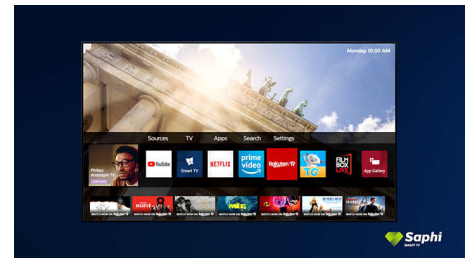

Ontwerp

Zilveren standaard

SAPHI TV-collectie

TV-collectie van Philips. Netflix, Prime Video en nog veel meer.

Saphi Smart TV

SAPHI is een snel, intuïtief besturingssysteem waarmee u immens plezier beleeft aan uw Philips Smart TV. Geniet van geweldige beeldkwaliteit en toegang met één knop tot een duidelijk pictogrammenmenu. Bedien uw TV met gemak en ga snel naar populaire Philips Smart TV-apps zoals YouTube, Netflix en meer.