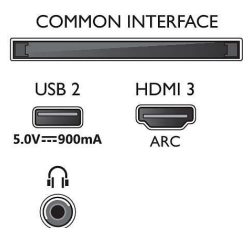

Specificaties

Beeld/scherm

- Beeldformaat: 16:9
- Schermdiagonaal (inch): 43 inch
- Schermdiagonaal (centimeters): 108 cm
- Display: 4K Ultra HD-LED
- Schermresolutie: 3840 x 2160
- Beeldverbetering: Dolby Vision, HLG (Hybrid Log Gamma), Ultra-resolutie, Compatibel met HDR10+, Micro Dimming
- Schermdiagonaal (inch): 43 inch

Ondersteunde beeldschermresolutie

- Computeringangen op alle HDMI: tot 4K UHD 3840 x 2160 bij 60 Hz, HDR ondersteund, HDR10/HLG
- Video-ingangen op alle HDMI: tot 4K UHD 3840 x 2160 bij 60Hz, HDR ondersteund, HDR10/HLG (Hybrid Log Gamma), HDR10+/Dolby Vision

Tuner/ontvangst/transmissie

- Digitale TV: DVB-T/T2/T2-HD/C/S/S2
- Videoweergave: PAL, SECAM
- MPEG-ondersteuning: MPEG2, MPEG4

- TV-programmagids*: Elektronische programmagids voor 8 dagen
- Signaalsterkte-indicator
- Teletekst: 1000 pagina's Hypertext
- HEVC-ondersteuning

Smart TV-functies

- Gebruikersinteractie: Schermduplicatie, SimplyShare
- SmartTV-apps*: Onlinevideotheken, Internetbrowser openen, TV on demand, YouTube, Netflix-TV

Connections

Side