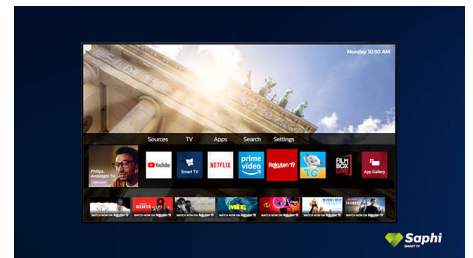

Ontwerp

Zilveren standaard

SAPHI TV-collectie

TV-collectie van Philips. Netflix, Prime Video en nog veel meer.

Saphi Smart TV

SAPHI is een snel, intuïtief besturingssysteem waarmee u immens plezier beleeft aan uw Philips Smart TV. Geniet van geweldige beeldkwaliteit en toegang met één knop tot een duidelijk pictogrammenmenu. Bedien uw TV met gemak en ga snel naar populaire Philips Smart TV-apps zoals YouTube, Netflix en meer.