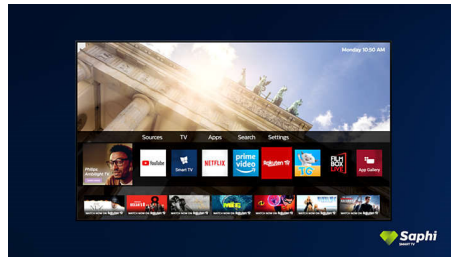

SAPHI Smart TV

Dankzij het snelle, intuïtieve SAPHI-besturingssysteem beleeft u immens plezier aan uw Philips Smart TV. Geniet van geweldige beeldkwaliteit en toegang met één knop tot een duidelijk pictogrammenmenu. Bedien uw TV met gemak en ga snel naar populaire Philips Smart TV-apps.

HDMI-connectiviteit

Ready for gaming

Uw Philips-TV beschikt over de nieuwste HDMI 2.1-connectiviteit en schakelt automatisch over naar een instelling met lage latentie wanneer u een game op uw console speelt.

Ontwerp

Bent u op zoek naar een TV die bij uw kamer past? Deze 4K Smart TV past perfect! Het vrijwel randloze scherm past in vrijwel elk interieur. Door de slanke voetjes lijkt het alsof

43PUS7556/12

het scherm boven uw TV-meubel of tafel zweeft.

Ontwerp

Zilveren standaard