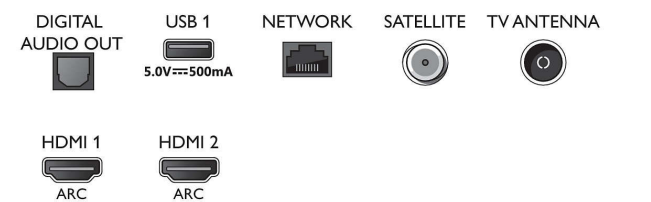

Smart TV-functies

- Gebruikersinteractie: Schermduplicatie, SimplyShare
- SmartTV-apps*: Onlinevideotheken, Internetbrowser openen, TV on demand, YouTube, Netflix-TV

Connections

Side

Bottom

Specificaties

- Gemakkelijk te installeren: Automatische detectie van Philips-apparaten, Netwerkinstallatie wizard, Instellingenwizard
- Gebruiksgemak: Alles-in-één Smart menuknop, Gebruikershandleiding op het scherm
- Firmware-upgrade mogelijk: Auto-upgradewizard voor firmware, Firmware te upgraden via USB, Onlinefirmware-upgrade
- Aanpassingen van beeldformaat: Geavanceerd - Shift, Standaard - Schermvullend, Aanpassen aan scherm, Zoomen, uitrekken, Breedbeeld
- Spraakassistent*: Werkt met Google Assistent

Multimediatoepassingen

- Videoweergaveformaten: Containers: AVI, MKV, H264/MPEG-4 AVC, MPEG-1, MPEG-2, MPEG-4, HEVC (H.265), VP9, AV1
- Muziekweergaveformaten: AAC, MP3, WAV, WMA (versie 2 tot versie 9.2), WMA-PRO (v9 en v10)
- Ondersteunde ondertitelindelingen: .SML, .SRT, .SUB, .TXT, .ASS, .SSA
- Beeldweergaveformaten: JPEG, BMP, GIF, PNG, 360 foto, HEIF