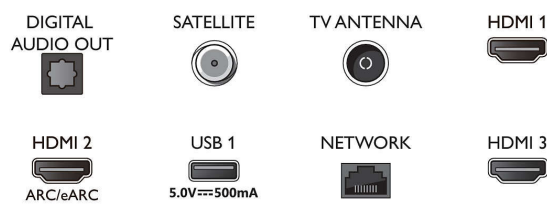

4K Ambilight TV

164 cm (65") Ambilight TV P5 Perfect Picture Engine, Voornaamste HDR-indelingen ondersteund, Google TV™

65PUS8548/12

Specificaties

Ambilight

- Ambilight-functies: Past zich aan de muurkleur aan, Lounge-modus, Gamemodus, Ambilight Music, AmbiWakeup, AmbiSleep, werkt met draadloze Philips-luidsprekers voor thuisgebruik, Ambilight-animatie bij opstarten
- Ambilight-versie: Driezijdig

Beeld/scherm

- Schermdiagonaal (inch): 65 inch
- Schermdiagonaal (centimeters): 164 cm
- Display: 4K Ultra HD-LED
- Schermresolutie: 3840 x 2160

- Native vernieuwingsfrequentie (Native refresh rate): 60 Hz
- Beeldengine: P5 Perfect Picture Engine
- Beeldverbetering: Dolby Vision, HDR10+, Micro Dimming Pro, Natural Motion, Breed kleurengamma 90% DCI/P3, Klaar voor CalMAN, HLG (Hybrid Log Gamma)

Schermsresolutie

- Resolution-Refresh rate (vernieuwingsfrequentie): 576p - 50 Hz, 640 x 480 - 60 Hz, 720p - 50 Hz, 60 Hz, 1920 x 1080p - 24 Hz, 25 Hz, 30 Hz, 50 Hz, 60 Hz, 2560 x 1440 - 60 Hz, 3840 x 2160p - 24 Hz, 25

Hz, 30 Hz, 50 Hz, 60 Hz

Tuner/ontvangst/transmissie

- Digitale TV: DVB-T/T2/T2-HD/C/S/S2
- Videoweergave: PAL, SECAM
- TV-programmagids*: Elektronische programmagids voor 8 dagen
- Signaalsterkte-indicator
- Teletekst: 1000 pagina's Hypertext
- HEVC-ondersteuning

Android TV

- Besturingssysteem (OS): Google TV™

Connections

Side

Bottom