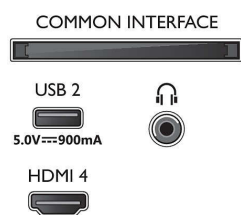

4K Ambilight TV

164 cm (65") Ambilight TV P5 Perfect Picture Engine, Voornaamste HDR-indelingen ondersteund, Google TV™

65PUS8548/12

Specificaties

Ambilight

- Ambilight-functies: Past zich aan de muurkleur aan, Lounge-modus, Gamemodus, Ambilight Music, AmbiWakeup, AmbiSleep, werkt met draadloze Philips-luidsprekers voor thuisgebruik, Ambilight-animatie bij opstarten
- Ambilight-versie: Driezijdig

Beeld/scherm

- Schermdiagonaal (inch): 65 inch
- Schermdiagonaal (centimeters): 164 cm
- Display: 4K Ultra HD-LED
- Schermresolutie: 3840 x 2160

- Native vernieuwingsfrequentie (Native refresh rate): 60 Hz
- Beeldengine: P5 Perfect Picture Engine
- Beeldverbetering: Dolby Vision, HDR10+, Micro Dimming Pro, Natural Motion, Breed kleurengamma 90% DCI/P3, Klaar voor CalMAN, HLG (Hybrid Log Gamma)

Schermsresolutie

- Resolution-Refresh rate (vernieuwingsfrequentie): 576p - 50 Hz, 640 x 480 - 60 Hz, 720p - 50 Hz, 60 Hz, 1920 x 1080p - 24 Hz, 25 Hz, 30 Hz, 50 Hz, 60 Hz, 2560 x 1440 - 60 Hz, 3840 x 2160p - 24 Hz, 25

Hz, 30 Hz, 50 Hz, 60 Hz

Tuner/ontvangst/transmissie

- Digitale TV: DVB-T/T2/T2-HD/C/S/S2
- Videoweergave: PAL, SECAM
- TV-programmagids*: Elektronische programmagids voor 8 dagen
- Signaalsterkte-indicator
- Teletekst: 1000 pagina's Hypertext
- HEVC-ondersteuning

Android TV

- Besturingssysteem (OS): Google TV™

Connections

Side