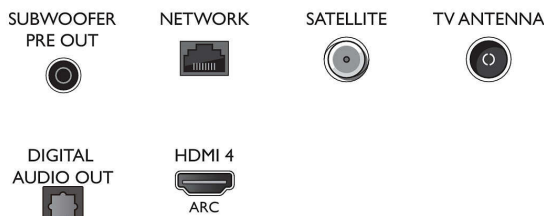

Bottom

Datum izlaska 2023-07-28

Verzija: 10.10.2

EAN: 87 18863 02277 1

© 2023 Koninklijke Philips N.V.
Sva prava zadržana.

Specifikacije su podložne promeni bez prethodnog obaveštenja. Trgovačke marke su vlasništvo kompanije Koninklijke Philips N.V. ili njihovih vlasnika.

www.philips.com