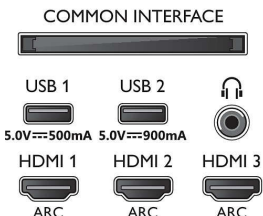

Connections

Side