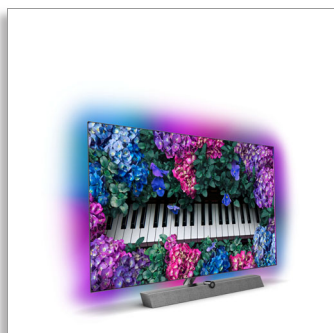

Philips OLED+
4K UHD Android TV –
Bowers&Wilkins zvuk

Dvostruki P5 AI procesor slike

Bowers & Wilkins zvuk
4-strani Ambilight
139 cm (55") Android TV

55OLED935

Zadivljujuća slika. Bioskopski zvuk.

4K UHD OLED Android TV

Pružite filmovima televizor kakav zaslužuju. Ovaj zadivljujući Philips OLED+ televizor ima Bowers & Wilkins zvučnike usmerene nagore i najnoviji P5 procesor slike sa veštačkom inteligencijom. Dobijate vernu sliku i uzbudljiv zvuk sa kristalno jasnim dijalogom.