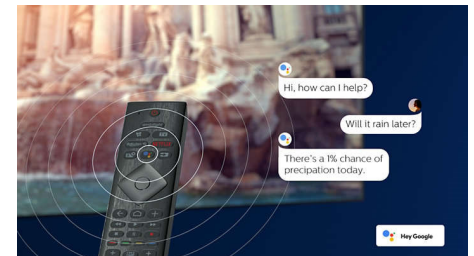

Glavni pomoćnik

Kontrolišite Philips Android TV glasom. Želite da igrate igru, gledate Netflix ili da pronađete sadržaj i aplikacije u Google Play prodavnici? Samo to kažite televizoru. Možete čak i da izdajete komande svim pametnim kućnim uređajima sa podrškom za Google Assistant, kao što je prigušivanje svetla ili podešavanje termostata za filmsko veče. Bez ustajanja sa kauča. Dani traženja daljinskog upravljača za televizor su stvar prošlosti. Sada možete da koristite glas za upravljanje Philips Smart TV-om pomoću uređaja sa podrškom za Alexa, kao što je Amazon Echo. Uključite televizor, promenite kanal, prebacite izvor slike na konzolu za igre i još toga uz Alexa.