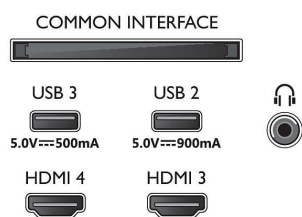

Specificaties

Ambilight

- Ambilight-functies: Past zich aan de muurkleur aan, Lounge-modus, Gamemodus, Ambilight Music, AmbiWakeUp, AmbiSleep, werkt met draadloze Philips-luidsprekers voor thuisgebruik, Ambilight-animatie bij opstarten
- Ambilight-versie: Driezijdig

Beeld/scherm

- Schermdiagonaal (centimeters): 121 cm
- Display: 4K Ultra HD OLED

- Schermresolutie: 3840 x 2160
- Native vernieuwingsfrequentie (Native refresh rate): 120 Hz
- Beeldengine: P5 AI Perfect Picture Engine
- Beeldverbetering: Breed kleurengamma 97% DCI/P3, Perfect Natural Motion, Micro Dimming Perfect, Dolby Vision, A.I. PQ-modus, Klaar voor CalMAN, HDR10+ Adaptive, Filmmakermodus, HLG (Hybrid Log Gamma)
- Schermdiagonaal (inch): 48

Schermsresolutie

- Resolution-Refresh rate (vernieuwingsfrequentie): 576p - 50 Hz, 640 x 480 - 60 Hz, 720p - 50 Hz, 60 Hz, 1920 x 1080p - 24 Hz, 25 Hz, 30 Hz, 50 Hz, 60 Hz, 100 Hz, 120 Hz., 2560 x 1440-60 Hz, 120 Hz, 3840 x 2160p - 24 Hz, 25 Hz, 30 Hz, 50 Hz, 60 Hz, 100 Hz, 120 Hz.

Tuner/ontvangst/transmissie

- Digitale TV: DVB-T/T2/T2-HD/C/S/S2
- TV-programmagids*: Elektronische programmagids

Connections

Side