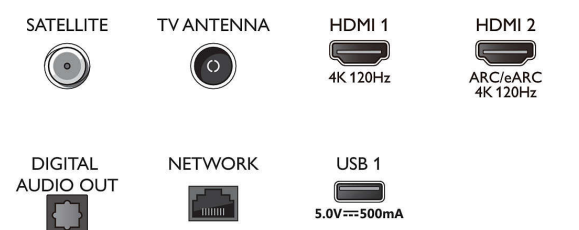

Tuner/ontvangst/transmissie

- Digitale TV: DVB-T/T2/T2-HD/C/S/S2
- TV-programmagids*: Elektronische programmagids

Connections

Side

Bottom

Specificaties

- voor 8 dagen
- Signaalsterkte-indicator
- Teletekst: 1000 pagina's Hypertext
- HEVC-ondersteuning

Smart TV-functies

- Interactieve TV: HbbTV
- Afstandsbediening: met spraak
- Spraakassistent*: Google Assistant ingebouwd, Afstandsbediening met microfoon., Werkt met Alexa

Multimediatoepassingen

- Videoweergaveformaten: Containers: AVI, MKV, H264/MPEG-4 AVC, MPEG-1, MPEG-2, MPEG-4, VP9, HEVC (H.265), AV1
- Muziekweergaveformaten: AAC, MP3, WAV, WMA (versie 2 tot versie 9.2), WMA-PRO (v9 en v10), FLAC
- Ondersteunde ondertitelindelingen: .SMI, .SRT, .SSA, .SUB, .TXT, .ASS
- Beeldweergaveformaten: JPEG, BMP, GIF, PNG, 360 foto, HEIF