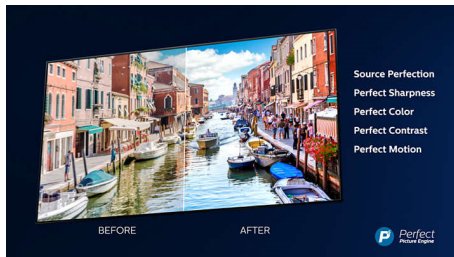

P5 Procesor za obradu slike

Philips P5 procesor daje sliku koja je podjednako izvanredna kao i sadržaj koji obožavate. Detalji imaju приметно više dubine. Boje su živopisne, a nijanse kože izgledaju prirodno. Kontrast je toliko oštar da ćete osetiti svaki detalj. Pokreti su savršeno tačni.