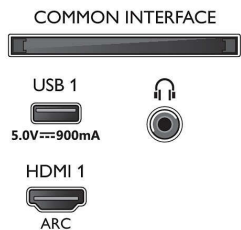

EU energetska kartica

- Dijagonalna veličina ekrana (u inčima): 58
- EPREL registracioni brojevi: 357059
- Energetska klasa za SDR: G
- Dijagonalna veličina ekrana (u cm): 146
- Energetski zahtevi u režimu uključenog napajanja za SDR: 88 kW€/1000h
- Energetska klasa za HDR: G
- Energetski zahtevi u režimu uključenog napajanja za HDR: 172 kW€/1000h
- Potrošnja energije u isključenom stanju: nije dostupno
- Umreženi režim pripravnosti: <2,0 W
- Korišćena tehnologija panela: LED LCD

Dizajn

- Boje na televizoru: Svetla srebrna metalna maska
- Dizajn postolja: Srebrno hromirano postolje sa lukom, Na okretanje +/- 15 stepeni

Dimenzije

- Širina uređaja: 1298,7 mm
- Visina uređaja: 765,1 mm
- Dubina uređaja: 81,9 mm
- Težina proizvoda: 18,0 kg
- Širina uređaja (sa postoljem): 1298,7 mm
- Visina uređaja (sa postoljem): 830,1 mm
- Dubina uređaja (sa postoljem): 253,6 mm
- Težina proizvoda (sa postoljem): 21,0 kg
- Širina kutije: 1445 mm
- Visina kutije: 880,0 mm
- Dubina kutije: 160,0 mm
- Težina uključujući ambalažu: 26,0 kg
- Širina postolja: 750,0 mm
- Visina stalka: 65,0 mm
- Dubina postolja: 253,6 mm
- Kompatibilan za montiranje na zid: 300 x 200 mm

Connections

Side

Bottom

Datum izlaska 2023-07-28

Verzija: 7.7.2

EAN: 87 18863 02307 5

© 2023 Koninklijke Philips N.V.
Sva prava zadržana.

Specifikacije su podložne promeni bez prethodnog obaveštenja. Trgovačke marke su vlasništvo kompanije Koninklijke Philips N.V. ili njihovih vlasnika.