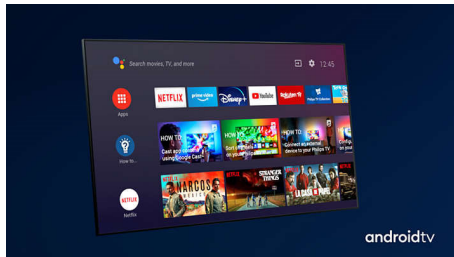

Android TV.

Personalizujte Philips Android TV. Ove nedelje ste skroz za Amazon i YouTube, a sledeće za Rakuten TV i Netflix – nema problema. Jasni, intuitivni interfejs omogućava vam da sadržaj koji volite postavite na najgodnije mesto. Lako nastavite tamo gde ste stali sa najnovijom serijom ili pogledajte nova filmska izdanja.