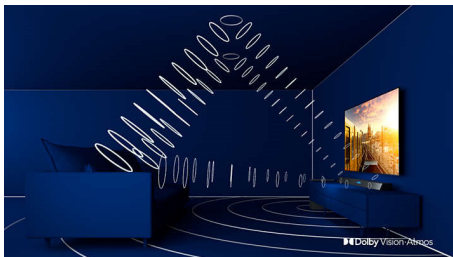

Dolby Vision i Dolby Atmos

Podrška za Dolby premium audio i video formate vam garantuje da će HDR sadržaj koji gledate izgledati i zvučati zadivljujuće realistično. Bez obzira na to da li strimujete najnoviju seriju ili gledate vašu kolekciju Blu-Ray diskova, uživaćete u kontrastu, osvetljenosti i bojama na način na koji je režiser i zamislio. Sve to uz zvuk koji se se jasnoćom, detaljima i dubinom ispunjava prostor.