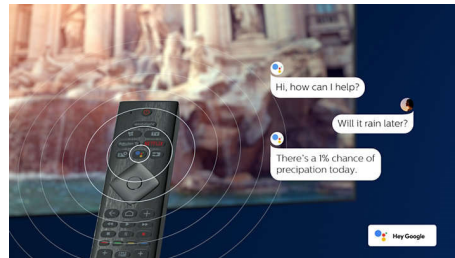

4K UHD HDR

Vaš Philips 4K UHD televizor je kompatibilan sa svim HDR formatima, uključujući HDR10+ i Dolby Vision. Bez obzira na to da li je u pitanju

serija koju morate da pogledate ili novi filmski hit, senke će biti tamnije. Svetle scene će sijati. Boje će biti vernije.

Dizajn

Srebrna hromirana metalna maska. Centralni obrtni stalak.

Glasovni pomoćnik

Kontrolišite Philips Android TV glasom. Želite da igrate igru, gledate Netflix ili da pronađete sadržaj i aplikacije u Google Play prodavnici? Samo to kažite televizoru. Možete čak i da izdajete komande svim pametnim kućnim uređajima sa podrškom za Google Assistant, kao što je prigušivanje svetla ili podešavanje termostata za filmsko veče. Bez ustajanja sa kauča. Dani traženja daljinskog upravljača za televizor su stvar prošlosti. Sada možete da koristite glas za upravljanje Philips Smart TV-om pomoću uređaja sa podrškom za Alexa, kao što je Amazon Echo. Uključite televizor, promenite kanal, prebacite izvor slike na konzolu za igre i još toga uz Alexa.