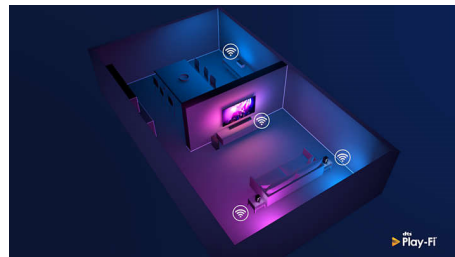

DTS Play-Fi

DTS Play-Fi na Philips televizoru vam omogućava da povežete kompatibilne zvučnike u bilo kojoj prostoriji. Imate bežične zvučnike u kuhinji? Slušajte film dok pravite grickalice ili pratite sportskog komentatora dok svima ne pripremite piće.