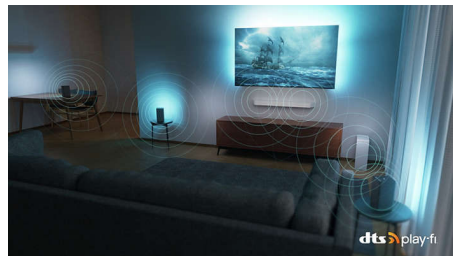

DTS Play-Fi

Hneď po vybalení získate skvelý a čistý zvuk televízora. Ak chcete viac, bezdrôtový domáci systém Philips s technológiou DTS Play-Fi vám

umožní pripojiť sa ku kompatibilným soundbarom a bezdrôtovým reproduktorm v celom dome v priebehu niekoľkých sekúnd. Môžete dokonca vytvoriť systém priestorového zvuku domáceho kina s použitím televízora ako centrálného reproduktora.