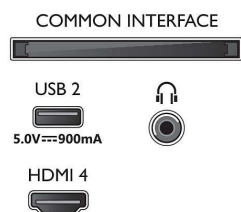

Televízor s funkciou Ambilight a rozlíšením 4K

126 cm (50") Ambilight TV Technológia P5 Picture Engine – 120Hz, Podpora hlavných formátov HDR, Google TV™

Technické údaje

Ambilight

- Ambilight - vlastnosti: Prispôsobujúce sa farbe steny, Režim Lounge, Herný režim, Hudba Ambilight, AmbiWakeUp, AmbiSleep, funguje s bezdrôtovými domácimi reproduktormi Philips, Animácia Ambilight pri spustení
- Verzia Ambilight: 3-stranný

Obraz/Displej

- Diagonálny rozmer obrazovky (v palcoch): 50 palec
- Diagonálny rozmer obrazovky (metrický): 126 cm
- Displej: 4K Ultra HD LED

- Rozlíšenie panela: 3840 x 2160
- Prirodzená obnovovacia frekvencia: 120 Hz
- Obrazový engine: Technológia P5 Perfect Picture Engine
- Dokonalejšie zobrazenie: Micro Dimming Pro, Široký farebný rozsah 90 % DCI/P3, HDR10+, Dolby Vision, CalMAN Ready, Perfect Natural Motion, HLG (Hybrid Log Gamma)

Vstupné rozlíšenie displeja

- Rozlíšenie, obnovovacia frekvencia: 576p – -50Hz, 640 x 480 – -60Hz, 720p – -50Hz, 60Hz, 1920 x 1080p – -24 Hz, 25 Hz, 30 Hz, 50 Hz, 60 Hz, 100

50PUS8818/12

Hz, 120 Hz, 2560 x 1440 – -60Hz, 120Hz, 3840 x 2160p – -24 Hz, 25 Hz, 30 Hz, 50 Hz, , 60 Hz, 100 Hz, 120 Hz

Tuner/Prijem/Vysielanie

- Digitálna TV: DVB-T/T2/T2-HD/C/S/S2
- Prehrávanie videa: PAL, SECAM
- Sprievodca TV programom*: 8-dňový elektr. sprievodca programom
- Indikátor sily signálu
- Teletext: 1 000-stránkový Hypertext
- Podpora HEVC

Connections

Side