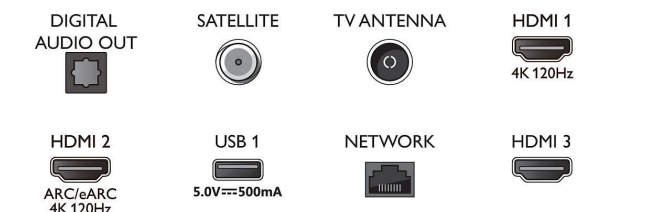

Obraz/Displej

- Diagonálny rozmer obrazovky (v palcoch): 50 palec
- Diagonálny rozmer obrazovky (metrický): 126 cm
- Displej: 4K Ultra HD LED

- Rozlíšenie panela: 3840 x 2160
- Prirodzená obnovovacia frekvencia: 120 Hz
- Obrazový engine: Technológia P5 Perfect Picture Engine
- Dokonalejšie zobrazenie: Micro Dimming Pro, Široký farebný rozsah 90 % DCI/P3, HDR10+, Dolby Vision, CalMAN Ready, Perfect Natural Motion, HLG (Hybrid Log Gamma)

Connections

Side

Bottom

Televízor s funkciou Ambilight a rozlíšením 4K
126 cm (50") Ambilight TV Technológia P5 Picture Engine – 120Hz, Podpora hlavných formátov HDR, Google TV™

Technické údaje

Android TV

- OS: Google TV™
- Predinštalované aplikácie: Filmy Google Play*, Google Search, YouTube, Netflix, Apple TV, Amazon Prime Video, Disney+, YouTube Music, Aplikácia Fitness, Polárna žiara Ambilight
- Veľkosť pamäte (flash): 16 GB*
- Gaming cloud: Geforce Now