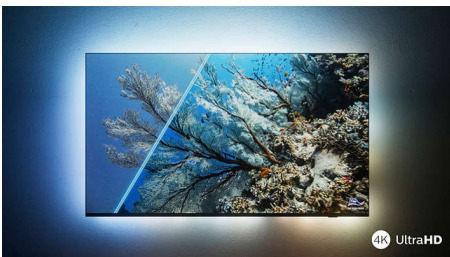

Mimoriadne ostrý obraz

Bez ohľadu na to, čo sledujete, budete si môcť vychutnať jasný, mimoriadne ostrý obraz so živými farbami. Okrem toho je tento televízor 4K UHD s funkciou Ambilight kompatibilný so všetkými hlavnými formátmi HDR – takže pri streamovaní obsahu HDR uvidíte viac detailov aj v tmavých a svetlých oblastiach.