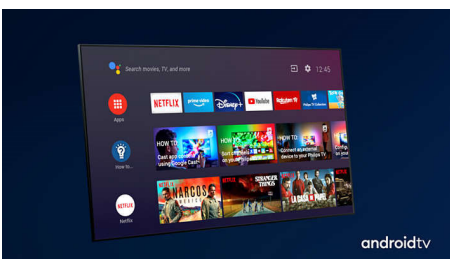

Android TV.

Personaliseer uw Philips Android TV. Als u deze week alleen maar Amazon en YouTube wilt kijken en volgende week Videoland en

Netflix is dat geen probleem. Met de duidelijke, gebruiksvriendelijke interface staat uw favoriete content centraal. Kijk de meest actuele series verder waar u gebleven was of bekijk de nieuwste films.