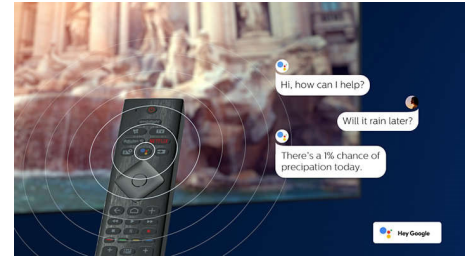

4K UHD HDR

Uw Philips 4K UHD-TV is compatibel met alle gangbare HDR-indelingen, waaronder HDR10+ en Dolby Vision. Of u nu een populaire serie bekijkt of de nieuwste videogame speelt: schaduwen zijn dieper, heldere oppervlakken stralen en kleuren zijn levensecht.

Ontwerp

Deze afstandsbediening heeft een volledig QWERTY-toetsenbord dat is geïntegreerd aan de achterzijde, waardoor tekstinvoer veel sneller gaat. Het invoeren van wachtwoorden voor uw streaming-accounts, het zoeken naar content en het invoeren van webadressen is nog nooit zo eenvoudig geweest.

43PUS8535/12

Spraakassistent

Bedien uw Philips Android TV met uw stem. Wilt u gamen, Netflix kijken of content en apps zoeken in de Google Play Store? Vraag het uw televisie. U kunt ook alle met Google Assistant compatibele Smart Home-apparaten met uw stem bedienen. Dim bijvoorbeeld de lampen tijdens een filmavondje of stel de thermostaat in, zonder op te staan. U hoeft nooit meer op zoek naar de afstandsbediening. U kunt nu uw Philips Smart TV bedienen met uw stem via apparaten die compatibel zijn met Alexa, zoals Amazon Echo. Zet uw TV aan, kies een andere zender, schakel naar uw gameconsole en veel meer met Alexa.