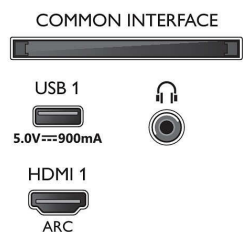

Beeld/scherm

- Beeldformaat: 16:9
- Schermdiagonaal (inch): 43 inch
- Schermdiagonaal (centimeters): 108 cm

- Display: 4K Ultra HD-LED
- Schermresolutie: 3840 x 2160
- Beeldengine: P5 Perfect Picture Engine
- Beeldverbetering: Ultra-resolutie, Dolby Vision, HDR10+, 2100 PPI
- Schermdiagonaal (inch): 43 inch

Ondersteunde beeldschermresolutie

- Computeringangen op alle HDMI: HDR ondersteund, HDR10/ HLG, tot 4K UHD 3840 x

- 2160 bij 60 Hz
- Video-ingangen op alle HDMI: tot 4K UHD 3840 x 2160 bij 60Hz, HDR ondersteund, HDR10/HLG (Hybrid Log Gamma), HDR10+/Dolby Vision

Bottom

4K UHD LED Android TV

108 cm (43") Ambilight TV Voornaamste HDR-indelingen ondersteund, P5 Perfect Picture Engine, Android TV / AI-spraakbediening

Specificaties

- Signaalsterkte-indicator
- Teletekst: 1000 pagina's Hypertext
- HEVC-ondersteuning

Ontwerp/Design

- Kleuren van de TV: Zilverkleurige metalen rand
- Ontwerp van de standaard: Zilverkleurige gebogen voet, +/- 15 graden draaibaar

Afmetingen

- Breedte van het apparaat: 964,0 mm
- Hoogte van het apparaat: 569,8 mm
- Diepte van het apparaat: 74,5 mm
- Gewicht van het product: 9,4 kg
- Breedte van het apparaat (met standaard): 964,0 mm
- Hoogte van het apparaat (met standaard): 632,6 mm
- Diepte van het apparaat (met standaard): 203,5 mm
- Gewicht (incl. standaard): 12,0 kg
- Breedte van de doos: 1070,0 mm
- Hoogte van de doos: 680,0 mm
- Diepte van de doos: 150,0 mm
- Gewicht (incl. verpakking): 14,8 kg
- Breedte van de standaard: 600,0 mm
- Hoogte van de standaard: 24,8 mm
- Diepte van de standaard: 203,5 mm
- Geschikt voor wandmontage: 200 x 200 mm