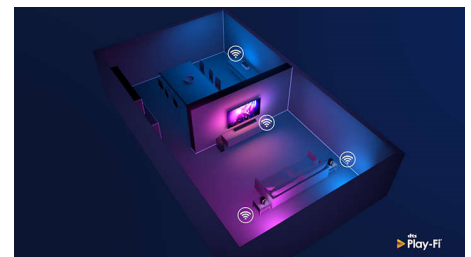

DTS Play-Fi

Met DTS Play-Fi op uw Philips-TV kunt u in elke kamer verbinding maken met compatibele luidsprekers. Hebt u draadloze luidsprekers in de keuken? Luister naar de film terwijl u een snack maakt of blijf op de hoogte van het sportcommentaar terwijl u iedereen een drankje geeft.

androidtv