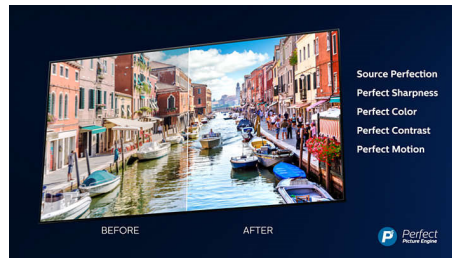

P5 Perfect Picture Engine

De Philips P5-engine levert beelden die net zo briljant zijn als uw favoriete content. Details hebben merkbaar meer diepte. Kleuren zijn levendig en huidtinten zien er natuurlijk uit. Het contrast is zo helder dat u elk detail haast kunt voelen. Beweging is perfect vloeiend.