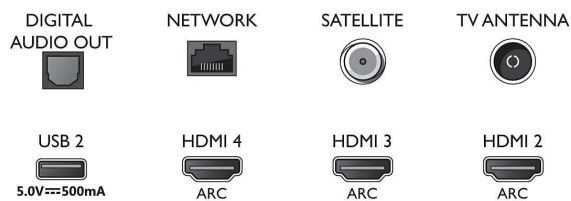

Bottom

4K UHD LED Android TV

108 cm (43") Ambilight TV Voornaamste HDR-indelingen ondersteund, P5 Perfect Picture Engine, Android TV / AI-spraakbediening

Specificaties

- Signaalsterkte-indicator
- Teletekst: 1000 pagina's Hypertext
- HEVC-ondersteuning

Ontwerp/Design

- Kleuren van de TV: Zilverkleurige metalen rand
- Ontwerp van de standaard: Zilverkleurige gebogen voet, +/- 15 graden draaibaar

Afmetingen

- Breedte van het apparaat: 964,0 mm
- Hoogte van het apparaat: 569,8 mm
- Diepte van het apparaat: 74,5 mm
- Gewicht van het product: 9,4 kg
- Breedte van het apparaat (met standaard): 964,0 mm
- Hoogte van het apparaat (met standaard): 632,6 mm
- Diepte van het apparaat (met standaard): 203,5 mm
- Gewicht (incl. standaard): 12,0 kg
- Breedte van de doos: 1070,0 mm
- Hoogte van de doos: 680,0 mm
- Diepte van de doos: 150,0 mm
- Gewicht (incl. verpakking): 14,8 kg
- Breedte van de standaard: 600,0 mm
- Hoogte van de standaard: 24,8 mm
- Diepte van de standaard: 203,5 mm
- Geschikt voor wandmontage: 200 x 200 mm