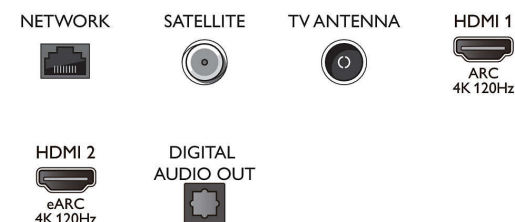

Dimenzije

- Širina uređaja: 1722,7 mm
- Visina uređaja: 987,1 mm
- Dubina uređaja: 78,6 mm
- Težina proizvoda: 35,8 kg
- Širina uređaja (sa postoljem): 1722,7 mm
- Visina uređaja (sa postoljem): 1011,0 mm
- Dubina uređaja (sa postoljem): 310,0 mm
- Težina proizvoda (sa postoljem): 36,5 kg
- Širina kutije: 1950,0 mm
- Visina kutije: 1170,0 mm
- Dubina kutije: 200,0 mm
- Težina uključujući ambalažu: 50,0 kg
- Širina postolja: 798,0 mm
- Visina staka: 70,0 mm
- Dubina postolja: 310,0 mm
- Kompatibilan za montiranje na zid: 400 x 300 mm

Connections

Side

Bottom

Datum izlaska 2023-07-28

Verzija: 11.11.2

EAN: 87 18863 03463 7

© 2023 Koninklijke Philips N.V.
Sva prava zadržana.

Specifikacije su podložne promeni bez prethodnog obaveštenja. Trgovačke marke su vlasništvo kompanije Koninklijke Philips N.V. ili njihovih vlasnika.