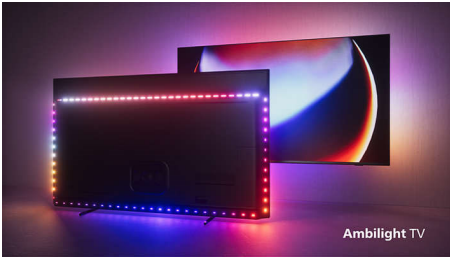

PHILIPS

4K UHD Android TV

P5 AI Perfect Picture Engine procesor Dolby Atmos zvuk, 4-strani Ambilight TV, 194 cm (77") Android TV

77OLED807/12

Važne karakt.

4-strani Ambilight

Uz Ambilight, neverovatno iskustvo gledanja Philips OLED televizora postaje još bolje! LED svjetla sa sve četiri strane televizora svetle i menjaju boje u savršenoj harmoniji sa akcijom na ekranu ili muzikom. Doživljaj je toliko topao i sveobuhvatajući da ćete se zapitati kako ste uživali u televiziji bez toga.