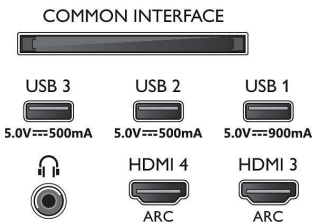

Connections

Side

Bottom