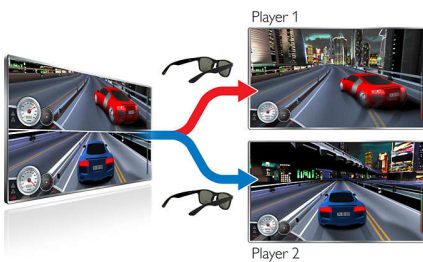

Kenmerken

Active 3D Max-technologie

Ga volledig op in 3D-films in uw eigen huiskamer met de 3D Max. Geniet van een levensechte en verbluffende Full HD-resolutie dankzij de combinatie van de ultrasnelle weergave en de Active Shutter-bril. Met deze 3D Max-bril en uw 3D Max-TV kunt u nu echte 3D-TV beleven.

3D Max en Full HD 3D Ready TV

Met deze Active 3D-bril beleeft u Full HD 3D, zowel op alle 3D Max TV's als op oudere Full HD 3D Ready TV's.

3D Max voor twee spelers op volledig scherm

Met deze 3D Max Active-bril biedt uw TV twee spelers de ultieme game-ervaring op volledig scherm. In 2D-games voor twee spelers ziet

iedere speler zijn of haar acties meestal op de helft van het scherm. Dankzij de 3D-technologie kunnen alle spelers tegelijkertijd op volledig scherm spelen, met één druk op een knop op de bril.

Flexibel en licht